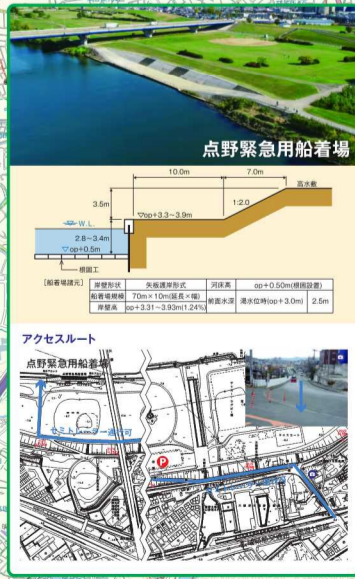

背割堤船着場

鳥飼緊急用船着場

大塚緊急用船着場

大塚緊急用船着場

枚方緊急用船着場

枚方緊急用船着場

点野緊急用船着場

佐太緊急用船着場

点野緊急用船着場

鳥飼緊急用船着場

佐太緊急用船着場