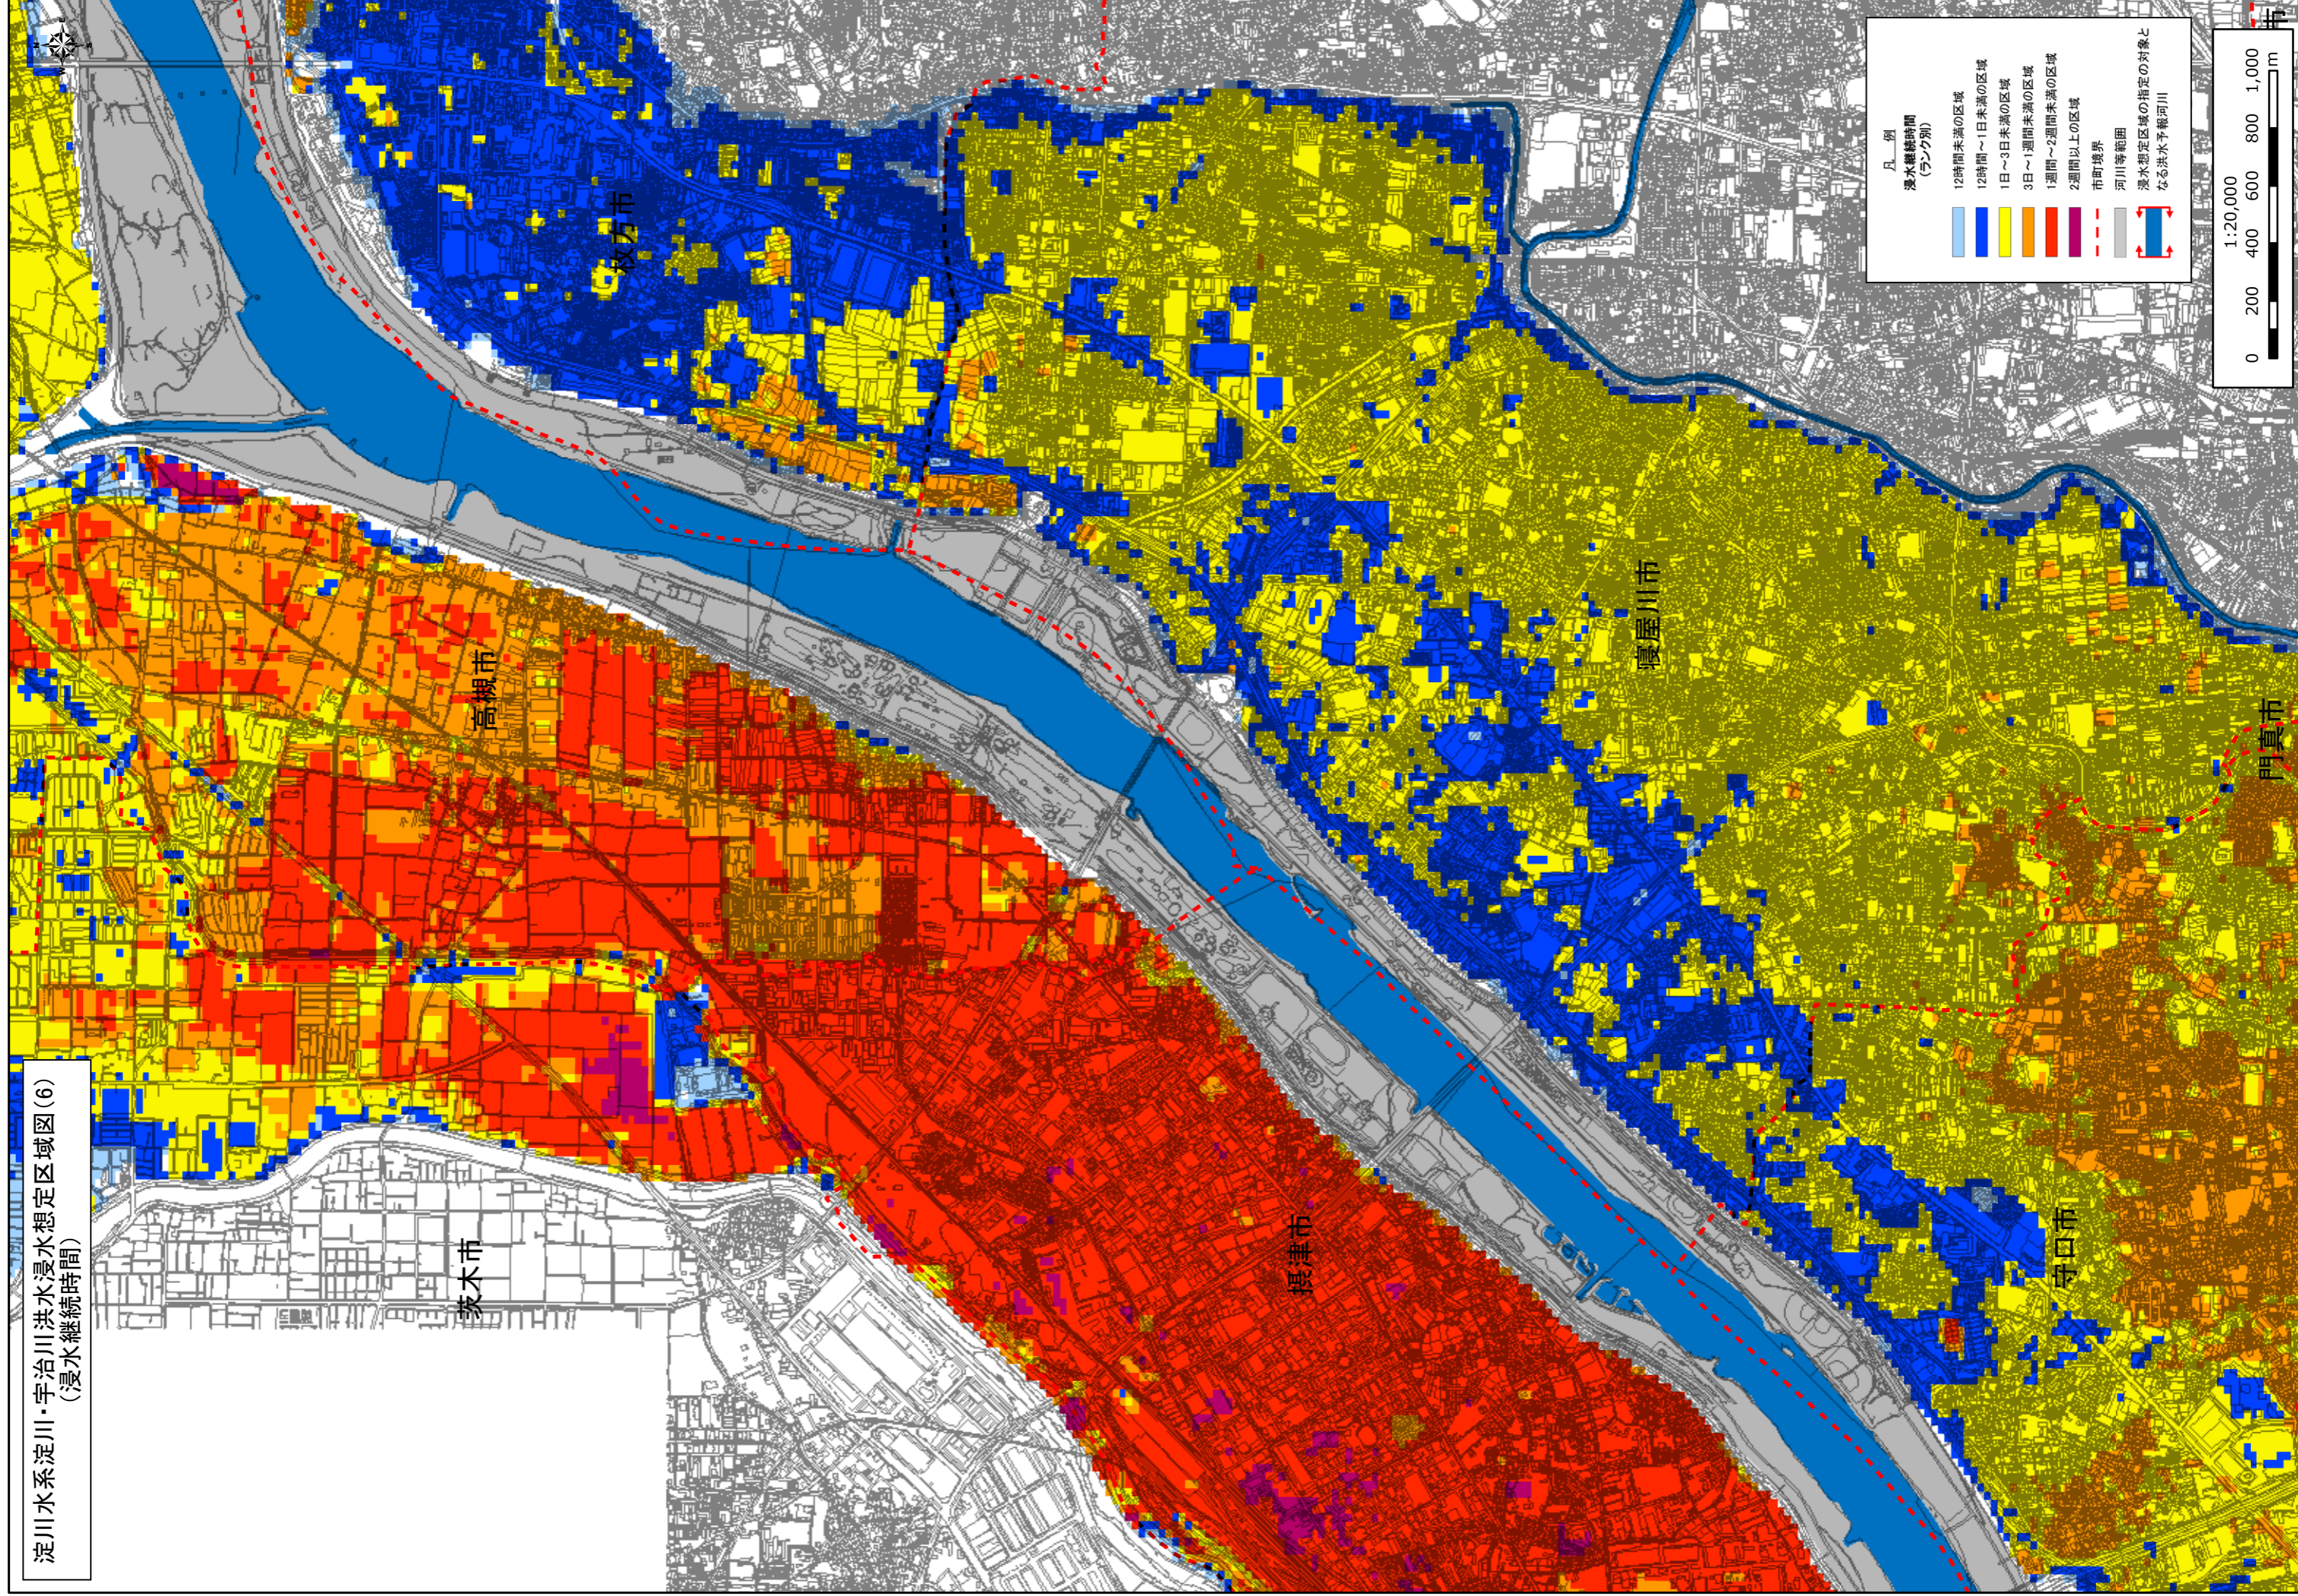

淀川水系淀川・宇治川洪水浸水想定区域図(6)
(浸水継続時間)

茨木市

高槻市

枚方市

長津市

寝屋川市

守口市

門真市