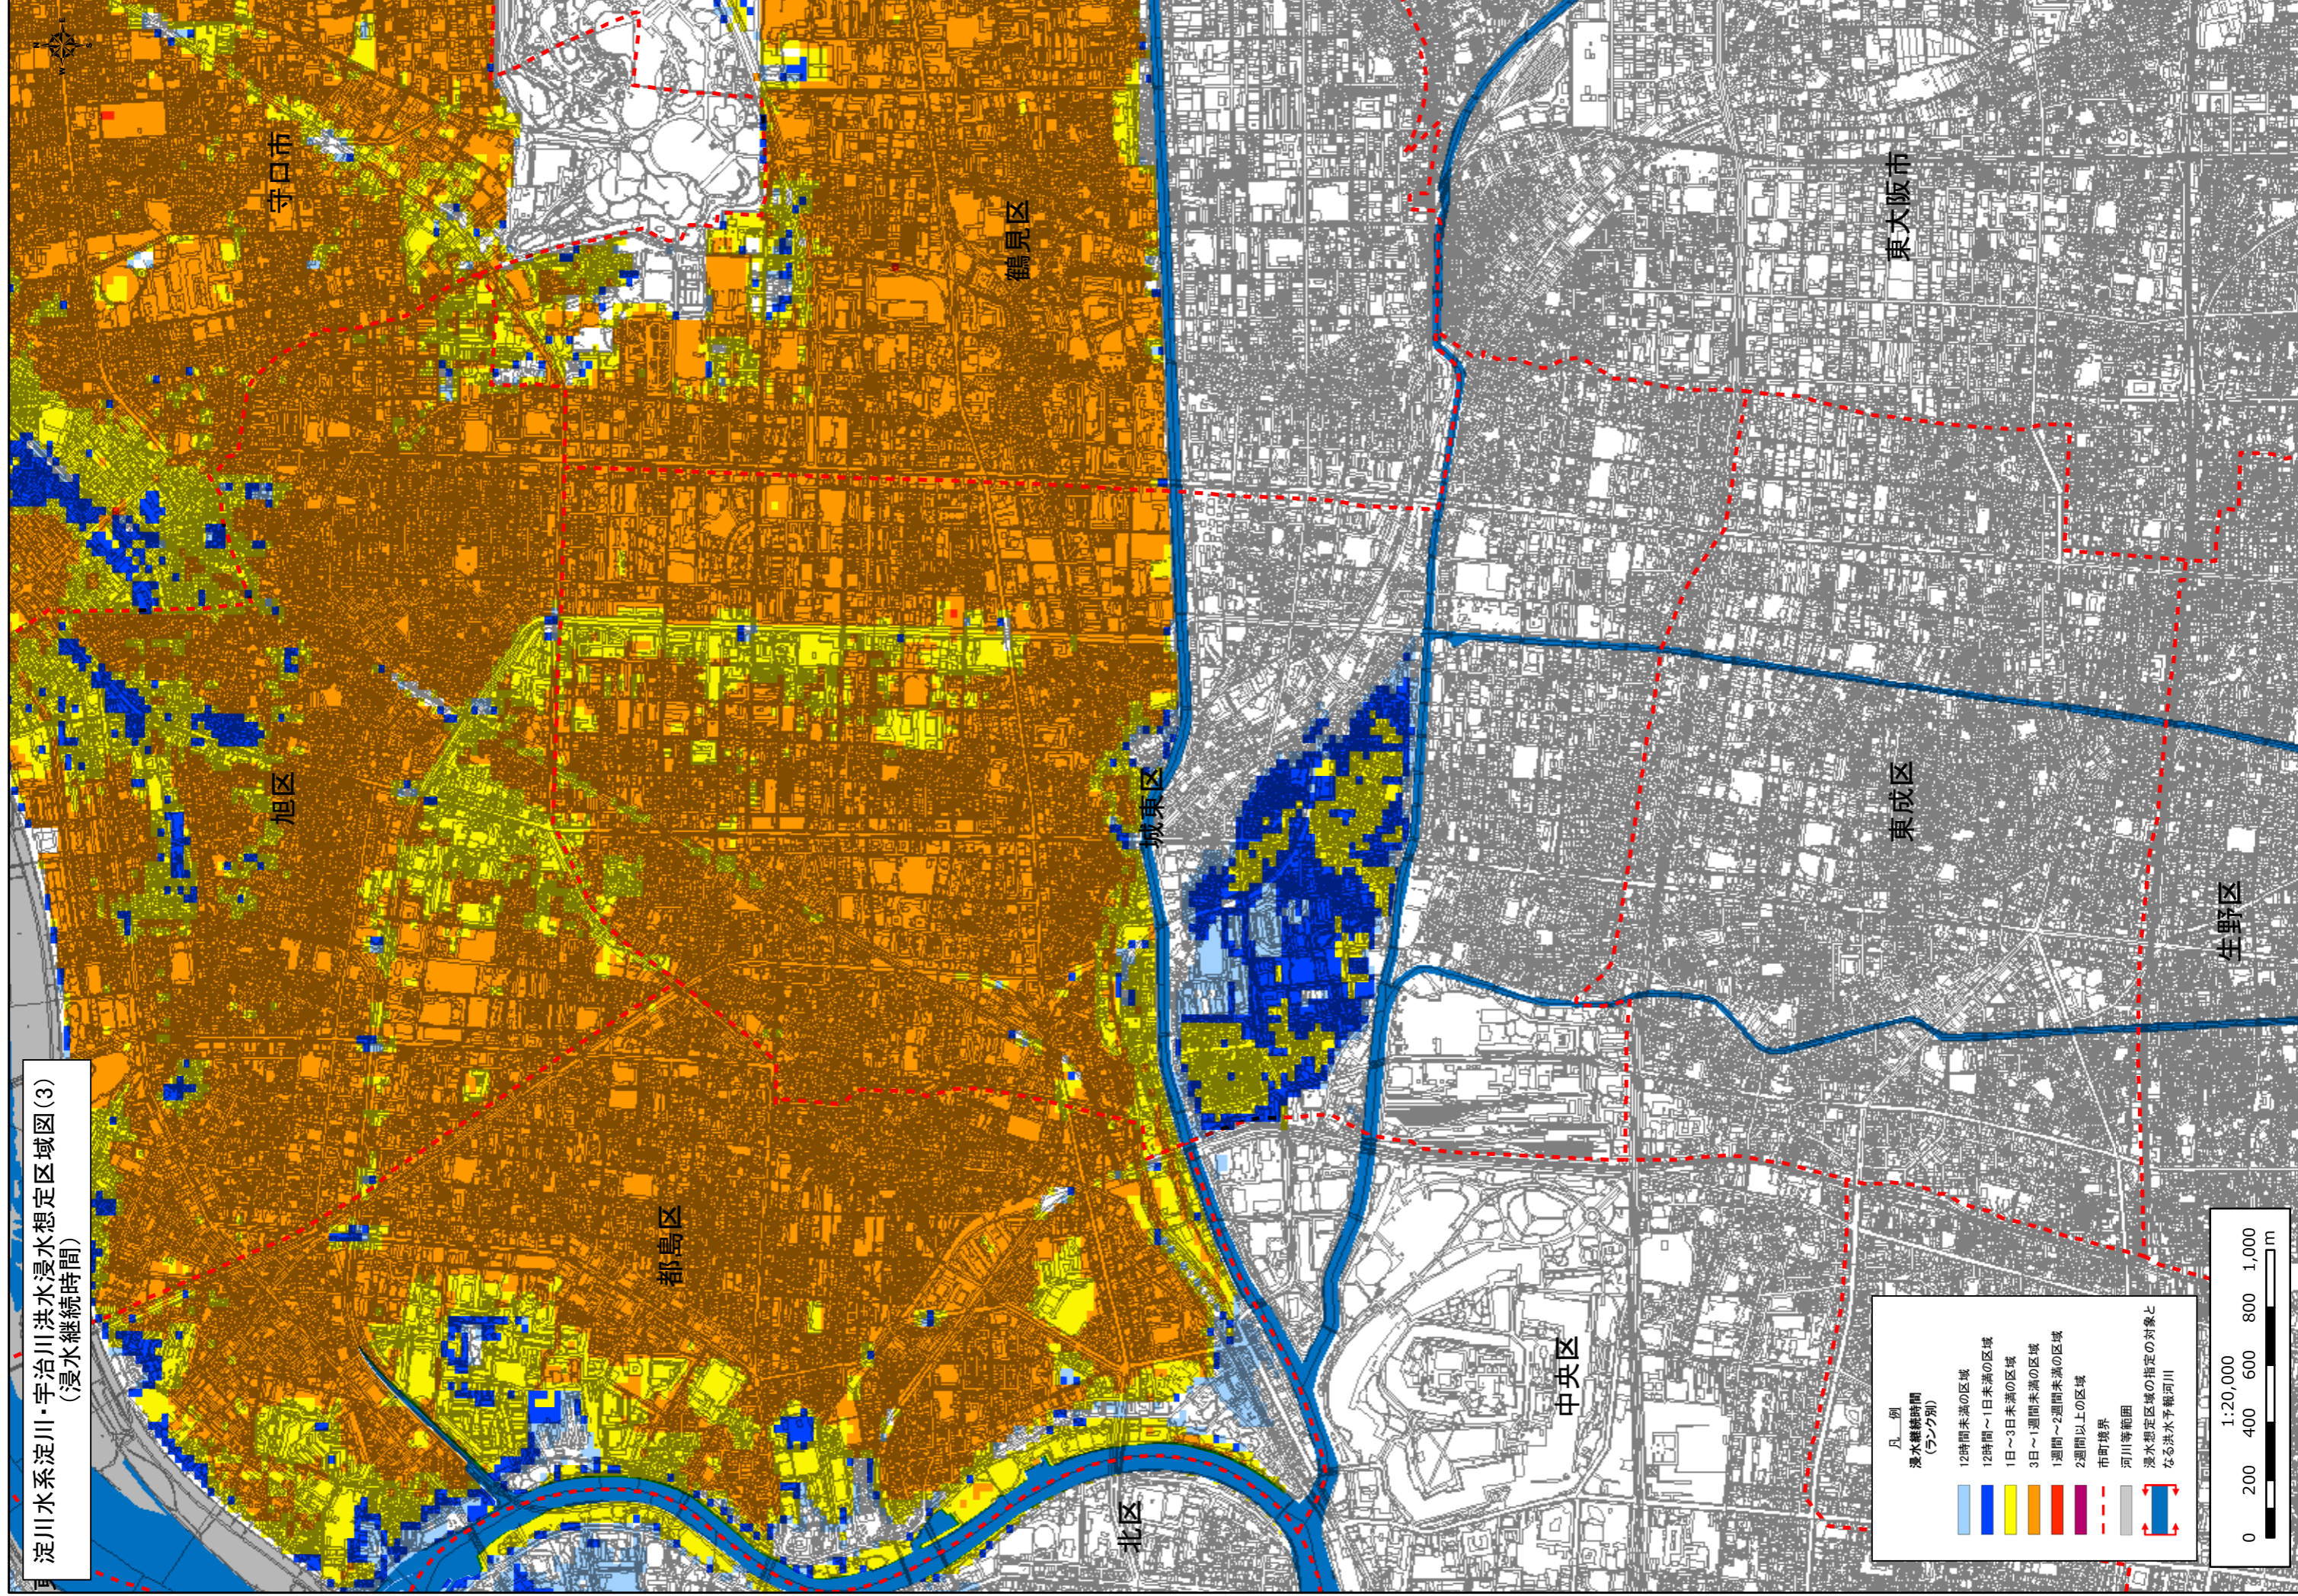

淀川水系淀川・宇治川洪水浸水想定区域図(3)
(浸水継続時間)

旭区

守口市

都島区

鶴見区

北区

城東区

中央区

東成区

東大阪市

生野区