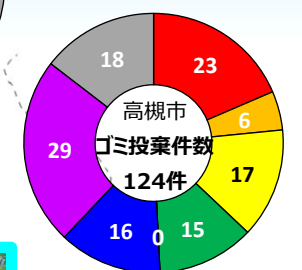

淀川ゴミマップ

川にゴミを捨てないで！みんなできれいな河川にしよう。

河川巡視員が確認したゴミ投案件数
2022年4月～2023年3月 807件

- ・淀川では、年間807件のゴミ投棄が河川巡視で確認されています。
- ・ゴミの投棄は河川の美化を損ないます。
- ・環境にもよくありません。
- ・ゴミの処分には多額の税金が使われています。

島本町
八幡市

八幡市
ゴミ投案件数
1件

※淀川河川区域内のみ

高槻市
枚方大橋
枚方市

※淀川河川区域内のみ

茨木市

吹田市

摂津市
大阪中央環状線
鳥飼仁利寺大橋

寝屋川市

豊中市

淀川区
十三大橋
新十三大橋
福知山線
JR神戸線
JR京都線

門真市