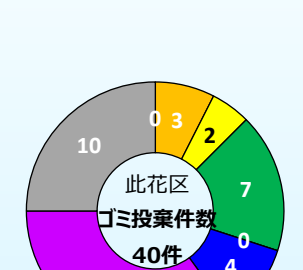

淀川ゴミマップ

川にゴミを捨てないで！みんなできれいな河川にしよう。

河川巡視員が確認したゴミ投案件数
2022年4月～2023年3月 807件

- ・淀川では、年間807件のゴミ投棄が河川巡視で確認されています。
- ・ゴミの投棄は河川の美化を損ないます。
- ・環境にもよくありません。
- ・ゴミの処分には多額の税金が使われています。

島本町
八幡市

八幡市
ゴミ投案件数
1件

※淀川河川区域内のみ

高槻市
枚方大橋
枚方市

※淀川河川区域内のみ

茨木市

吹田市

摂津市
大阪中央環状線
鳥飼仁利寺大橋

寝屋川市

豊中市

淀川区
十三大橋
新十三大橋
福知山線
JR神戸線
JR京都線

門真市

守口市

豊里大橋
菅原城北大橋
ひめさか東線

旭区

都島区
北區
福島区
此花区

此花区
西区
中央区

此花区
ゴミ投案件数
40件

国土交通省 淀川河川事務所

URL: www.kkr.mlit.go.jp/yodogawa/