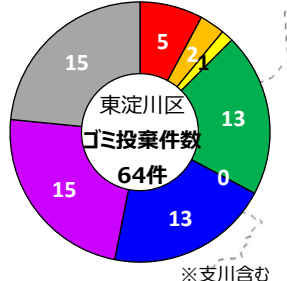

淀川ゴミマップ

川にゴミを捨てないで！みんなできれいな河川にしよう。

河川巡視員が確認したゴミ投案件数
2022年4月～2023年3月 807件

- ・淀川では、年間807件のゴミ投棄が河川巡視で確認されています。
- ・ゴミの投棄は河川の美化を損ないます。
- ・環境にもよくありません。
- ・ゴミの処分には多額の税金が使われています。

島本町
八幡市

八幡市
ゴミ投案件数
1件

※淀川河川区域内のみ

高槻市
枚方大橋
枚方市

※淀川河川区域内のみ

茨木市

吹田市

摂津市
大阪中央環状線
鳥飼仁利寺大橋

寝屋川市

豊中市

淀川区
十三大橋
新十三大橋
福知山線
JR神戸線
JR京都線

門真市