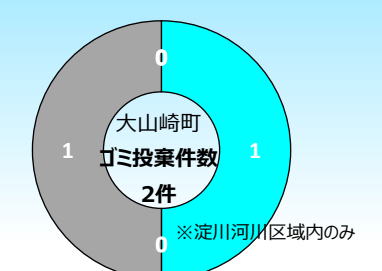

淀川ゴミマップ

川にゴミを捨てないで！みんなできれいな河川にしよう。

河川巡視員が確認したゴミ投案件数
2022年4月～2023年3月 807件

- ・淀川では、年間807件のゴミ投棄が河川巡視で確認されています。
- ・ゴミの投棄は河川の美化を損ないます。
- ・環境にもよくありません。
- ・ゴミの処分には多額の税金が使われています。

島本町
八幡市

八幡市
ゴミ投案件数
1件

※淀川河川区域内のみ

高槻市
枚方大橋
枚方市