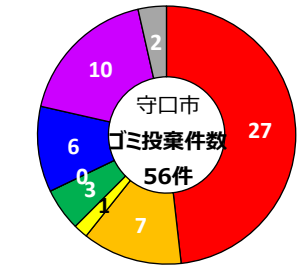

吹田市

摂津市
大阪中央環状線
鳥飼仁利寺大橋

寝屋川市