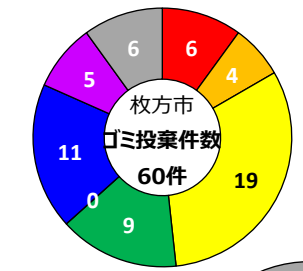

淀川ゴミマップ

川にゴミを捨てないで！みんなできれいな河川にしよう。

河川巡視員が確認したゴミ投案件数
2022年4月～2023年3月 807件

- ・淀川では、年間807件のゴミ投棄が河川巡視で確認されています。
- ・ゴミの投棄は河川の美化を損ないます。
- ・環境にもよくありません。
- ・ゴミの処分には多額の税金が使われています。

島本町
八幡市

八幡市
ゴミ投案件数
1件

※淀川河川区域内のみ

高槻市
枚方大橋
枚方市

※淀川河川区域内のみ

茨木市

吹田市

摂津市
大阪中央環状線
鳥飼仁利寺大橋

寝屋川市

豊中市

淀川区
十三大橋
新十三大橋
福知山線
JR神戸線
JR京都線

門真市

守口市

豊里大橋
菅原城北大橋
ひめさか東線

旭区

都島区
北區
福島区
此花区

此花区
西区
中央区

此花区
ゴミ投案件数
40件

国土交通省 淀川河川事務所

URL: www.kkr.mlit.go.jp/yodogawa/