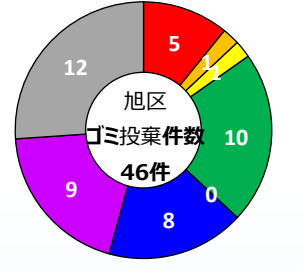

淀川ゴミマップ

川にゴミを捨てないで！みんなできれいな河川にしよう。

河川巡視員が確認したゴミ投案件数
2022年4月～2023年3月 807件

- ・淀川では、年間807件のゴミ投棄が河川巡視で確認されています。
- ・ゴミの投棄は河川の美化を損ないます。
- ・環境にもよくありません。
- ・ゴミの処分には多額の税金が使われています。

島本町
八幡市

八幡市
ゴミ投案件数
1件

※淀川河川区域内のみ

高槻市
枚方大橋
枚方市

※淀川河川区域内のみ

茨木市

吹田市

摂津市
大阪中央環状線
鳥飼仁利寺大橋

寝屋川市

豊中市

淀川区
十三大橋
新十三大橋
福知山線
JR神戸線
JR京都線

門真市