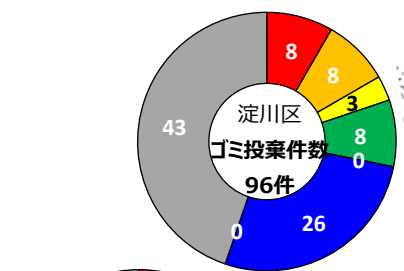

淀川ゴミマップ

川にゴミを捨てないで！みんなできれいな河川にしよう。

河川巡視員が確認したゴミ投案件数
2022年4月～2023年3月 807件

- ・淀川では、年間807件のゴミ投棄が河川巡視で確認されています。
- ・ゴミの投棄は河川の美化を損ないます。
- ・環境にもよくありません。
- ・ゴミの処分には多額の税金が使われています。

島本町
八幡市

八幡市
ゴミ投案件数
1件

※淀川河川区域内のみ

高槻市
枚方大橋
枚方市

※淀川河川区域内のみ

茨木市

吹田市

摂津市
大阪中央環状線
鳥飼仁利寺大橋

寝屋川市

豊中市

淀川区
十三大橋
新十三大橋
福知山線
JR神戸線
JR京都線

門真市