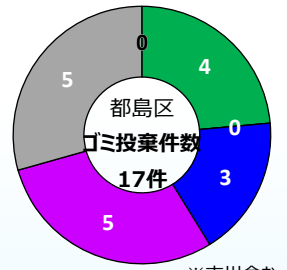

淀川ゴミマップ

川にゴミを捨てないで！みんなできれいな河川にしよう。

河川巡視員が確認したゴミ投案件数
2022年4月～2023年3月 807件

- ・淀川では、年間807件のゴミ投棄が河川巡視で確認されています。
- ・ゴミの投棄は河川の美化を損ないます。
- ・環境にもよくありません。
- ・ゴミの処分には多額の税金が使われています。

島本町
八幡市

八幡市
ゴミ投案件数
1件

※淀川河川区域内のみ

高槻市
枚方大橋
枚方市

※淀川河川区域内のみ

茨木市

吹田市

摂津市
大阪中央環状線
鳥飼仁利寺大橋

寝屋川市

豊中市

淀川区
十三大橋
新十三大橋
福知山線
JR神戸線
JR京都線

門真市