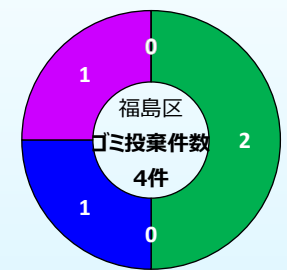

淀川ゴミマップ

川にゴミを捨てないで！みんなできれいな河川にしよう。

河川巡視員が確認したゴミ投案件数
2022年4月～2023年3月 807件

- ・淀川では、年間807件のゴミ投棄が河川巡視で確認されています。
- ・ゴミの投棄は河川の美化を損ないます。
- ・環境にもよくありません。
- ・ゴミの処分には多額の税金が使われています。

島本町
八幡市

八幡市
ゴミ投案件数
1件

※淀川河川区域内のみ

高槻市
枚方大橋
枚方市

※淀川河川区域内のみ

茨木市

吹田市

摂津市
大阪中央環状線
鳥飼仁利寺大橋

寝屋川市

豊中市

淀川区
十三大橋
新十三大橋
福知山線
JR神戸線
JR京都線

門真市

守口市

豊里大橋
菅原城北大橋
ひめさか東線

旭区

都島区
北區
福島区
此花区

此花区
西区
中央区

此花区
ゴミ投案件数
40件

国土交通省 淀川河川事務所

URL: www.kkr.mlit.go.jp/yodogawa/