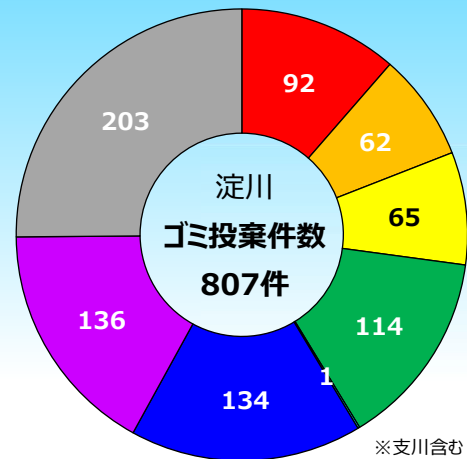

淀川ゴミマップ

川にゴミを捨てないで！みんなできれいな河川にしよう。

河川巡視員が確認したゴミ投案件数
2022年4月～2023年3月 807件

- ・淀川では、年間807件のゴミ投棄が河川巡視で確認されています。
- ・ゴミの投棄は河川の美化を損ないます。
- ・環境にもよくありません。
- ・ゴミの処分には多額の税金が使われています。

島本町
八幡市

八幡市
ゴミ投案件数
1件

※淀川河川区域内のみ

高槻市
枚方大橋
枚方市