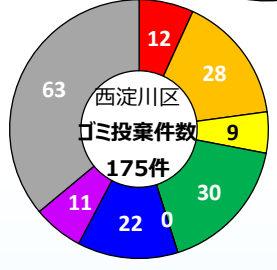

淀川ゴミマップ

川にゴミを捨てないで！みんなできれいな河川にしよう。

河川巡視員が確認したゴミ投案件数
2022年4月～2023年3月 807件

- ・淀川では、年間807件のゴミ投棄が河川巡視で確認されています。
- ・ゴミの投棄は河川の美化を損ないます。
- ・環境にもよくありません。
- ・ゴミの処分には多額の税金が使われています。

島本町
八幡市

八幡市
ゴミ投案件数
1件

※淀川河川区域内のみ

高槻市
枚方大橋
枚方市

※淀川河川区域内のみ

茨木市

吹田市

摂津市
大阪中央環状線
鳥飼仁利寺大橋

寝屋川市

豊中市

淀川区
十三大橋
新十三大橋
福知山線
JR神戸線
JR京都線

門真市