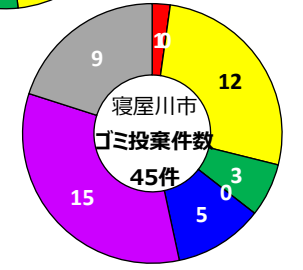

吹田市

摂津市
大阪中央環状線
鳥飼仁利寺大橋

寝屋川市