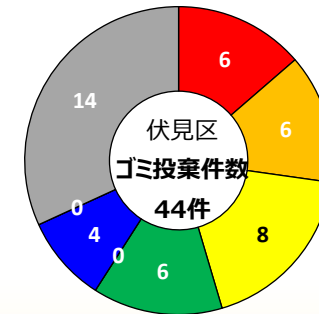

※桂川河川区域内のみ

国土交通省 淀川河川事務所

URL: www.kkr.mlit.go.jp/yodogawa/