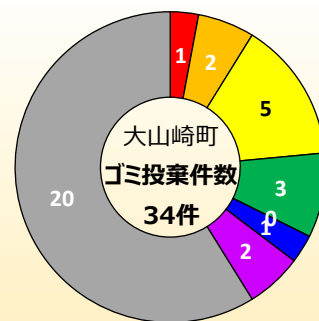

桂川ゴミマップ

川にゴミを捨てないで！ みんなできれいな河川にしよう。

河川巡視員が確認したゴミ投案件数
2022年4月～2023年3月 211件

- ・桂川では、年間211件のゴミ投棄が河川巡視で確認されています。
- ・ゴミの投棄は河川の美化を損ないます。
- ・環境にもよくありません。
- ・ゴミの処分には多額の税金が使われています。

- 【凡例】
- 家庭ゴミの確認
 - 家電ゴミの確認
 - 産業廃棄ゴミの確認
 - 粗大ゴミの確認
 - 農業廃棄ゴミの確認
 - 廃車機械ゴミの確認
 - 漂着ゴミの確認
 - その他