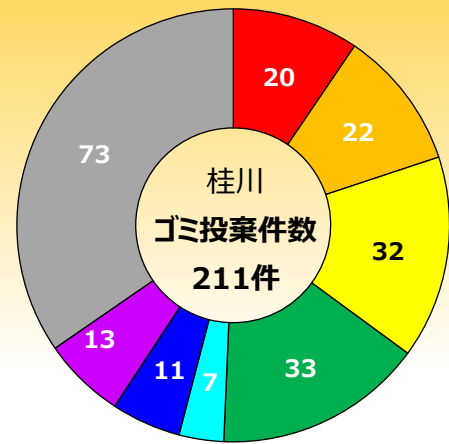

桂川ゴミマップ

川にゴミを捨てないで！ みんなできれいな河川にしよう。

河川巡視員が確認したゴミ投案件数
2022年4月～2023年3月 211件

- ・桂川では、年間211件のゴミ投棄が河川巡視で確認されています。
- ・ゴミの投棄は河川の美化を損ないます。
- ・環境にもよくありません。
- ・ゴミの処分には多額の税金が使われています。

- 【凡例】
- 家庭ゴミの確認
 - 家電ゴミの確認
 - 産業廃棄ゴミの確認
 - 粗大ゴミの確認
 - 農業廃棄ゴミの確認
 - 廃車機械ゴミの確認
 - 漂着ゴミの確認
 - その他