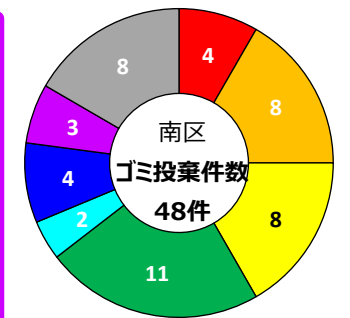

桂川ゴミマップ

川にゴミを捨てないで！ みんなできれいな河川にしよう。

河川巡視員が確認したゴミ投案件数
2022年4月～2023年3月 211件

- ・桂川では、年間211件のゴミ投棄が河川巡視で確認されています。
- ・ゴミの投棄は河川の美化を損ないます。
- ・環境にもよくありません。
- ・ゴミの処分には多額の税金が使われています。

- 【凡例】
- 家庭ゴミの確認
 - 家電ゴミの確認
 - 産業廃棄ゴミの確認
 - 粗大ゴミの確認
 - 農業廃棄ゴミの確認
 - 廃車機械ゴミの確認
 - 漂着ゴミの確認
 - その他