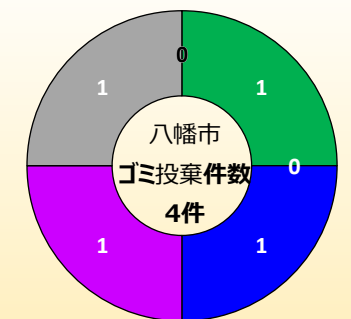

※桂川河川区域内のみ

国土交通省 淀川河川事務所

URL: www.kkr.mlit.go.jp/yodogawa/