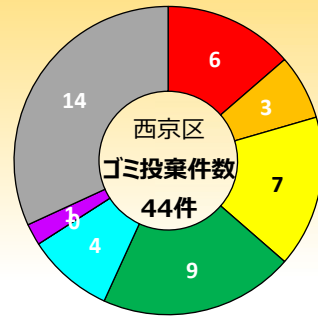

桂川ゴミマップ

川にゴミを捨てないで！ みんなできれいな河川にしよう。

河川巡視員が確認したゴミ投案件数
2022年4月～2023年3月 211件

- ・桂川では、年間211件のゴミ投棄が河川巡視で確認されています。
- ・ゴミの投棄は河川の美化を損ないます。
- ・環境にもよくありません。
- ・ゴミの処分には多額の税金が使われています。

- 【凡例】
- 家庭ゴミの確認
 - 家電ゴミの確認
 - 産業廃棄ゴミの確認
 - 粗大ゴミの確認
 - 農業廃棄ゴミの確認
 - 廃車機械ゴミの確認
 - 漂着ゴミの確認
 - その他