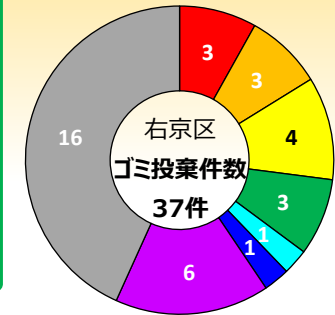

桂川ゴミマップ

川にゴミを捨てないで！ みんなできれいな河川にしよう。

河川巡視員が確認したゴミ投案件数
2022年4月～2023年3月 211件

- ・桂川では、年間211件のゴミ投棄が河川巡視で確認されています。
- ・ゴミの投棄は河川の美化を損ないます。
- ・環境にもよくありません。
- ・ゴミの処分には多額の税金が使われています。

- 【凡例】
- 家庭ゴミの確認
 - 家電ゴミの確認
 - 産業廃棄ゴミの確認
 - 粗大ゴミの確認
 - 農業廃棄ゴミの確認
 - 廃車機械ゴミの確認
 - 漂着ゴミの確認
 - その他