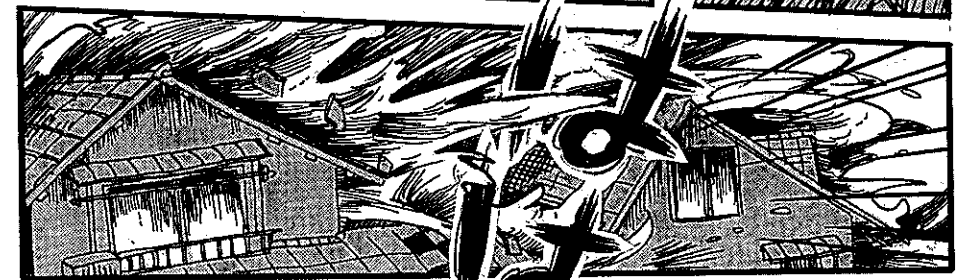

音やはず

雨やんだね

じいちゃん?

ママ
パパ

先生

じっじいちゃん...

声はあの

笑い声じゃ
なかったんだ!!

あははははははは

水が流れてくる
音だったんだ!!

物やばり

説明会場
 浅い
 眠りの状態に
 なったと同時に
 ある特定の
 電気信号を
 脳へ送る

…こちらが
 意図的に
 組み立てた
 バーチャルな
 世界を体感して
 いただいた
 という感じです

さて今回
 みなさまには
 今までに事例は
 ないですが
 極端に最悪な
 ケースを想定した
 水害疑似体験を
 していただき
 ました…この
 シミュレーションを
 通して