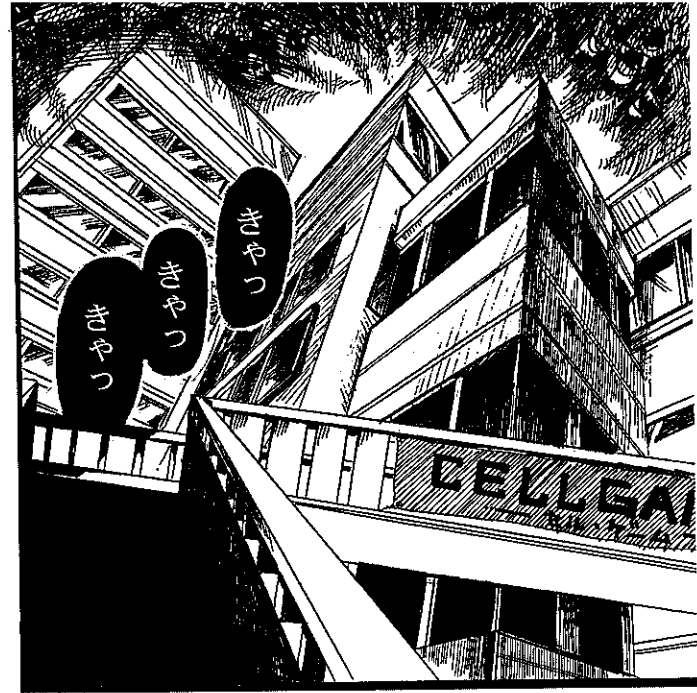

あそこは
うらの山が
崩れやすい

じろちゃん…

…反対側の

防人寺へ
のぼるべ！

ほれ虫やカエルの
声がまったく
聴こえんじやろ

…おそろしく
静かじゃ

…誰んか来た

!?

音やはず

雨やんだね

じいちゃん?

ママ
パパ

先生

じっじいちゃん...

声はあの

笑い声じゃ
なかったんだ!!

あははははははは

水が流れてくる
音だったんだ!!

物やばり

説明会場
 浅い
 眠りの状態に
 なったと同時に
 ある特定の
 電気信号を
 脳へ送る

…こちらが
 意図的に
 組み立てた
 バーチャルな
 世界を体感して
 いただいた
 という感じです

さて今回
 みなさまには
 今までに事例は
 ないですが
 極端に最悪な
 ケースを想定した
 水害疑似体験を
 していただき
 ました…この
 シミュレーションを
 通して