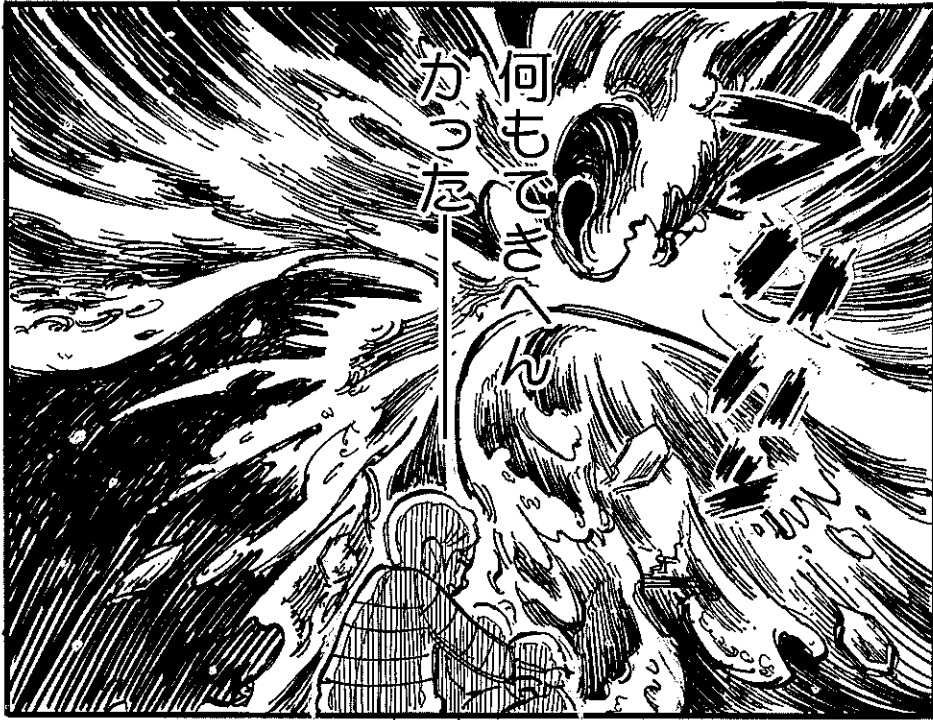

音やはず

雨やんだね

じいちゃん?

ママ
パパ

先生

じっじいちゃん...

声はあの

笑い声じゃ
なかったんだ!!

あははははははは

水が流れてくる
音だったんだ!!

物やばり

説明会場
 浅い
 眠りの状態に
 なったと同時に
 ある特定の
 電気信号を
 脳へ送る

…こちらが
 意図的に
 組み立てた
 バーチャルな
 世界を体感して
 いただいた
 という感じです

さて今回
 みなさまには
 今までに事例は
 ないですが
 極端に最悪な
 ケースを想定した
 水害疑似体験を
 していただき
 ました…この
 シミュレーションを
 通して