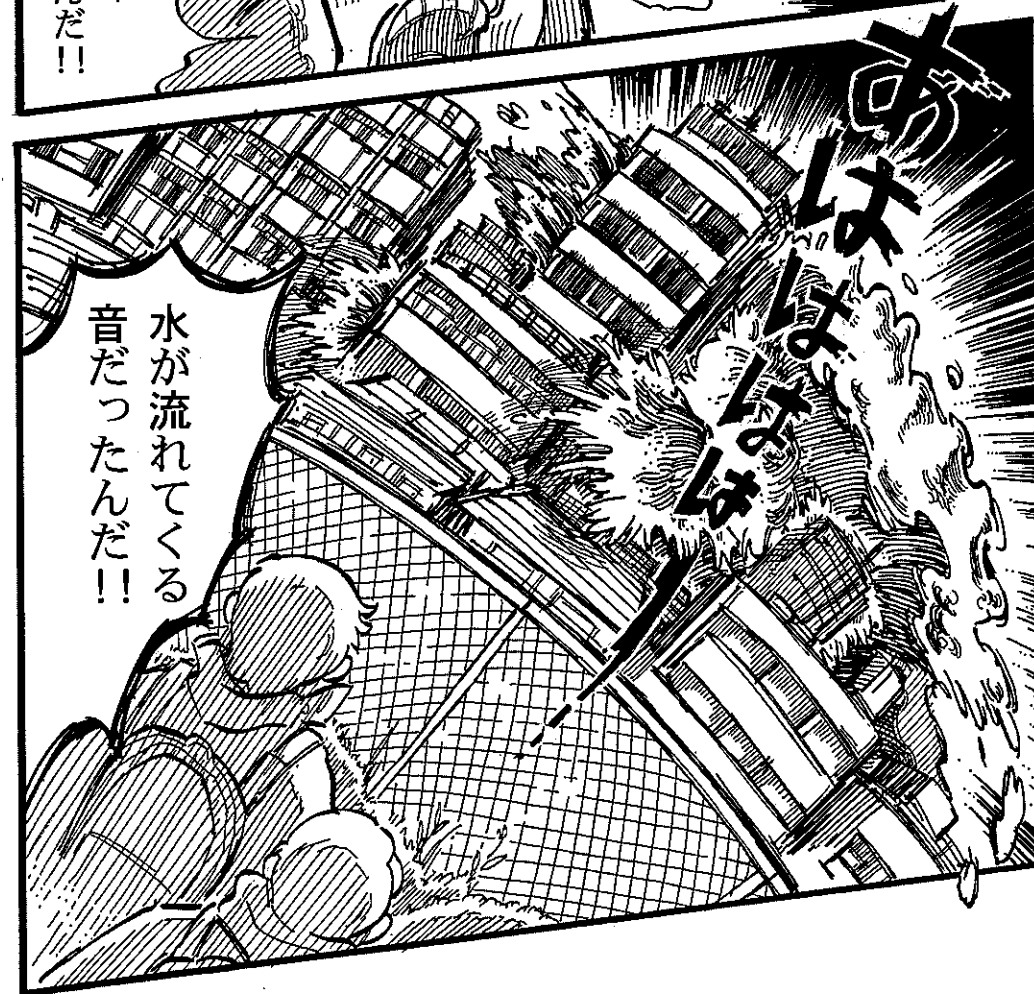

あそこは
うらの山が
崩れやすい

じろちゃん…

…反対側の

防人寺へ
のぼるべ！

ほれ虫やカエルの
声がまったく
聴こえんじやろ

…おそろしく
静かじゃ

…誰んか来た

!?

音やはず

雨やんだね

じいちゃん?

ママ
パパ

先生

じっじいちゃん...

声はあの

笑い声じゃ
なかったんだ!!

あははははははは

水が流れてくる
音だったんだ!!

物やばり

説明会場
 浅い
 眠りの状態に
 なったと同時に
 ある特定の
 電気信号を
 脳へ送る

…こちらが
 意図的に
 組み立てた
 バーチャルな
 世界を体感して
 いただいた
 という感じです

さて今回
 みなさまには
 今までに事例は
 ないですが
 極端に最悪な
 ケースを想定した
 水害疑似体験を
 していただき
 ました…この
 シミュレーションを
 通して