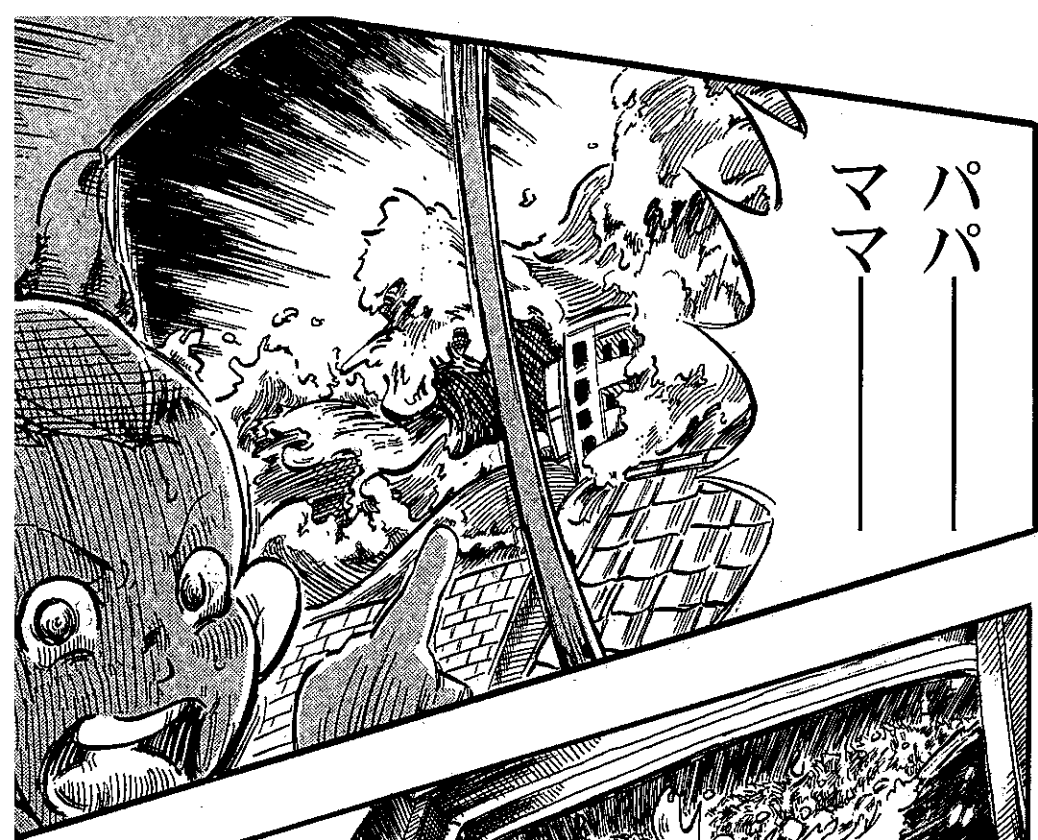

音やはず

雨やんだね

じいちゃん?

ママ
パパ

先生

じっじいちゃん...

声はあの

笑い声じゃ
なかったんだ!!

あははははははは

水が流れてくる
音だったんだ!!

物やばり

説明会場
 浅い
 眠りの状態に
 なったと同時に
 ある特定の
 電気信号を
 脳へ送る

…こちらが
 意図的に
 組み立てた
 バーチャルな
 世界を体感して
 いただいた
 という感じです

さて今回
 みなさまには
 今までに事例は
 ないですが
 極端に最悪な
 ケースを想定した
 水害疑似体験を
 していただき
 ました…この
 シミュレーションを
 通して