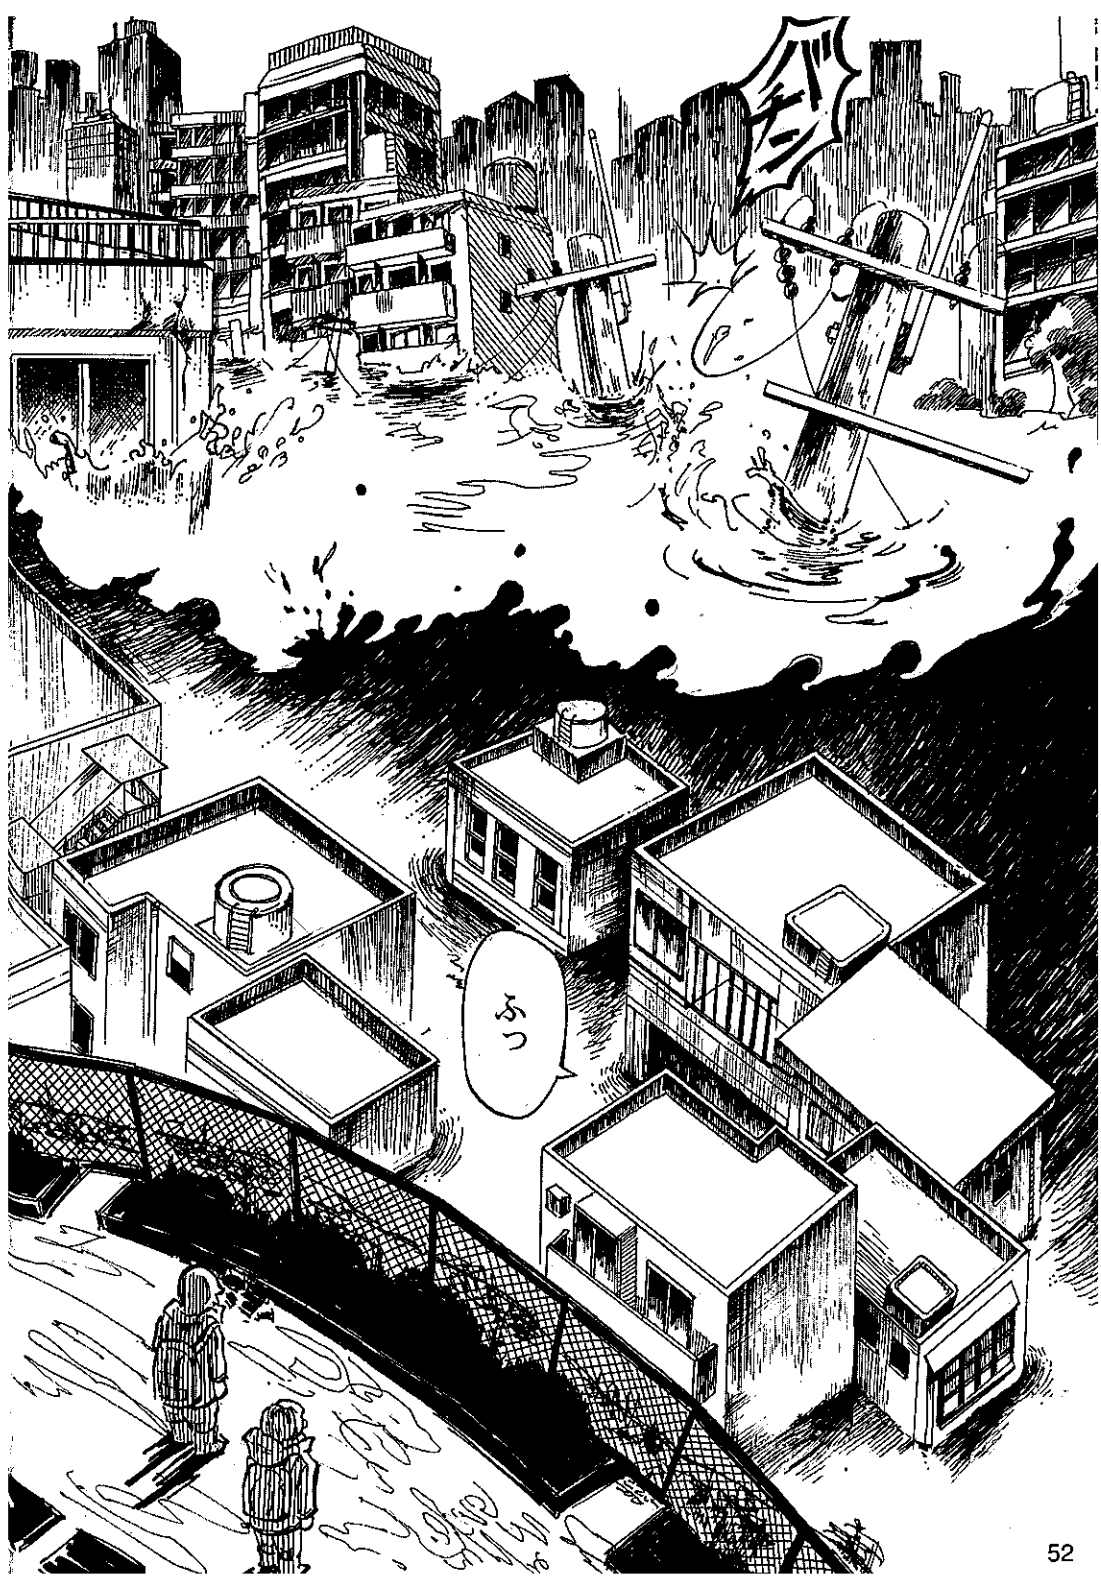

あそこは
うらの山が
崩れやすい

じろちゃん…

…反対側の

防人寺へ
のぼるべ！

ほれ虫やカエルの
声がまったく
聴こえんじやろ

…おそろしく
静かじゃ

…誰んか来た

!?

あははははははは

水が流れてくる
音だったんだ!!

物やばり

説明会場
 浅い
 眠りの状態に
 なったと同時に
 ある特定の
 電気信号を
 脳へ送る

…こちらが
 意図的に
 組み立てた
 バーチャルな
 世界を体感して
 いただいた
 という感じです

さて今回
 みなさまには
 今までに事例は
 ないですが
 極端に最悪な
 ケースを想定した
 水害疑似体験を
 していただき
 ました…この
 シミュレーションを
 通して