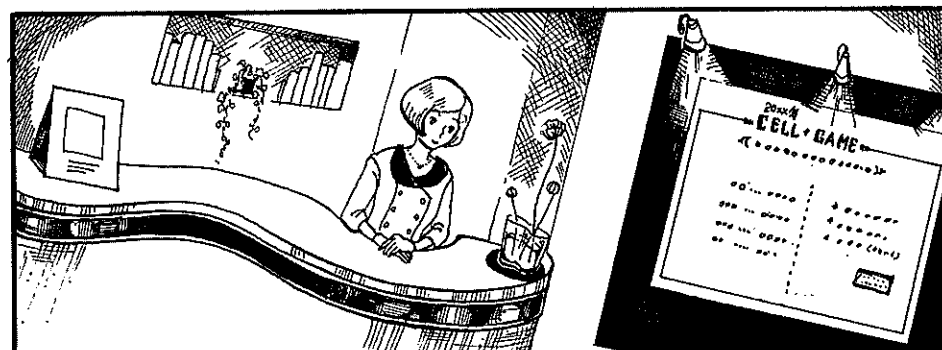

あははははははは

水が流れてくる
音だったんだ!!

物やばり

説明会場
 浅い
 眠りの状態に
 なったと同時に
 ある特定の
 電気信号を
 脳へ送る

…こちらが
 意図的に
 組み立てた
 バーチャルな
 世界を体感して
 いただいた
 という感じです

さて今回
 みなさまには
 今までに事例は
 ないですが
 極端に最悪な
 ケースを想定した
 水害疑似体験を
 していただき
 ました…この
 シミュレーションを
 通して