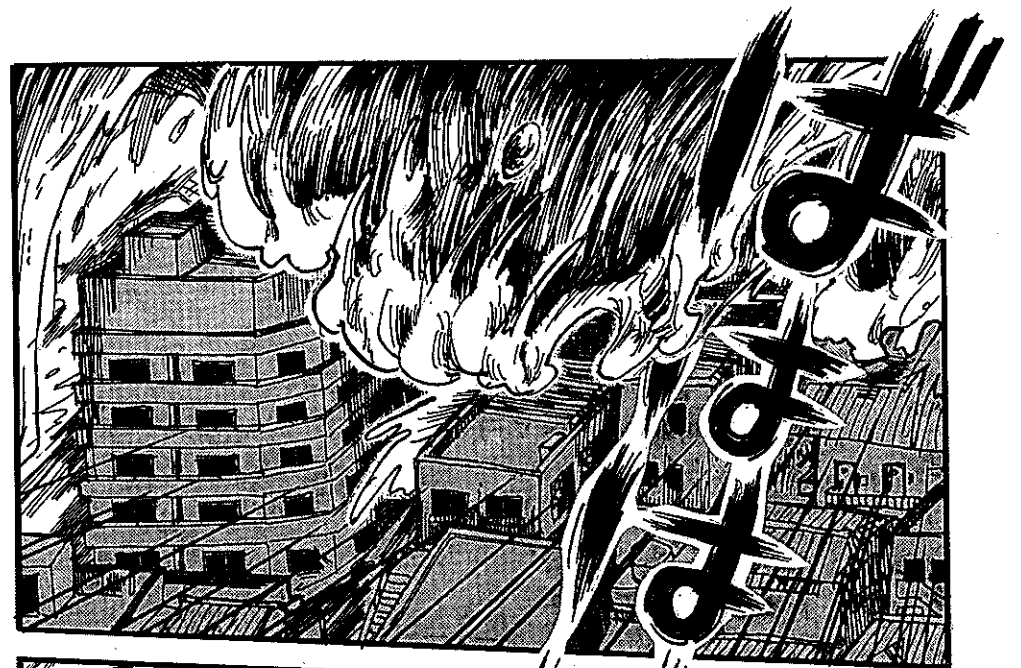

音やはず

雨やんだね

じいちゃん?

ママ
パパ

先生

じっじいちゃん...

声はあの

笑い声じゃ
なかったんだ!!

あははははははは

水が流れてくる
音だったんだ!!

物やばり

説明会場
 浅い
 眠りの状態に
 なったと同時に
 ある特定の
 電気信号を
 脳へ送る

…こちらが
 意図的に
 組み立てた
 バーチャルな
 世界を体感して
 いただいた
 という感じです

さて今回
 みなさまには
 今までに事例は
 ないですが
 極端に最悪な
 ケースを想定した
 水害疑似体験を
 していただき
 ました…この
 シミュレーションを
 通して