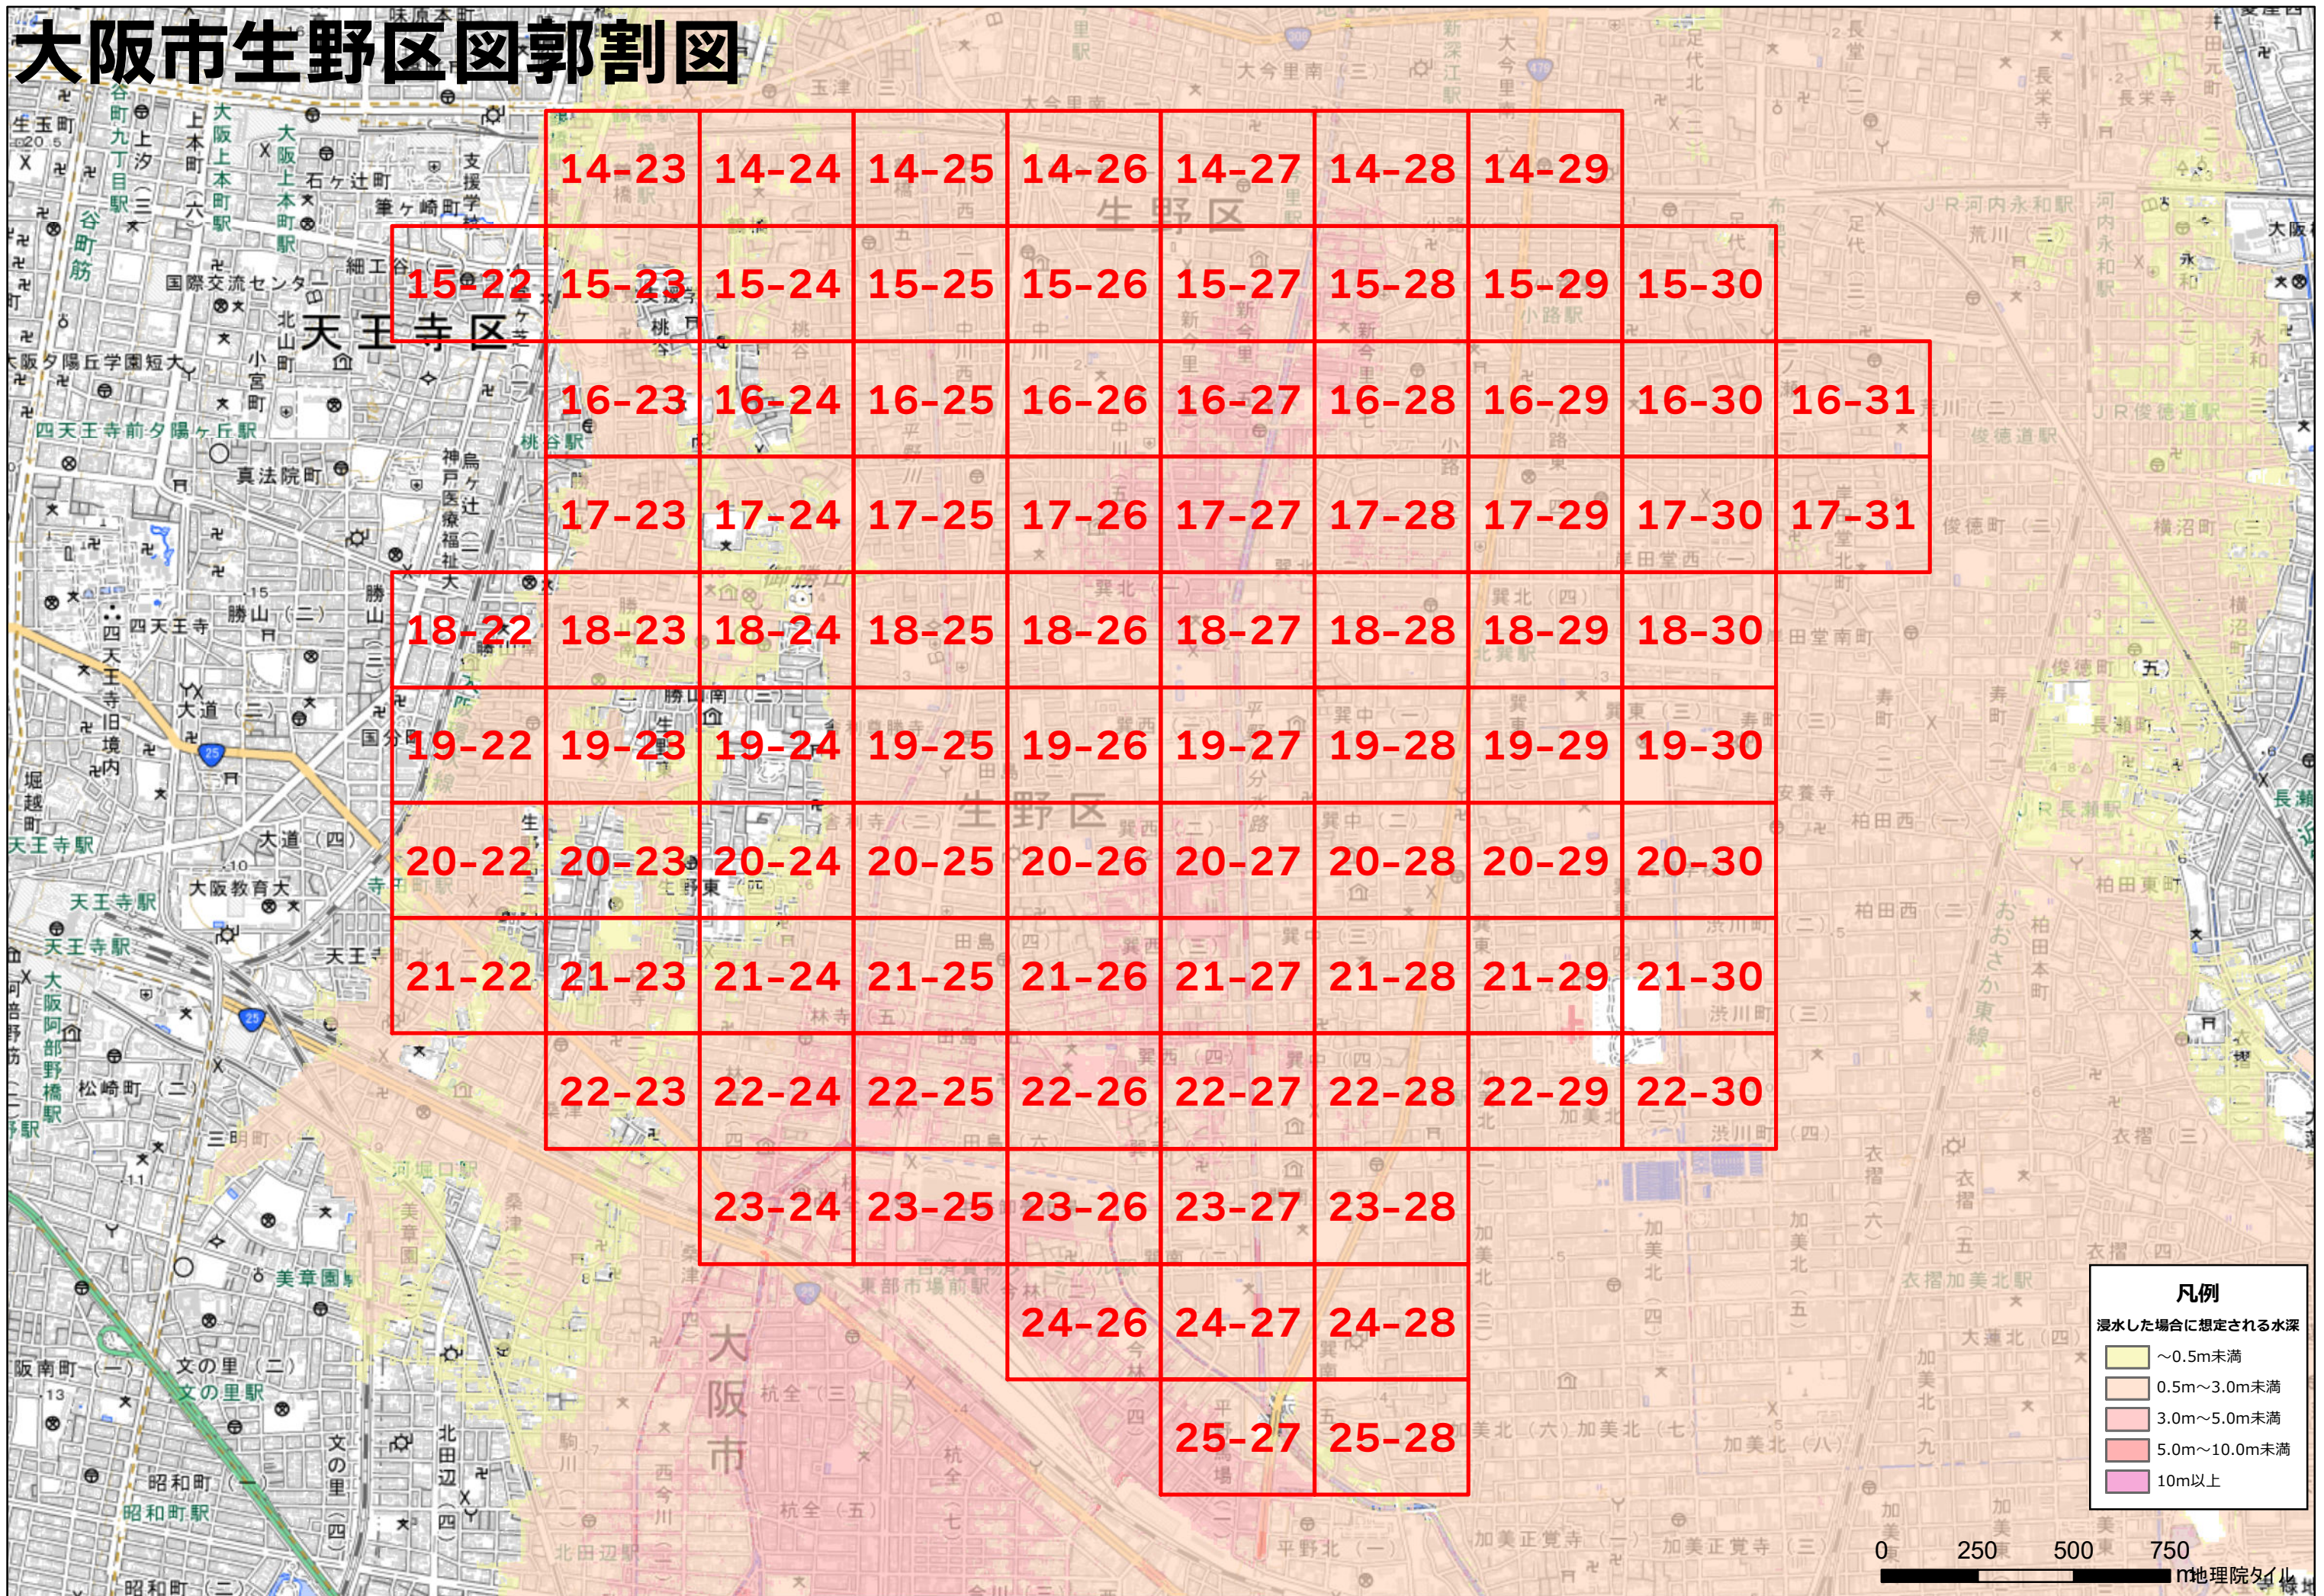

大阪市生野区図郭割図

14-23 14-24 14-25 14-26 14-27 14-28 14-29

15-22 15-23 15-24 15-25 15-26 15-27 15-28 15-29 15-30

16-23 16-24 16-25 16-26 16-27 16-28 16-29 16-30 16-31

17-23 17-24 17-25 17-26 17-27 17-28 17-29 17-30 17-31

18-22 18-23 18-24 18-25 18-26 18-27 18-28 18-29 18-30

19-22 19-23 19-24 19-25 19-26 19-27 19-28 19-29 19-30

20-22 20-23 20-24 20-25 20-26 20-27 20-28 20-29 20-30

21-22 21-23 21-24 21-25 21-26 21-27 21-28 21-29 21-30

22-23 22-24 22-25 22-26 22-27 22-28 22-29 22-30

23-24 23-25 23-26 23-27 23-28

24-26 24-27 24-28

25-27 25-28