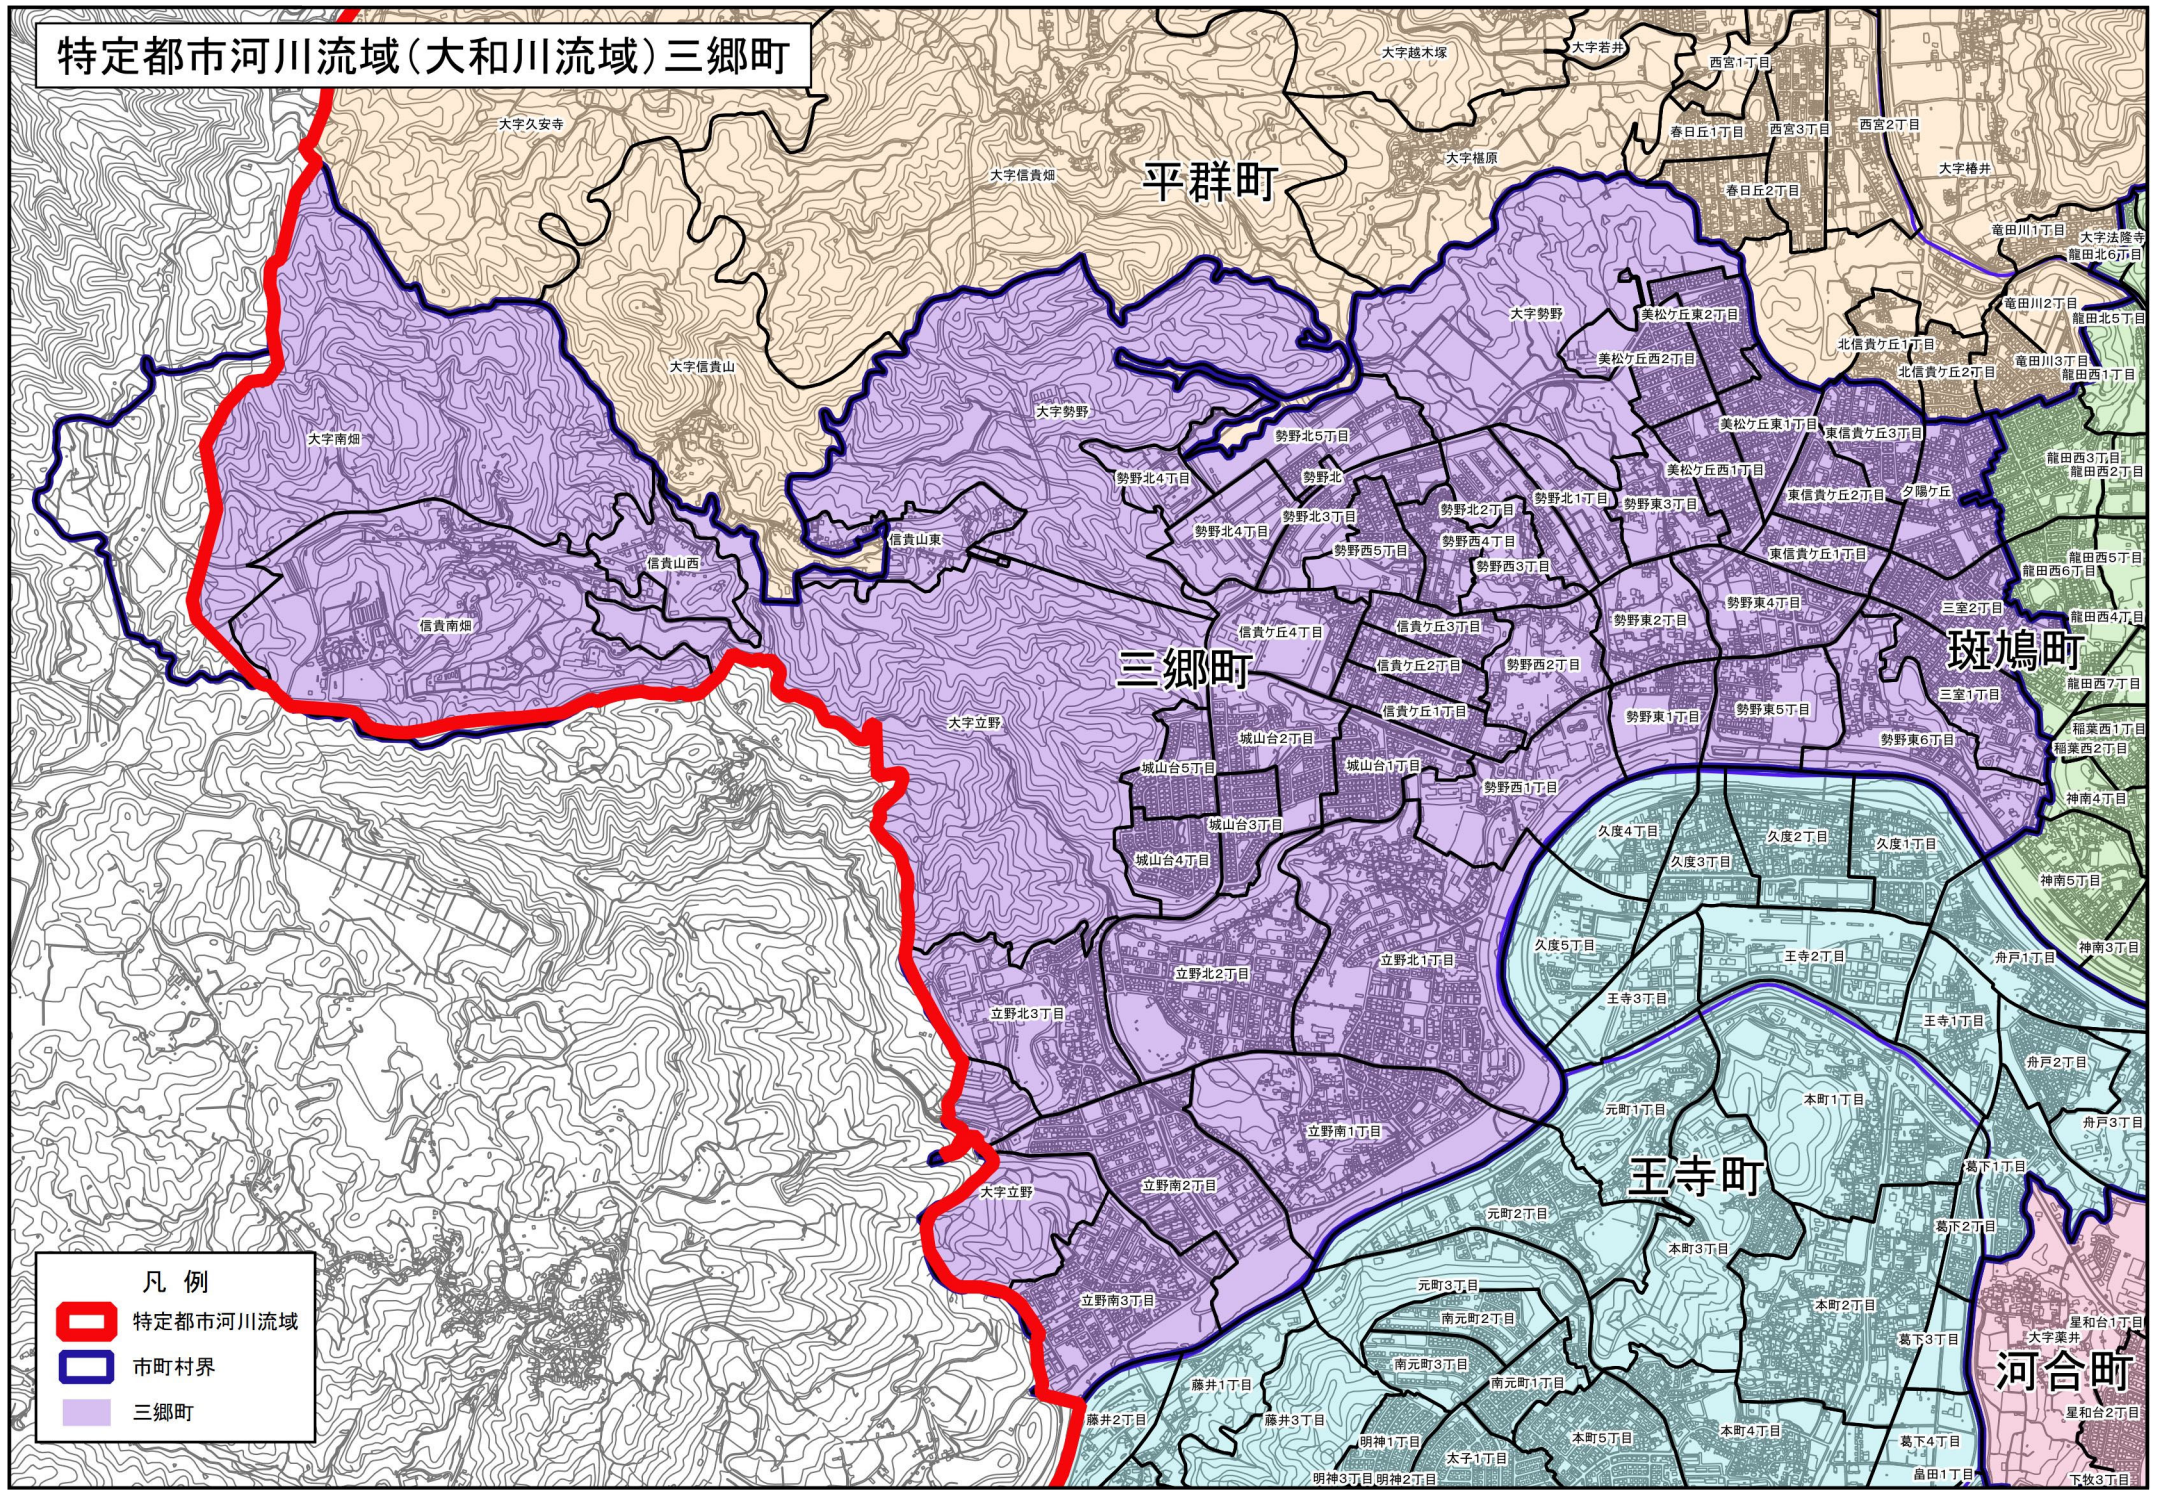

特定都市河川流域(大和川流域)三郷町

- 凡例
- 特定都市河川流域
 - 市町村界
 - 三郷町