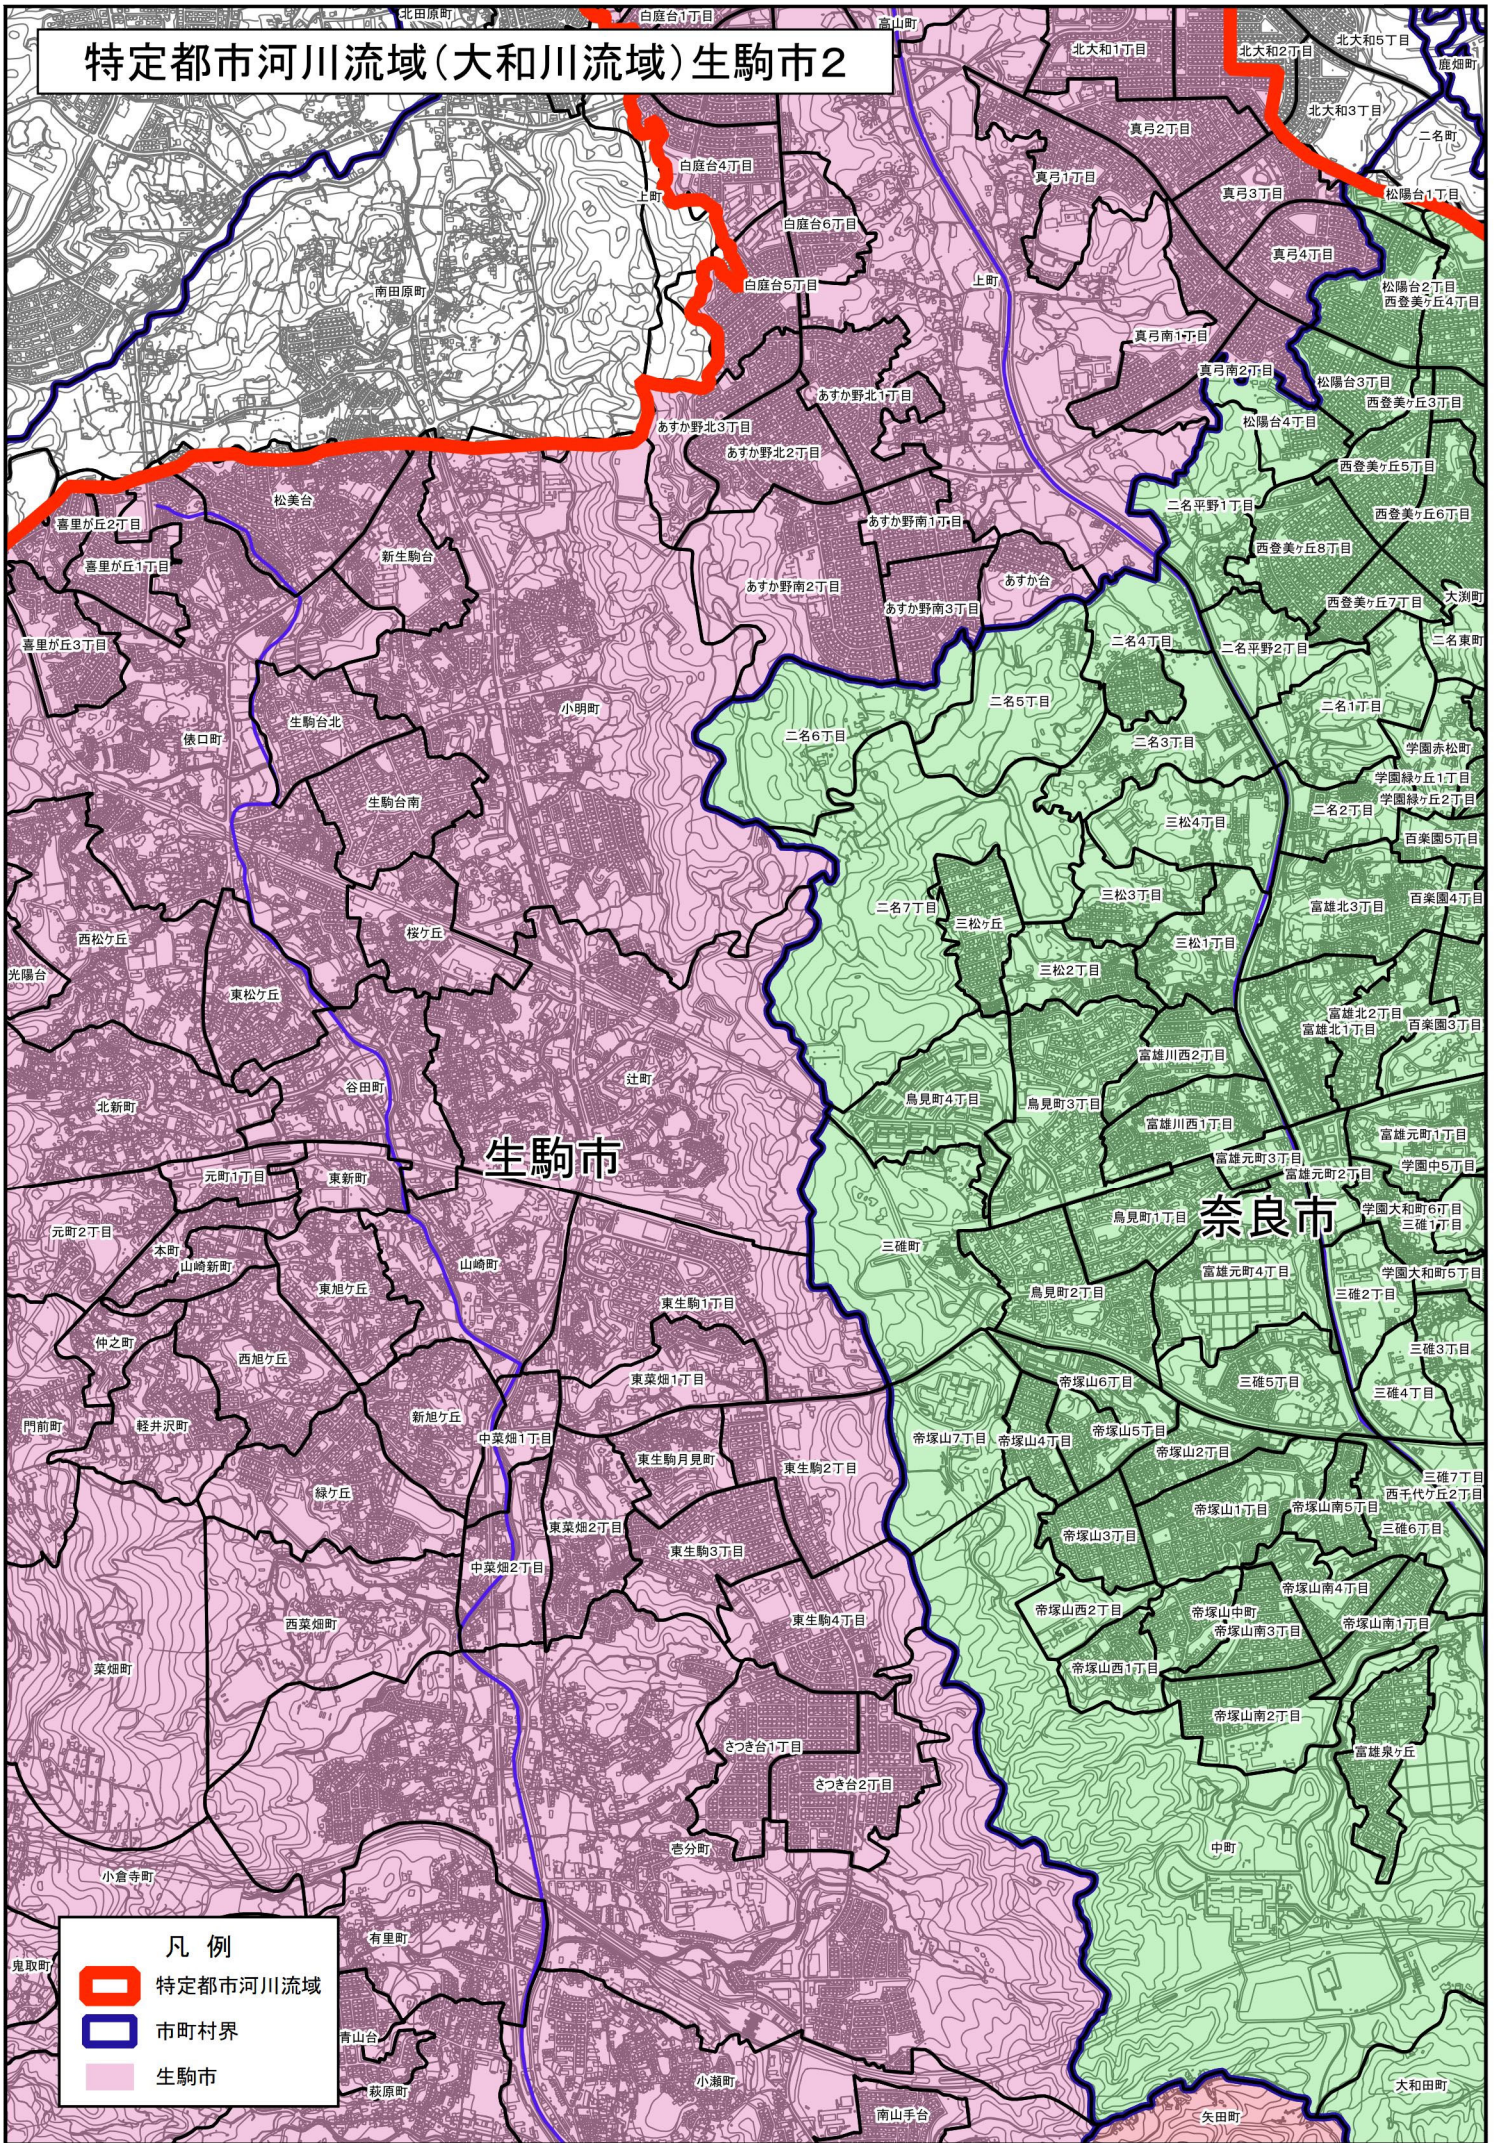

# 特定都市河川流域(大和川流域)生駒市1

# 特定都市河川流域(大和川流域)生駒市2

# 特定都市河川流域(大和川流域)生駒市3