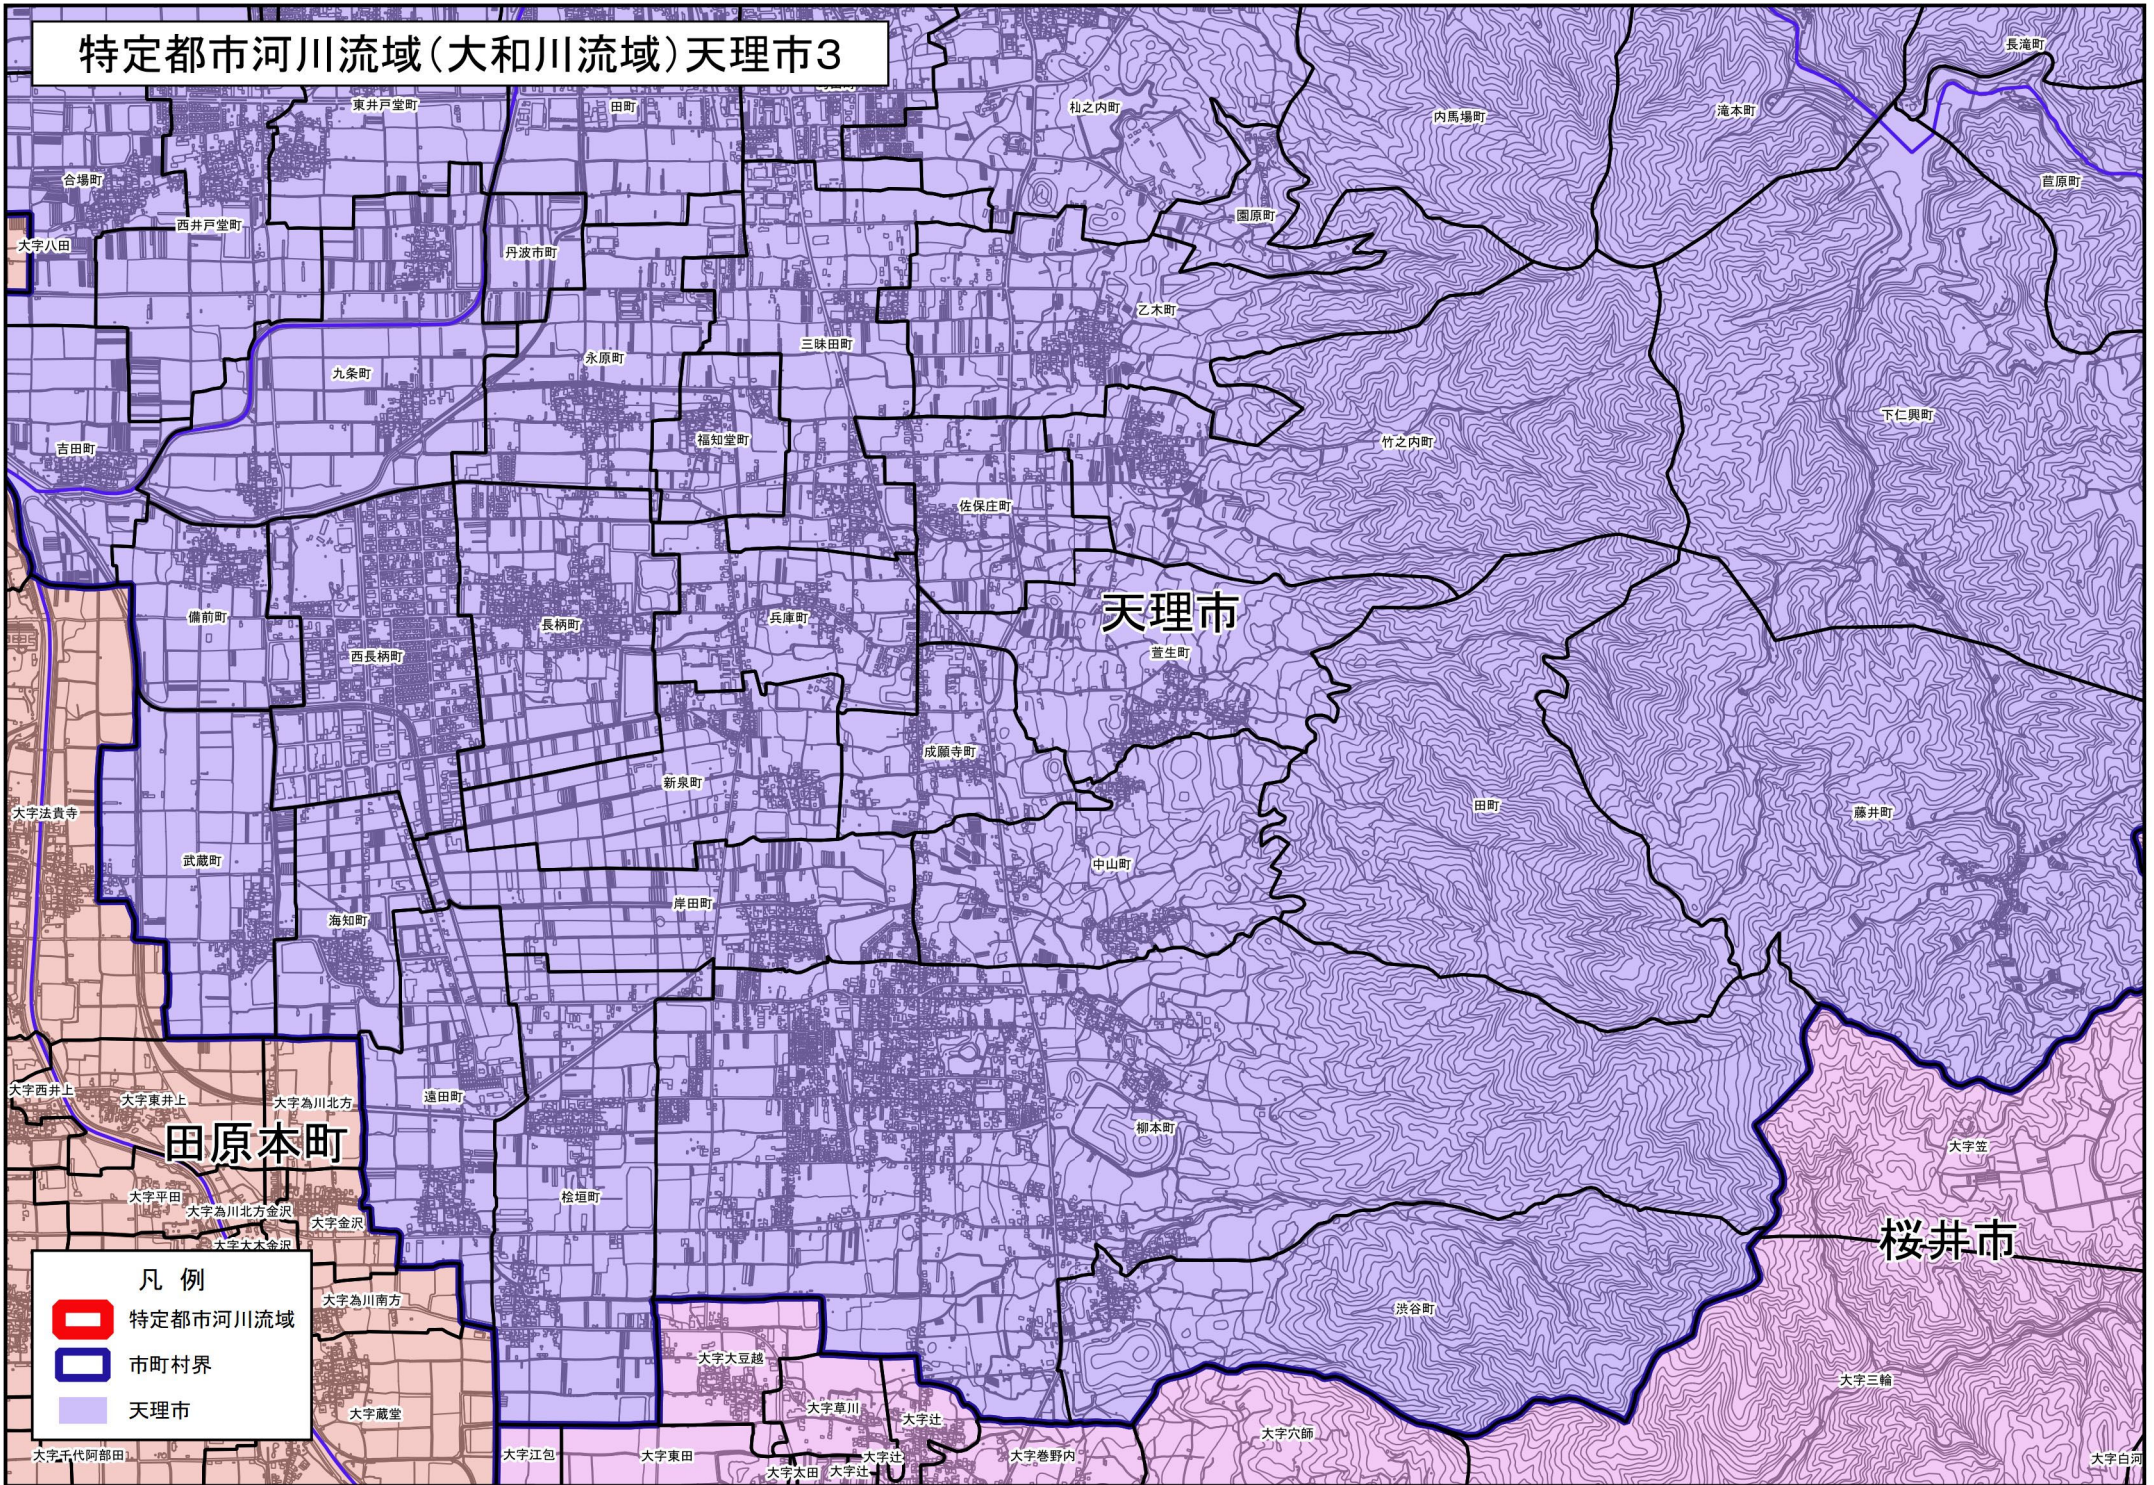

特定都市河川流域(大和川流域)天理市1

凡例

- 特定都市河川流域
- 市町村界
- 天理市

大和郡山市

奈良市

天理市

美濃庄町
白土町
横田町
櫻枝町
新庄町
上総町
南六条町
小路町
杉本町
平等坊町
荒蒔町
岩室町
合場町

田中町
蔵之庄町
森本町
中之庄町
和爾町
虚空蔵町
楢町
石上町
上総町
小田中町
指柳町
田部町
田井庄町
川原城町
丹波市町
富堂町
東井戸堂町
田町

八島町
菩提山町
山町
窪之庄町
田中町
中之庄町
和爾町
虚空蔵町
高樋町
岩屋町
豊田町
豊井町
布留町
三島町
川原城町
守目堂町
御経野町
仙之内町
内馬場町
園原町
下仁興町

北椿尾町
南椿尾町
興隆寺町
米谷町
中畑町
福住町
長滝町
菅原町

矢田原町

特定都市河川流域(大和川流域)天理市2

大和郡山市

天理市

川西町

田原本町

- 凡例
- 特定都市河川流域
- 市町村界
- 天理市

特定都市河川流域(大和川流域)天理市3

特定都市河川流域(大和川流域)天理市4