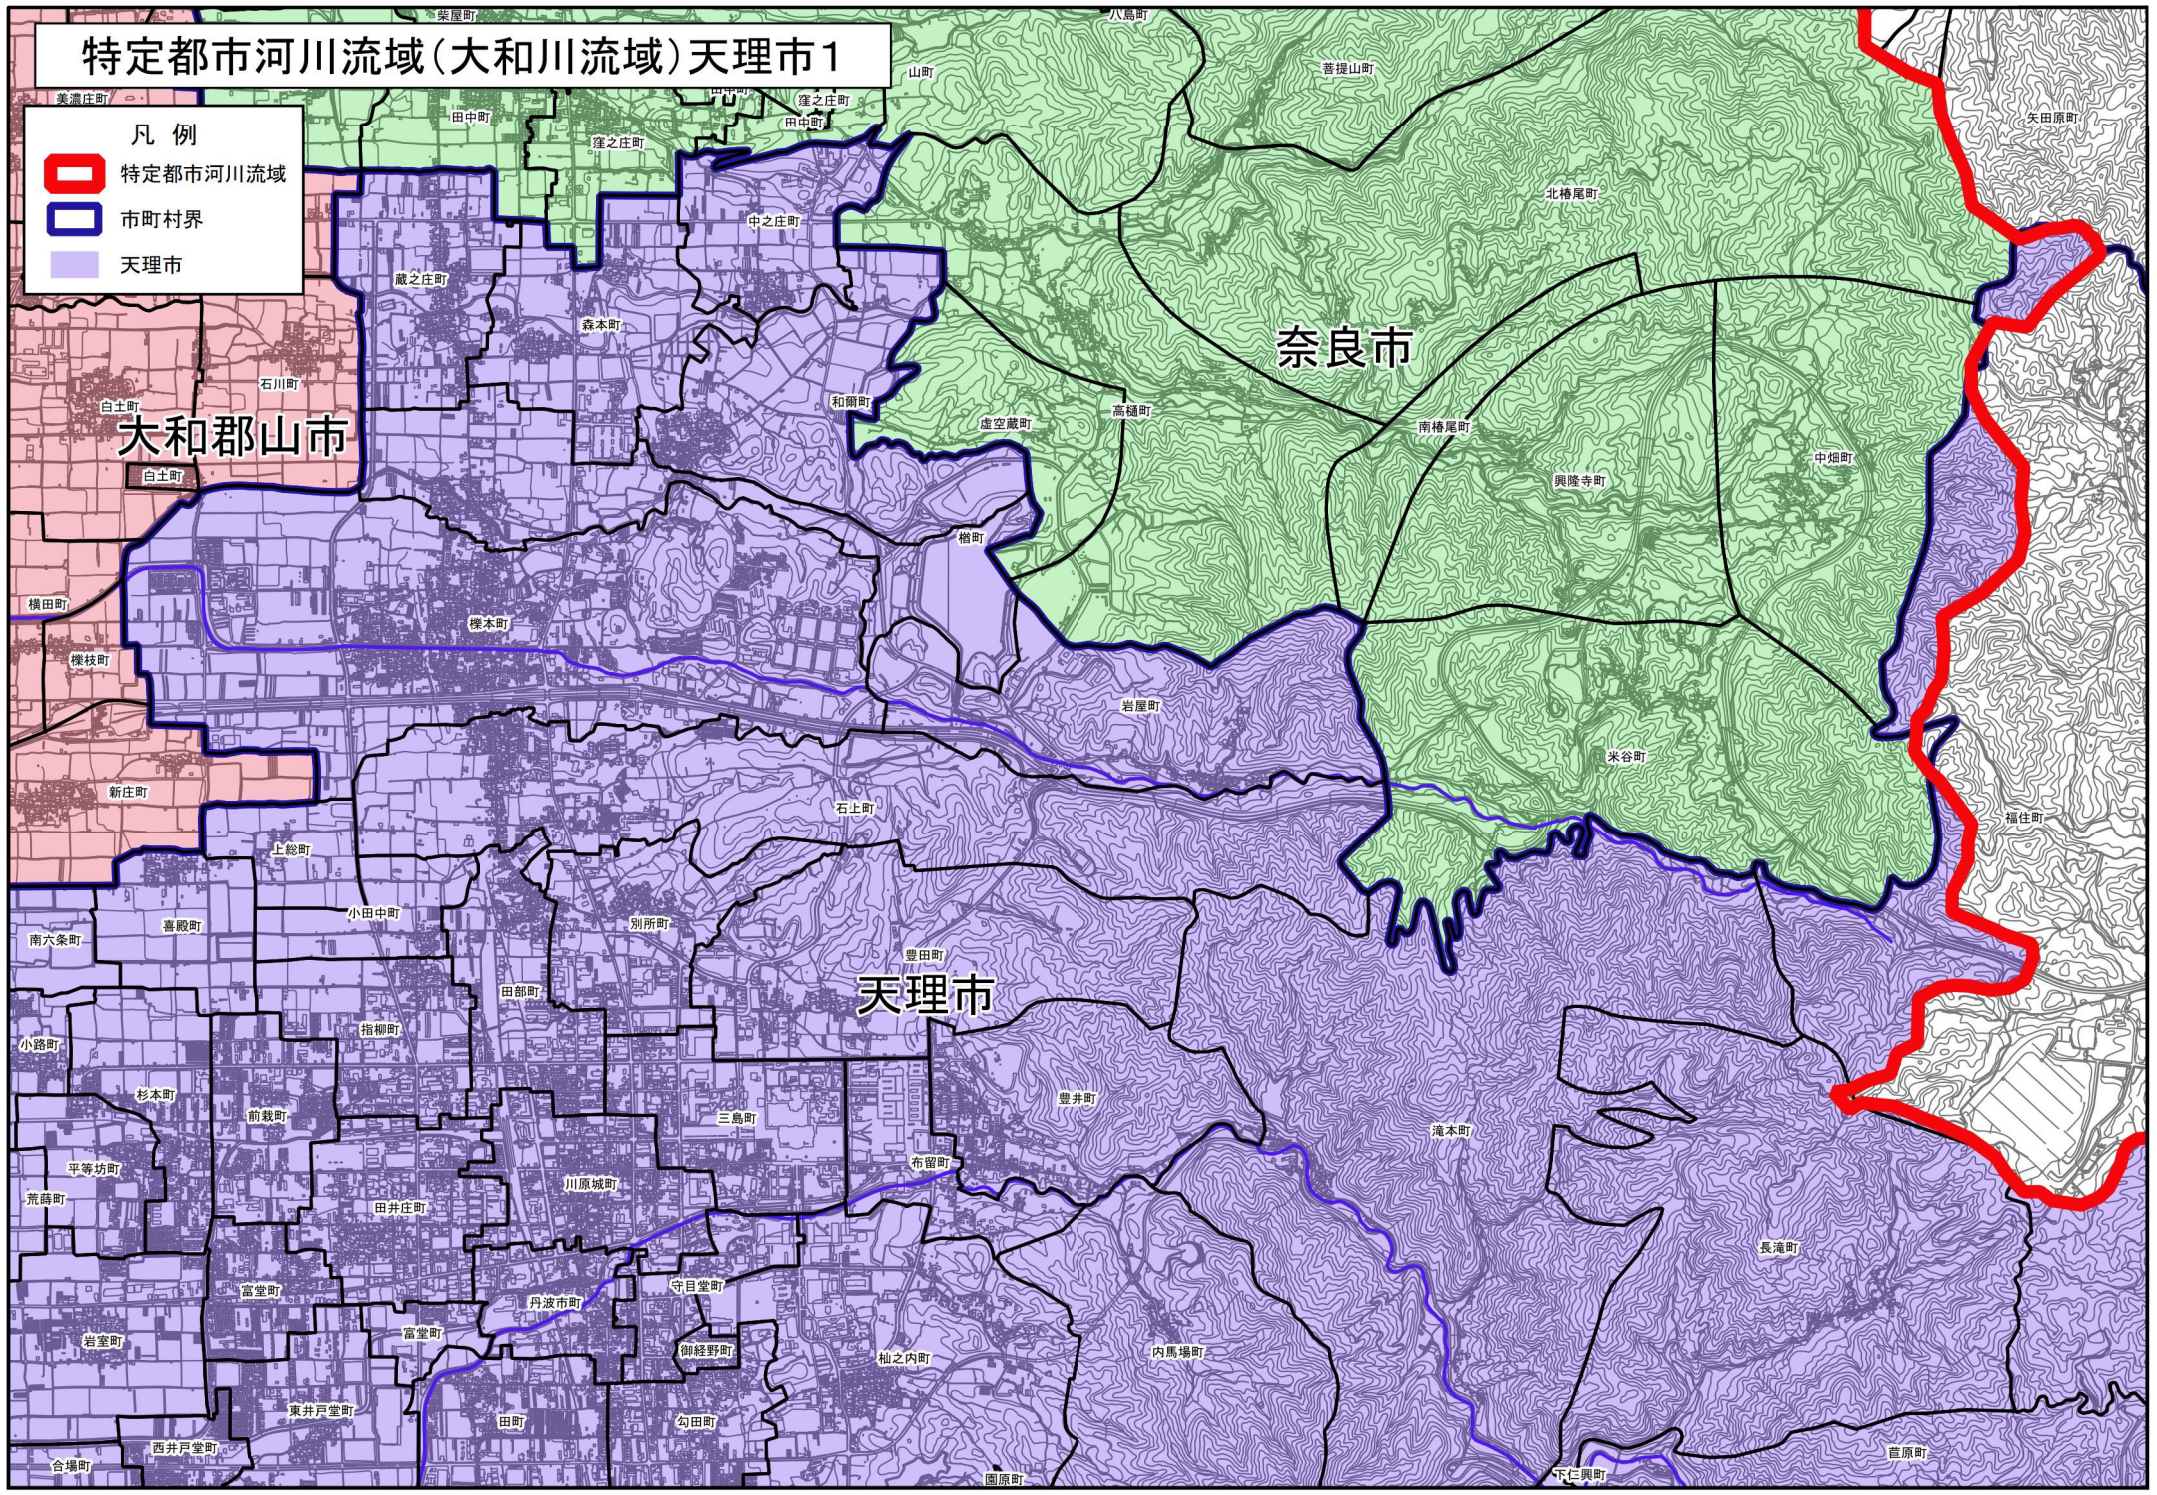

特定都市河川流域(大和川流域)天理市1

凡例

- 特定都市河川流域
- 市町村界
- 天理市

大和郡山市

奈良市

天理市

美濃庄町
白土町
横田町
櫻枝町
新庄町
上総町
南六条町
小路町
杉本町
平等坊町
荒蒔町
岩室町
合場町

田中町
蔵之庄町
森本町
中之庄町
和爾町
虚空蔵町
楢町
石上町
上総町
小田中町
指柳町
田部町
田井庄町
川原城町
丹波市町
富堂町
東井戸堂町
田町

八島町
菩提山町
山町
窪之庄町
田中町
中之庄町
和爾町
虚空蔵町
高樋町
岩屋町
豊田町
豊井町
布留町
三島町
川原城町
守目堂町
御経野町
仙之内町
内馬場町
園原町
下仁興町

北椿尾町
南椿尾町
興隆寺町
米谷町
中畑町
福住町
長滝町
菅原町

矢田原町

特定都市河川流域(大和川流域)天理市2

大和郡山市

天理市

川西町

田原本町

- 凡例
- 特定都市河川流域
- 市町村界
- 天理市

特定都市河川流域(大和川流域)天理市3

特定都市河川流域(大和川流域)天理市4