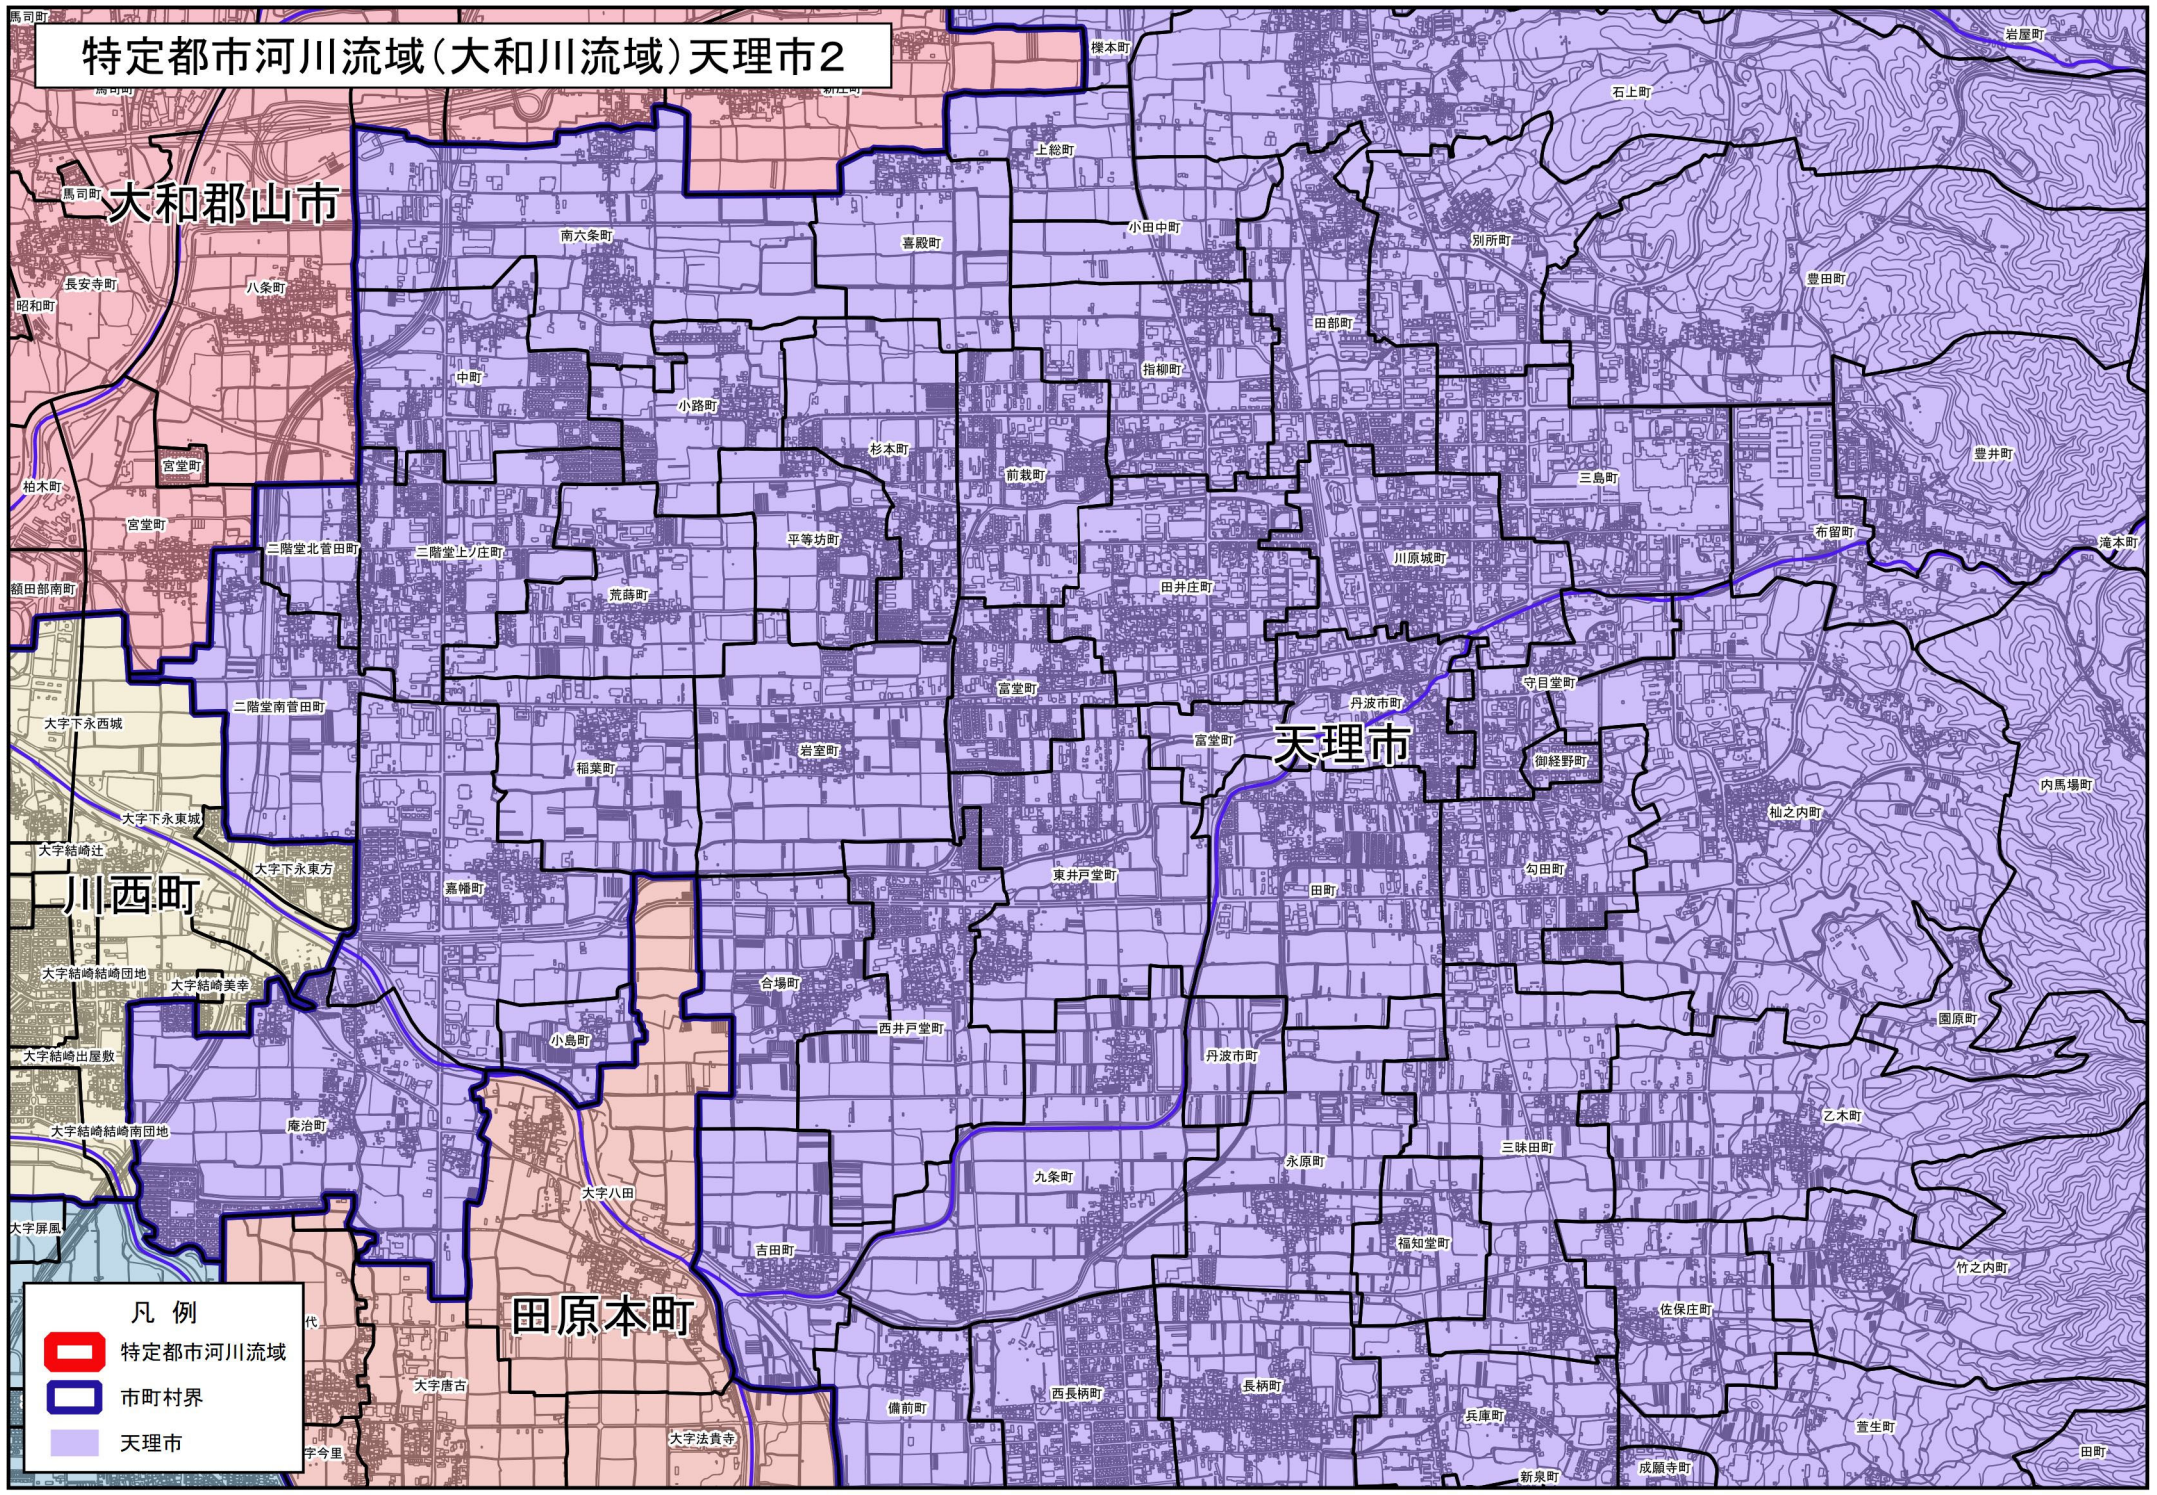

特定都市河川流域(大和川流域)天理市1

凡例

- 特定都市河川流域
- 市町村界
- 天理市

大和郡山市

奈良市

天理市

美濃庄町
白土町
横田町
櫻枝町
新庄町
上総町
南六条町
小路町
杉本町
平等坊町
荒蒔町
岩室町
合場町

田中町
蔵之庄町
森本町
中之庄町
和爾町
虚空蔵町
楢町
石上町
上総町
小田中町
指柳町
田部町
田井庄町
川原城町
丹波市町
富堂町
東井戸堂町
田町

八島町
菩提山町
山町
窪之庄町
田中町
中之庄町
和爾町
虚空蔵町
高樋町
岩屋町
豊田町
豊井町
布留町
三島町
川原城町
守目堂町
御経野町
仙之内町
内馬場町
園原町
下仁興町

北椿尾町
南椿尾町
興隆寺町
米谷町
中畑町
福住町
長滝町
菅原町

矢田原町

特定都市河川流域(大和川流域)天理市2

大和郡山市

天理市

川西町

田原本町

- 凡例
- 特定都市河川流域
- 市町村界
- 天理市

特定都市河川流域(大和川流域)天理市3

特定都市河川流域(大和川流域)天理市4