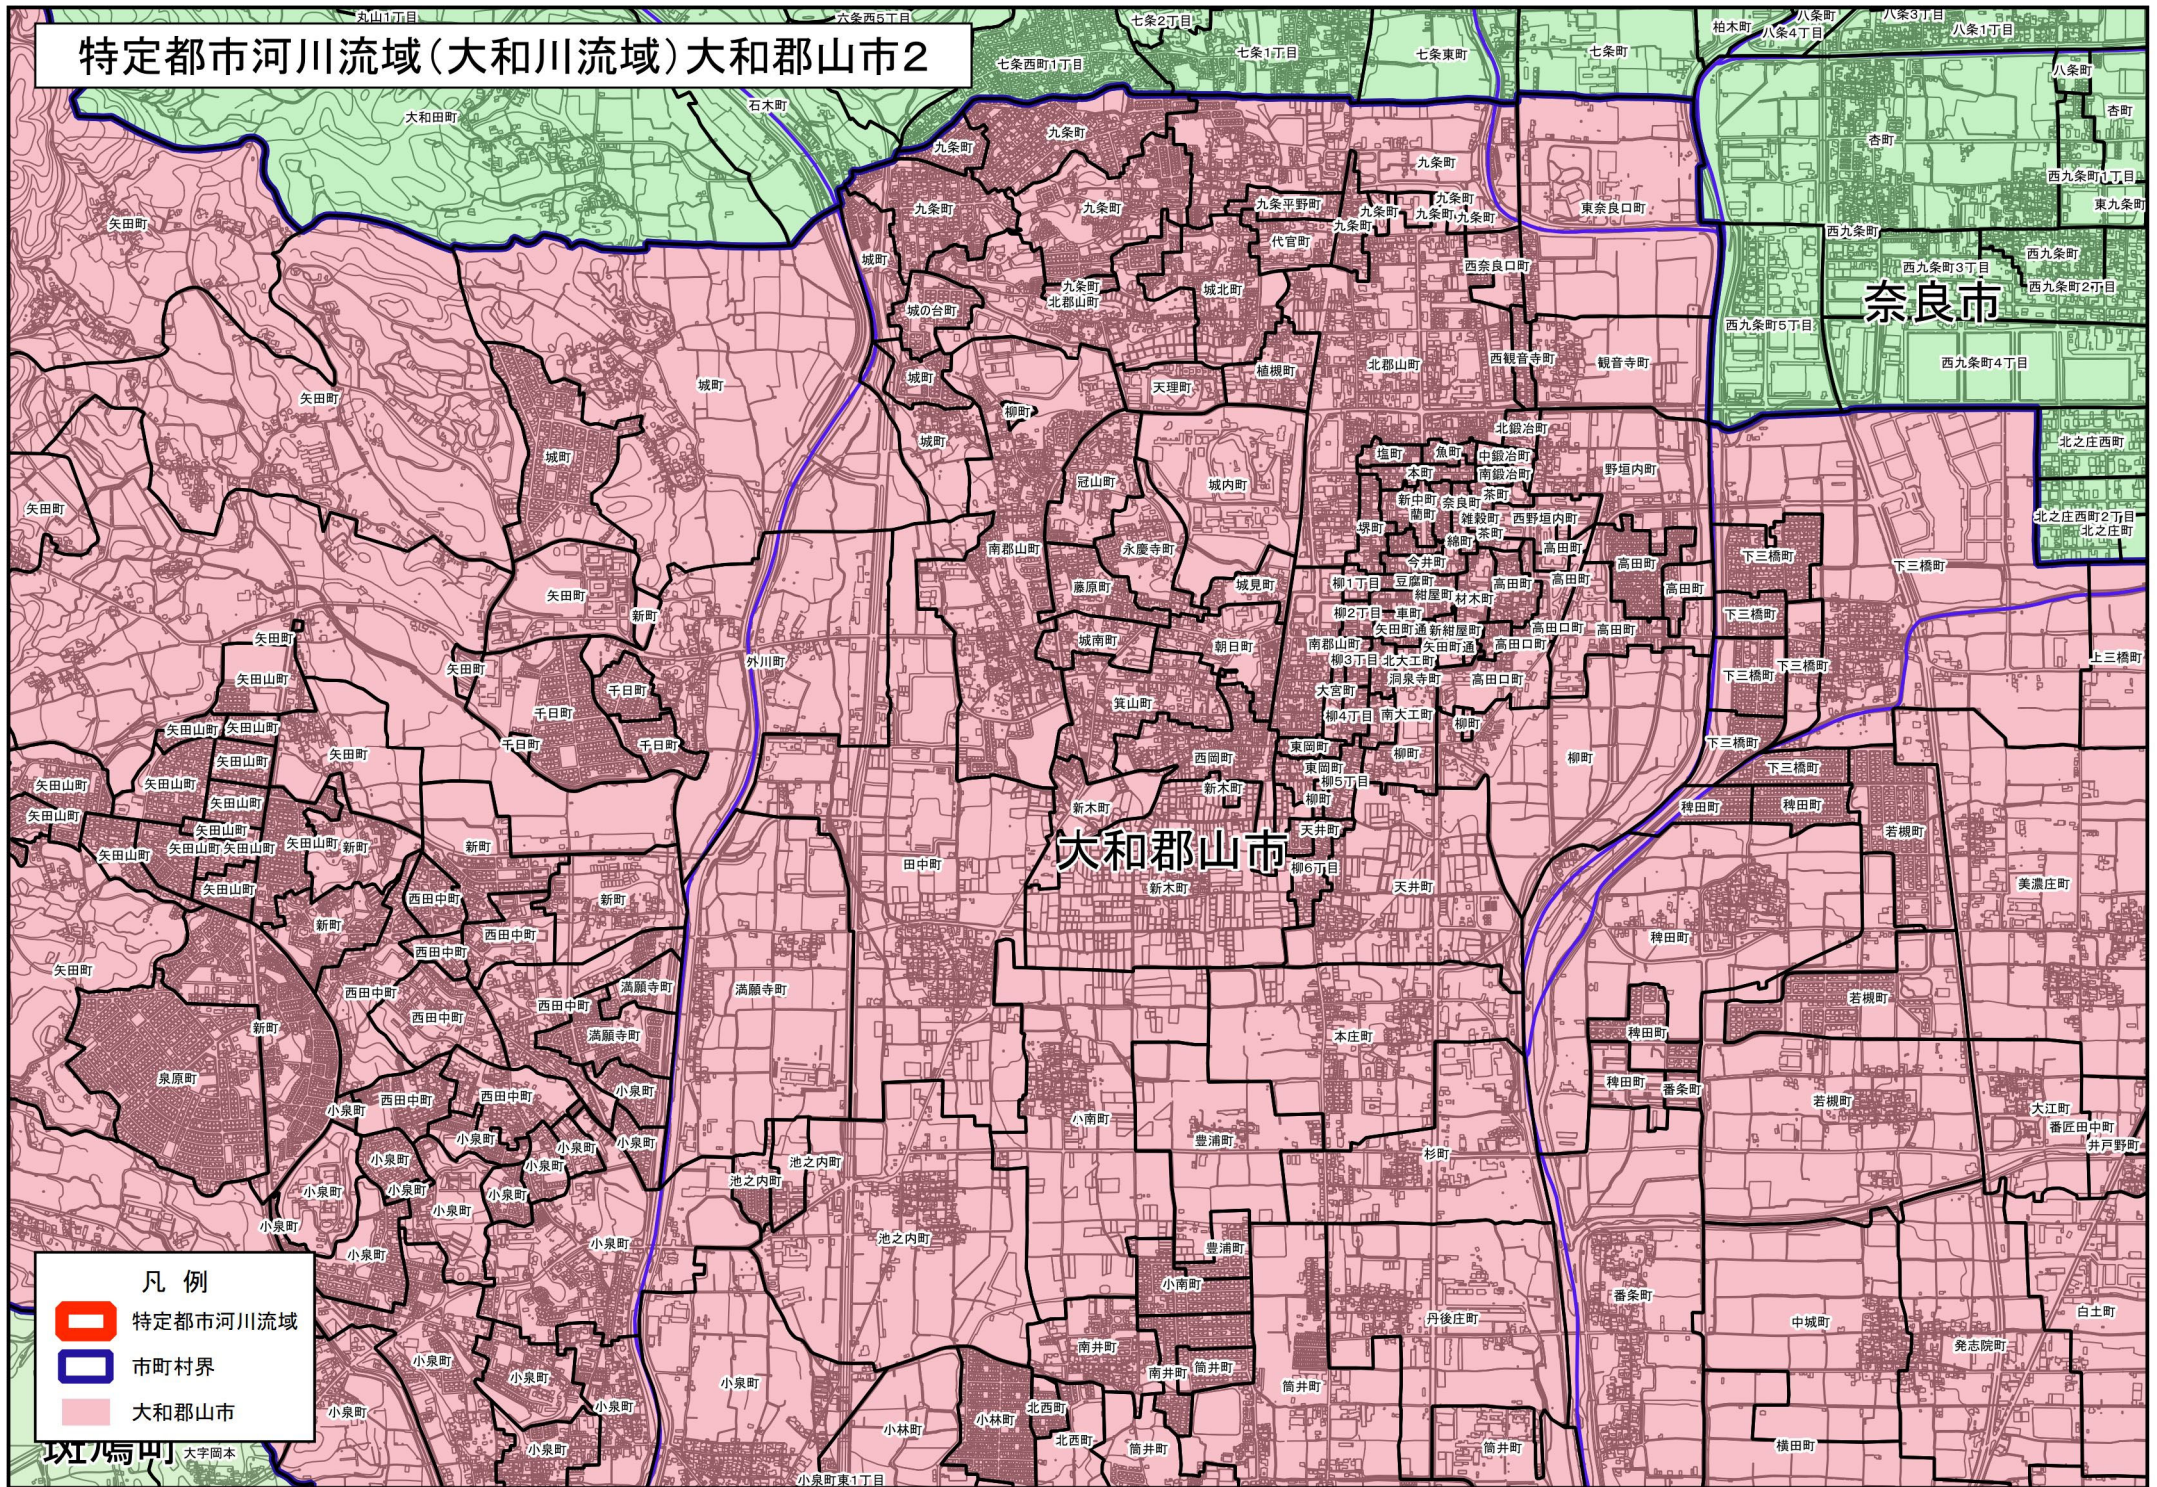

# 特定都市河川流域(大和川流域)大和郡山市1

- 凡例
- 特定都市河川流域
  - 市町村界
  - 大和郡山市

# 特定都市河川流域(大和川流域)大和郡山市2

- 凡例**
- 特定都市河川流域
  - 市町村界
  - 大和郡山市

# 特定都市河川流域(大和川流域)大和郡山市4

- 凡例
- 特定都市河川流域
  - 市町村界
  - 大和郡山市

大和郡山市

斑鳩町

安堵町

天理市

川西町