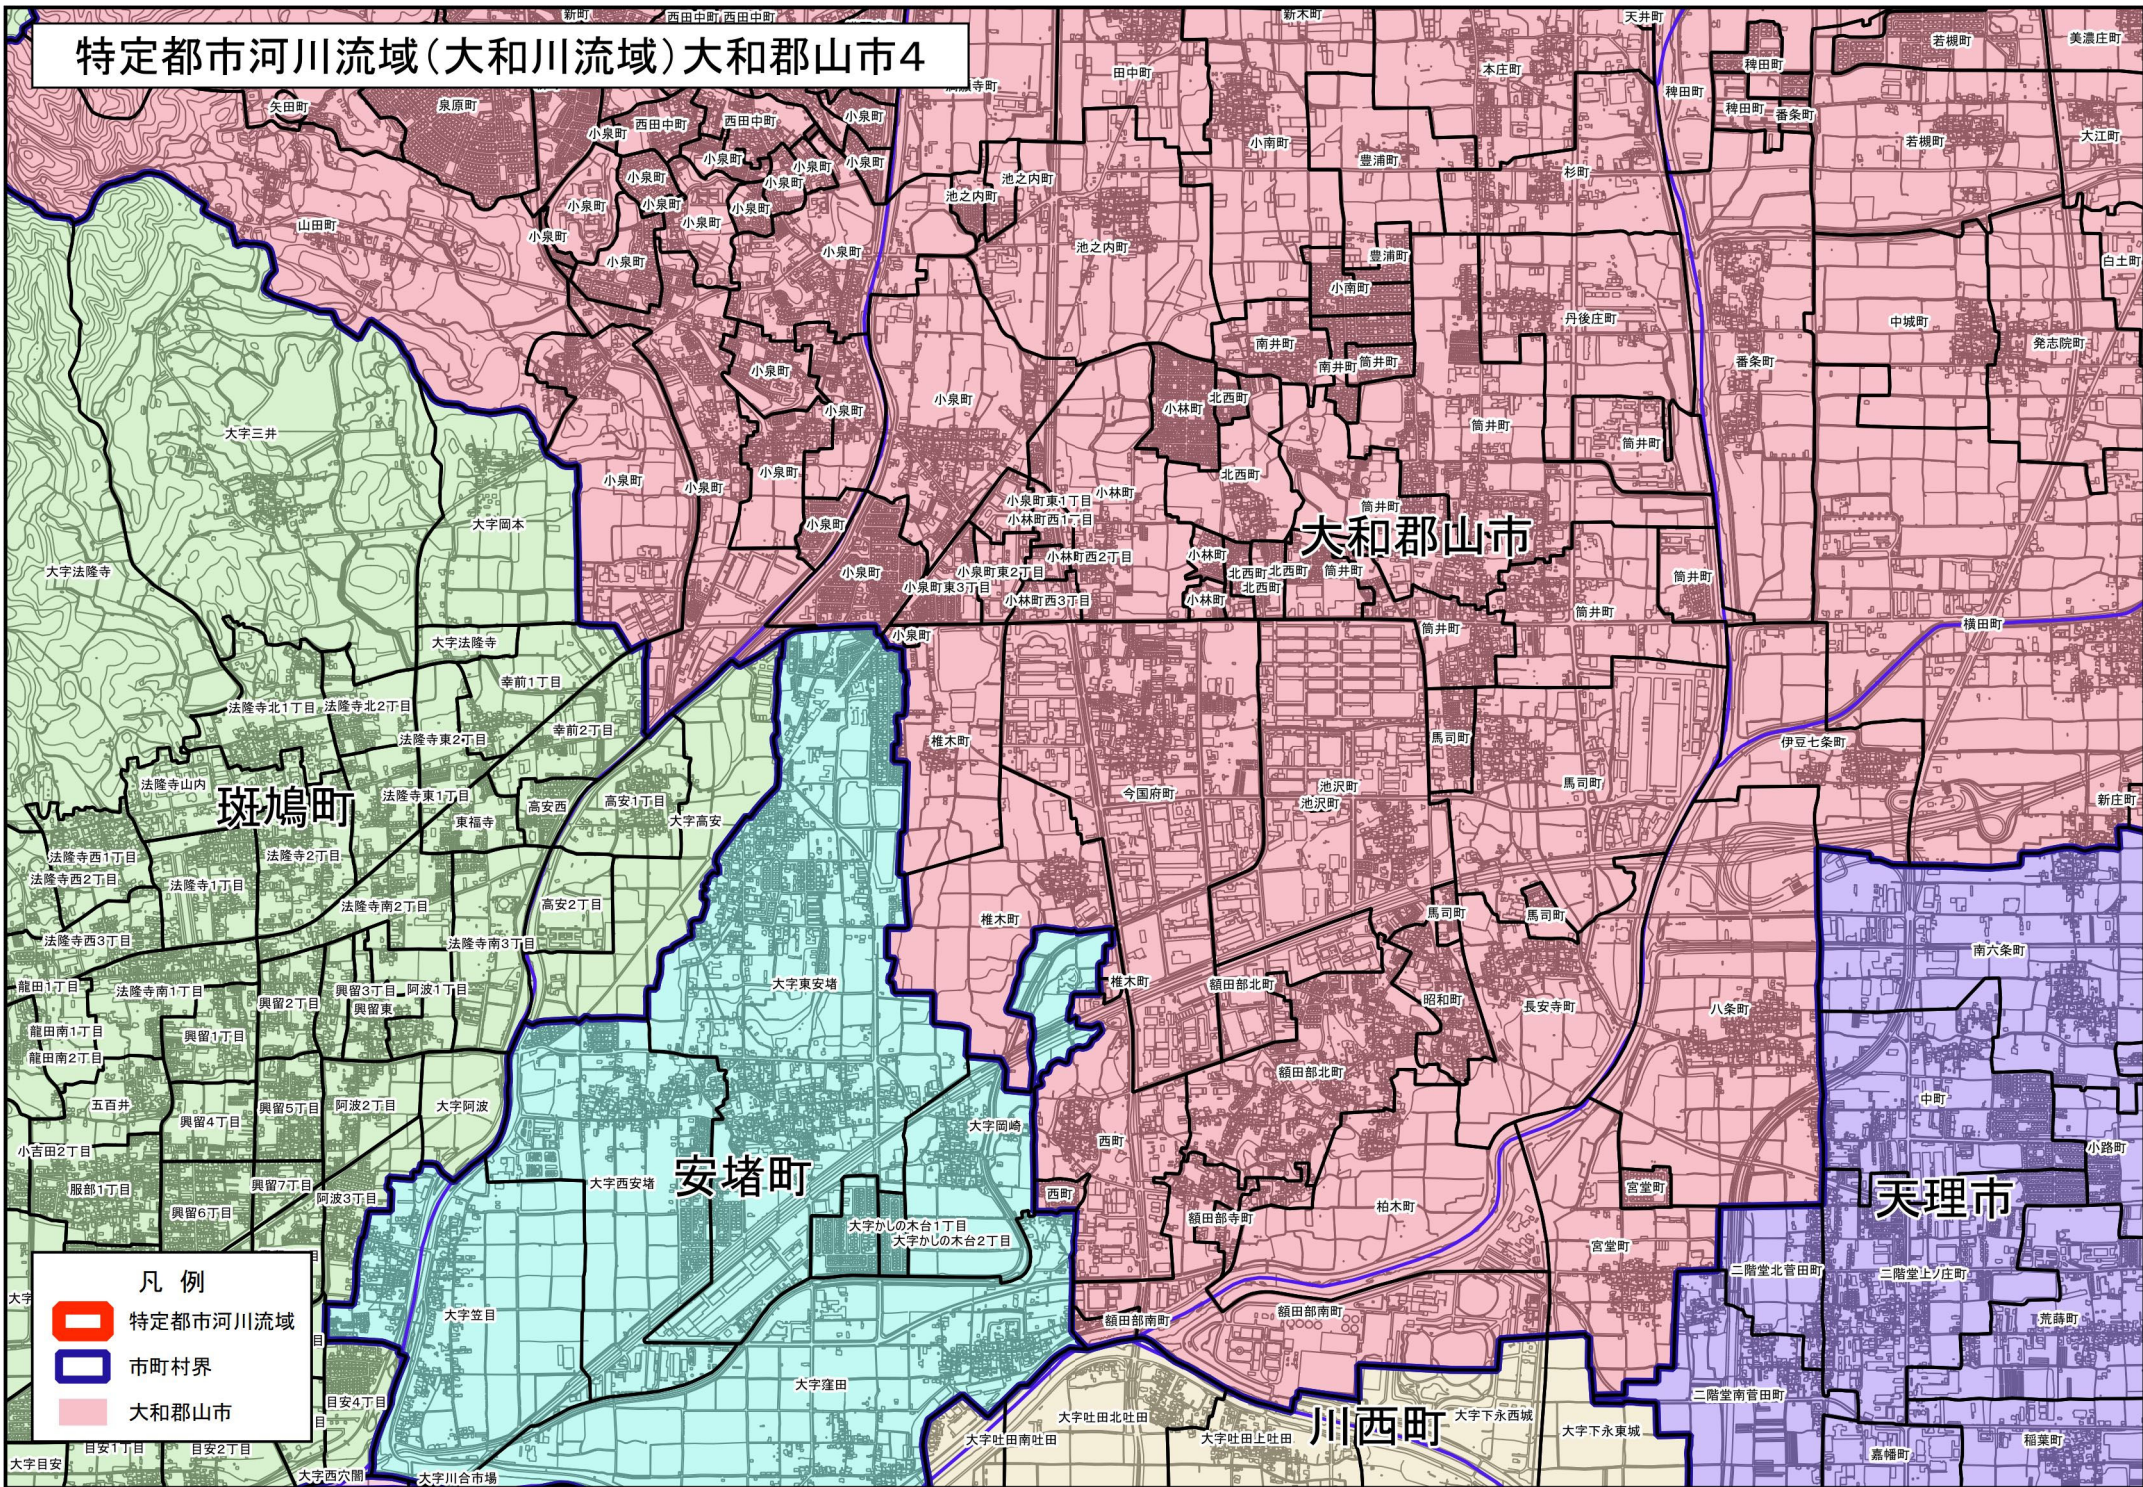

# 特定都市河川流域(大和川流域)大和郡山市1

- 凡例
- 特定都市河川流域
  - 市町村界
  - 大和郡山市

# 特定都市河川流域(大和川流域)大和郡山市2

- 凡例**
- 特定都市河川流域
  - 市町村界
  - 大和郡山市

# 特定都市河川流域(大和川流域)大和郡山市4

- 凡例
- 特定都市河川流域
  - 市町村界
  - 大和郡山市

大和郡山市

斑鳩町

安堵町

天理市

川西町