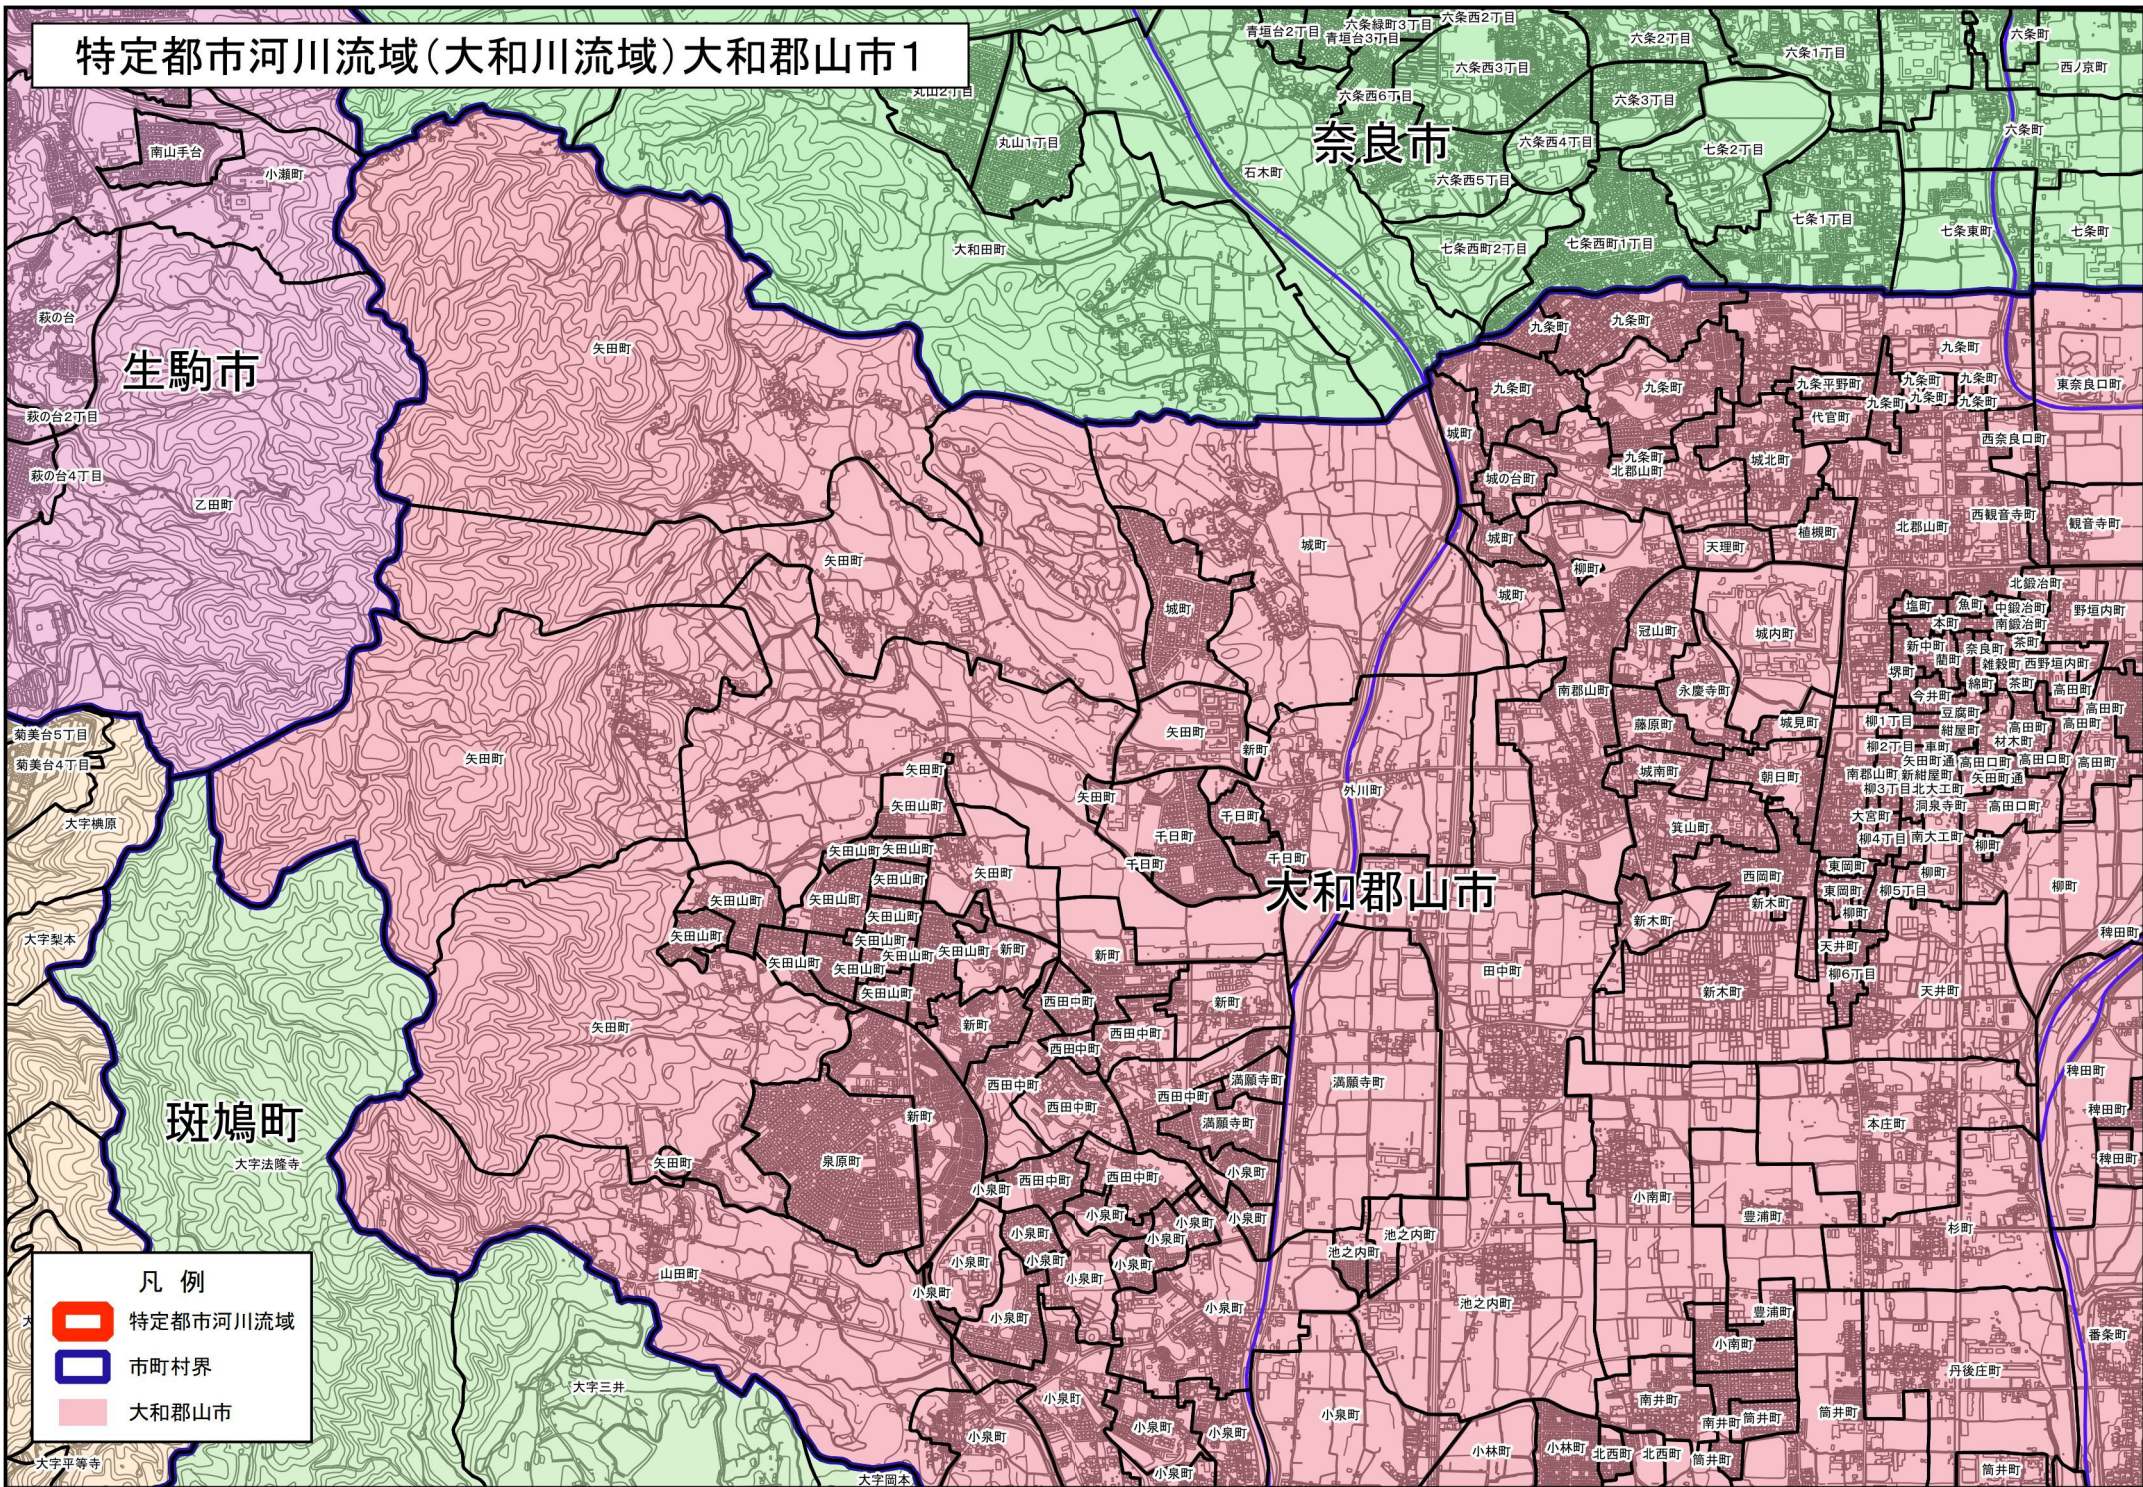

# 特定都市河川流域(大和川流域)大和郡山市1

- 凡例
- 特定都市河川流域
  - 市町村界
  - 大和郡山市

# 特定都市河川流域(大和川流域)大和郡山市2

- 凡例**
- 特定都市河川流域
  - 市町村界
  - 大和郡山市

# 特定都市河川流域(大和川流域)大和郡山市4

- 凡例
- 特定都市河川流域
  - 市町村界
  - 大和郡山市

大和郡山市

斑鳩町

安堵町

天理市

川西町