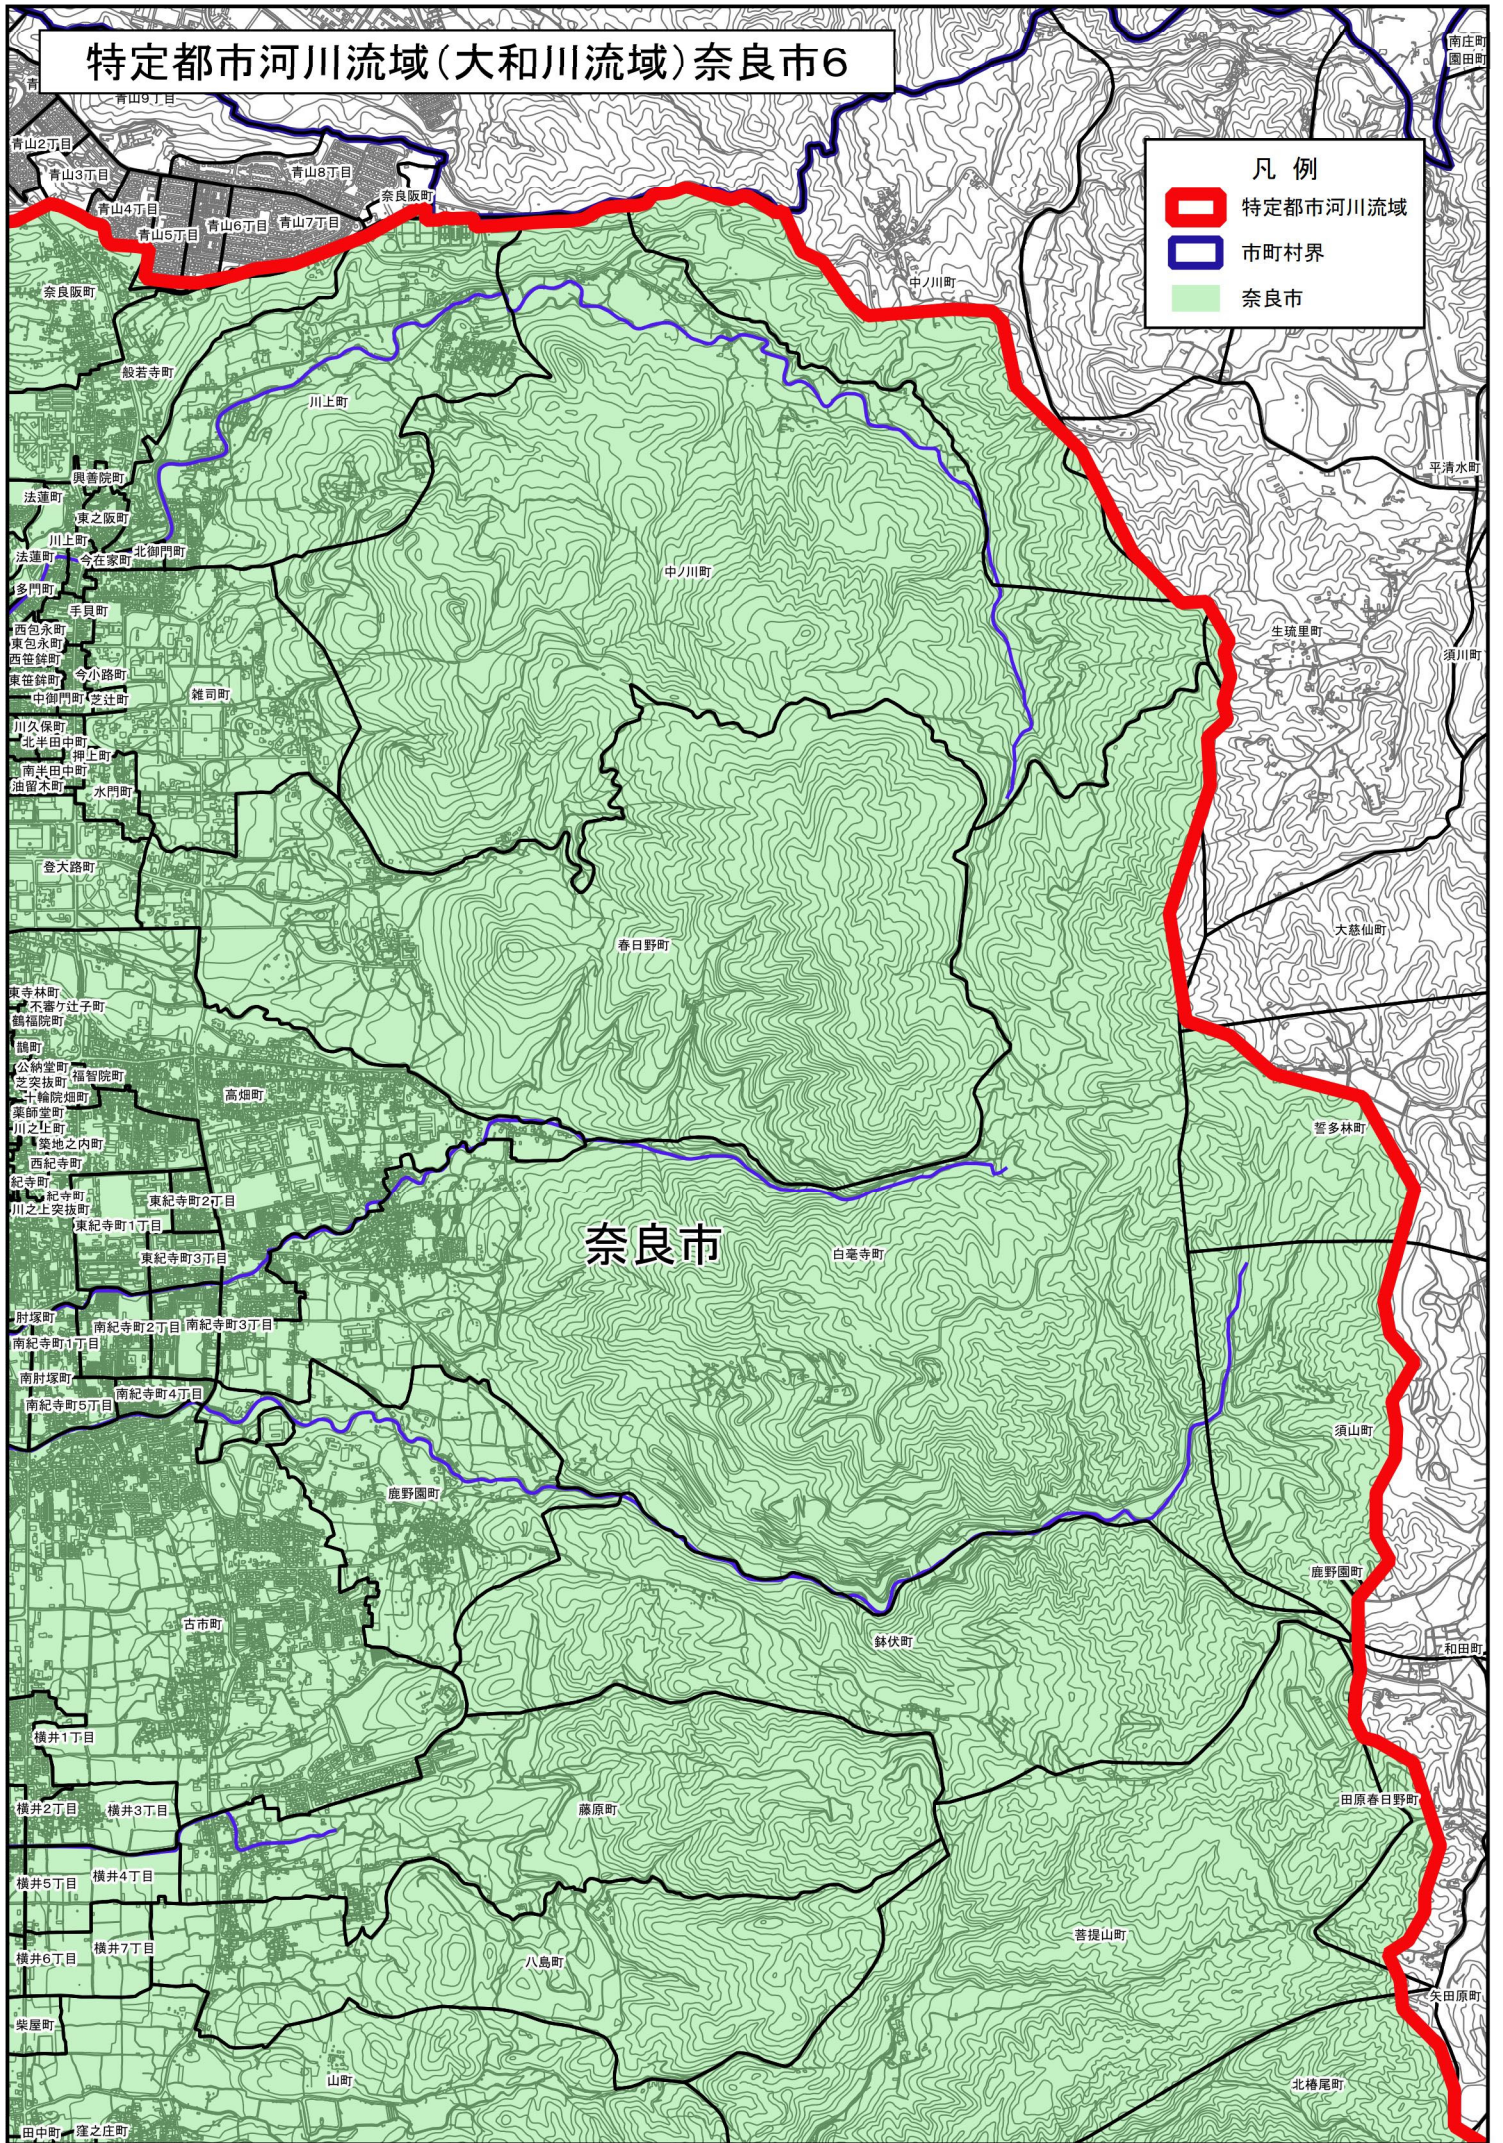

特定都市河川流域(大和川流域)奈良市2

特定都市河川流域(大和川流域)奈良市5

奈良市

大和郡山市

天理市

- 凡例
- 特定都市河川流域
 - 市町村界
 - 奈良市

特定都市河川流域(大和川流域)奈良市6

凡例

- 特定都市河川流域
- 市町村界
- 奈良市

特定都市河川流域(大和川流域)奈良市7