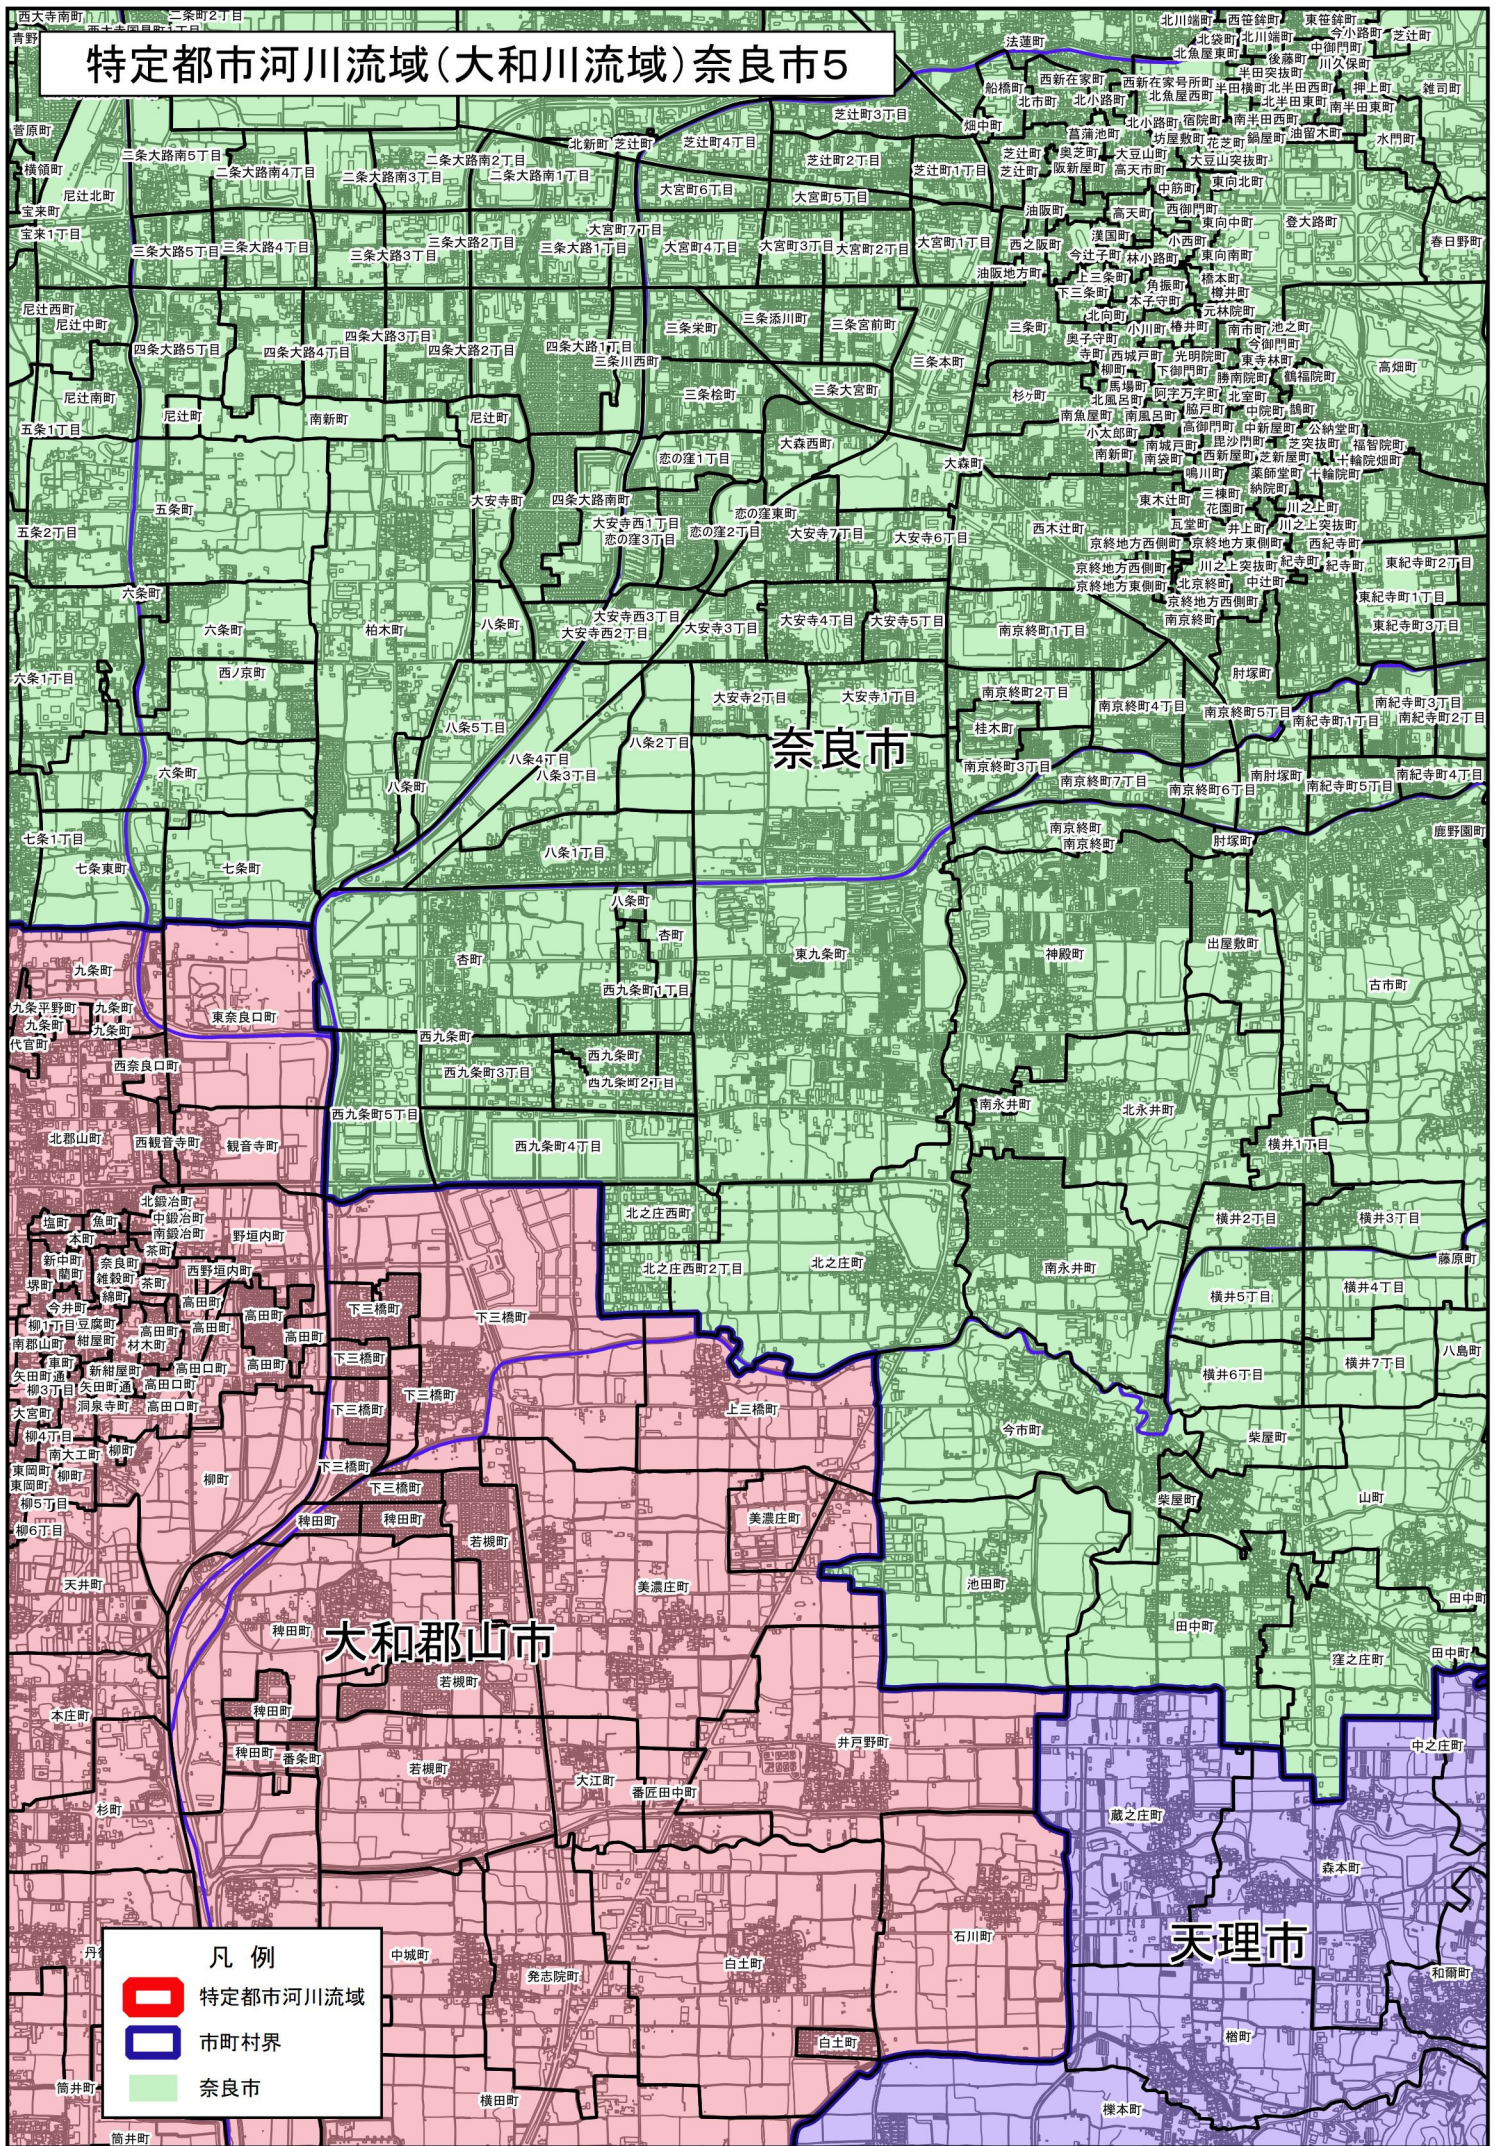

特定都市河川流域(大和川流域)奈良市2

特定都市河川流域(大和川流域)奈良市5

奈良市

大和郡山市

天理市

- 凡例
- 特定都市河川流域
 - 市町村界
 - 奈良市

特定都市河川流域(大和川流域)奈良市6

凡例

- 特定都市河川流域
- 市町村界
- 奈良市

特定都市河川流域(大和川流域)奈良市7