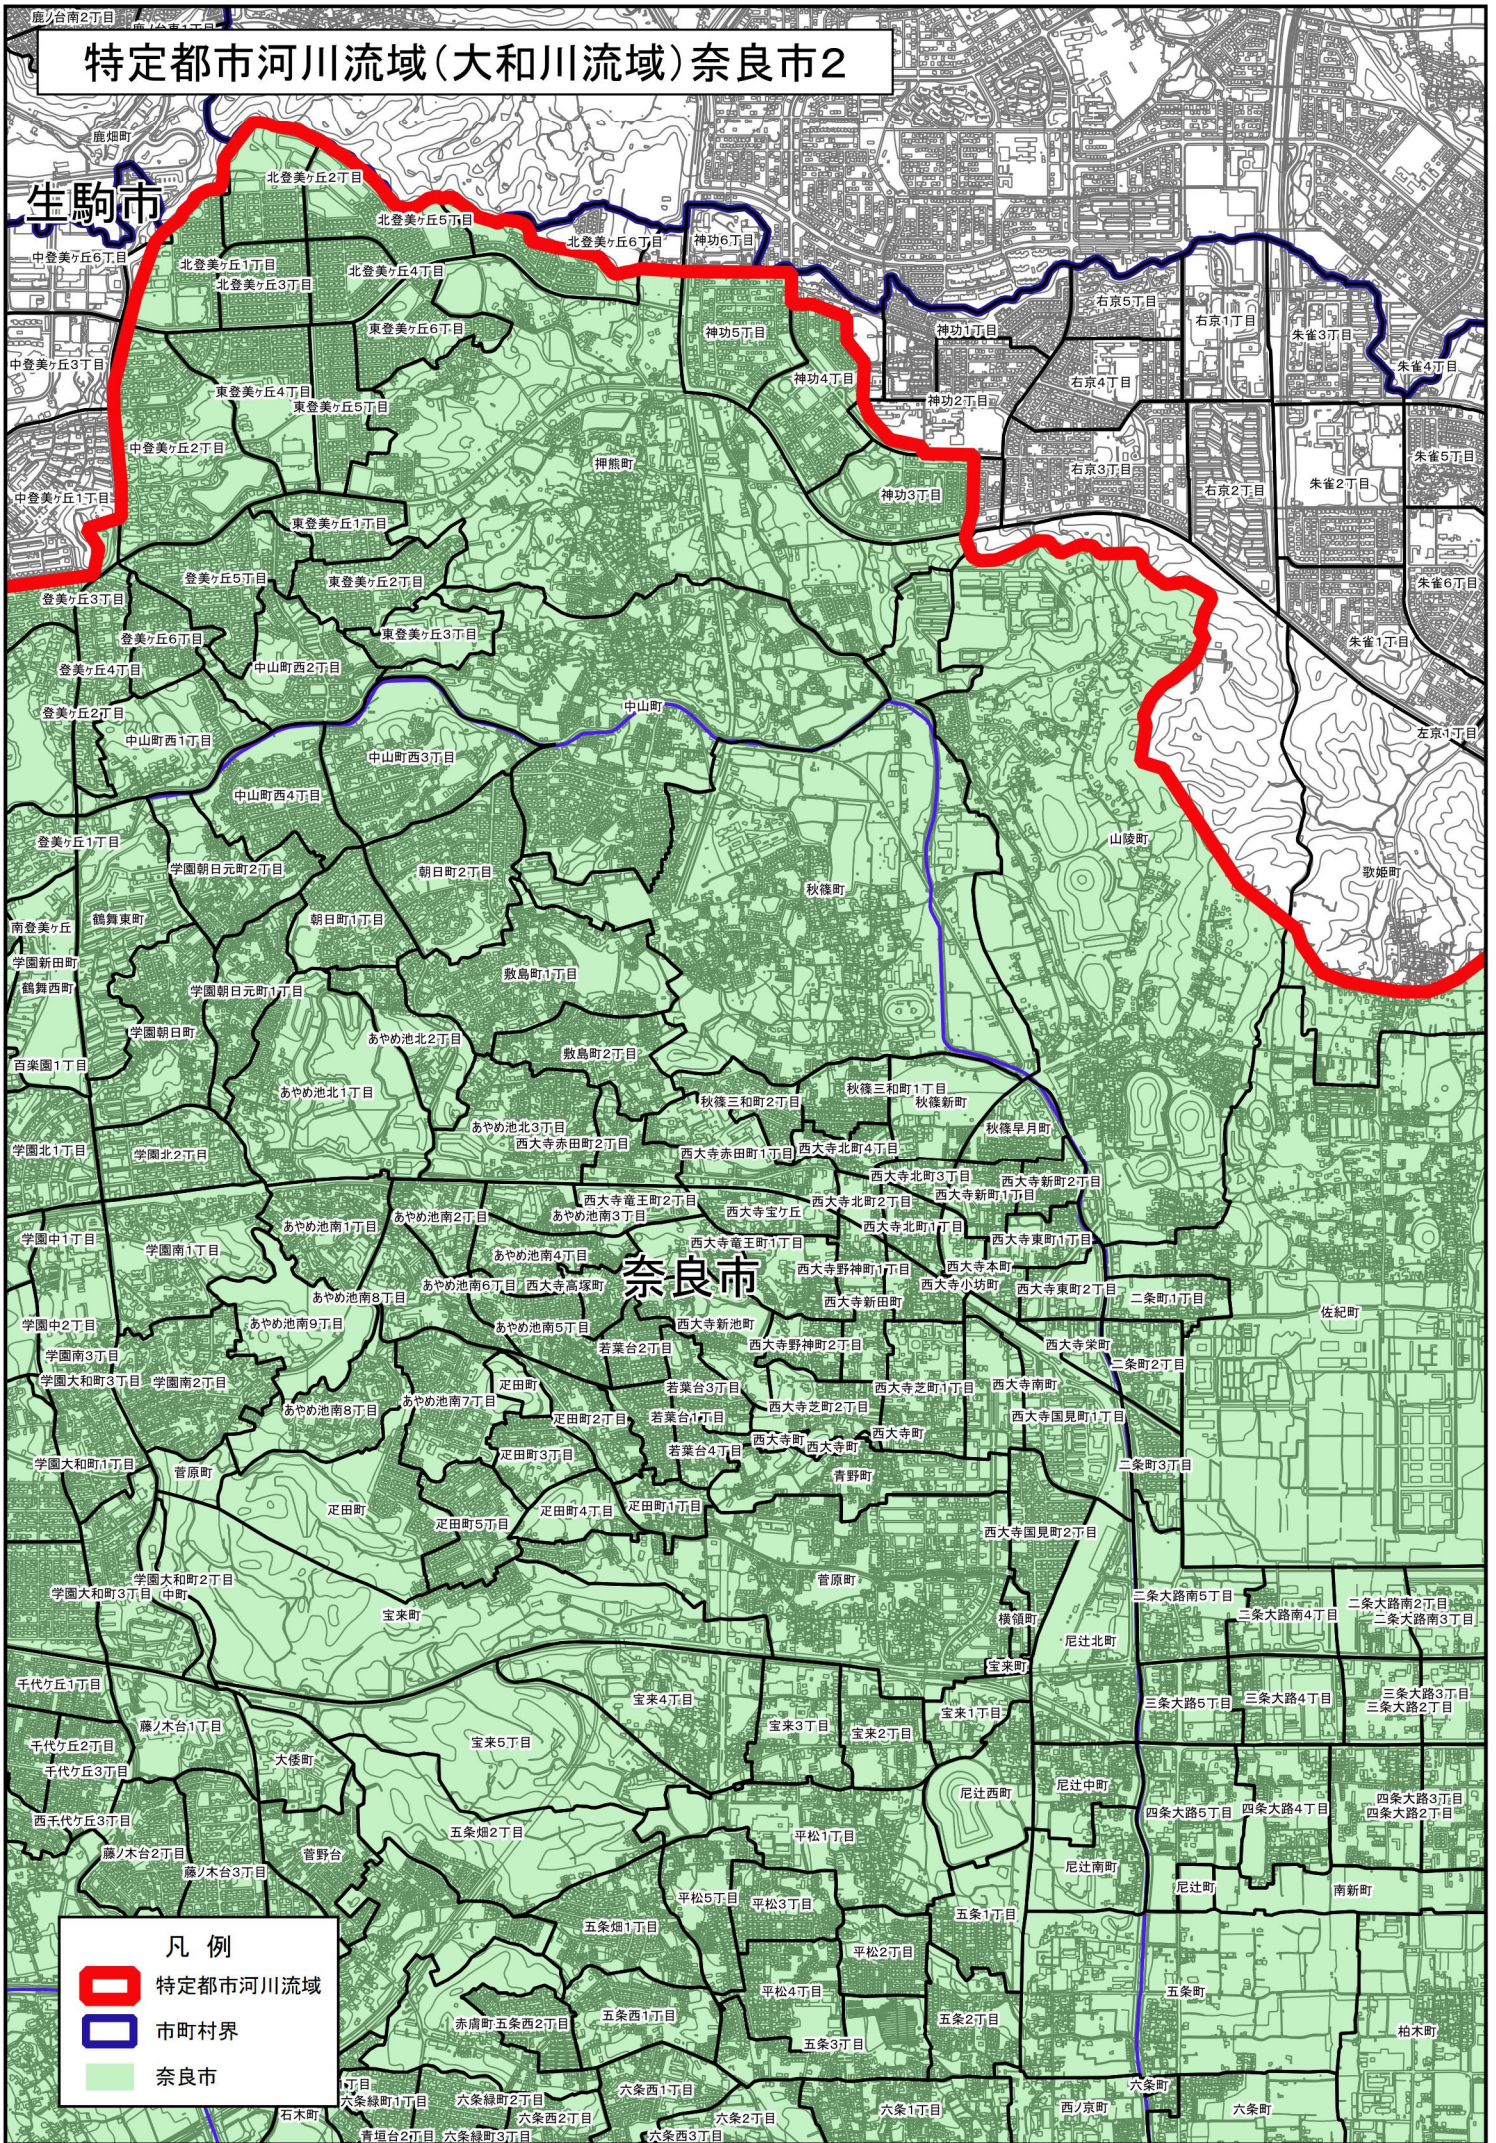

特定都市河川流域(大和川流域)奈良市2

特定都市河川流域(大和川流域)奈良市5

奈良市

大和郡山市

天理市

- 凡例
- 特定都市河川流域
 - 市町村界
 - 奈良市

特定都市河川流域(大和川流域)奈良市6

凡例

- 特定都市河川流域
- 市町村界
- 奈良市

特定都市河川流域(大和川流域)奈良市7