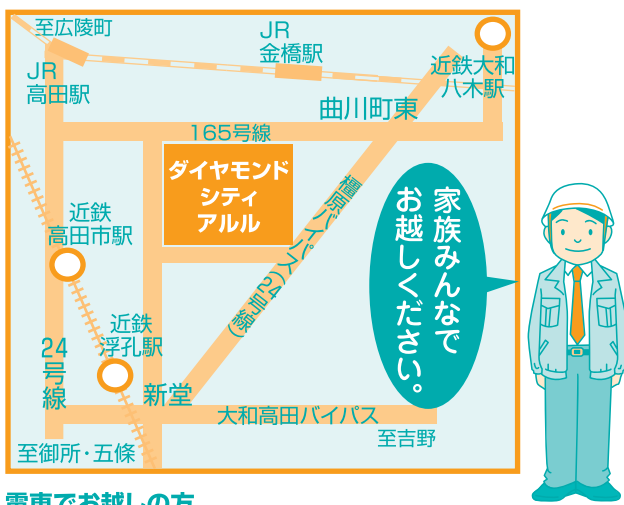

# ならの防災を知ろう、地域で守る総合治水2007

**1 「総合治水博士のなるほど・サ・総合治水」** 

総合治水博士による、わかりやす〜い講座。「治水対策」と「流域対策」の実例をパネルや模型で解説。

**2 総合治水って何? 私のまちの総合治水パネル展**

総合治水の取り組みと流域24市町村の総合治水施設を紹介したパネル展です。

**3 総合治水施設巨大マップ展示**

みんなの町の身近な施設が治水対策の一環である流域対策で活躍しています。施設はどこにあるかな?

**4 総合治水対策施設見学会**

身近な施設に秘密あり。防災調整池の機能を持つダイヤモンドシティ・アルルで総合治水学習!

**5 クイズにこたえて非常食をゲット!** 

ブース内で簡単なクイズラリーを実施。乾パンや保存食の試食ができます。

**6 その他** お絵かきコーナーや大和川河川事務所や奈良県の取り組みコーナー 等

※イベント内容は変更する場合があります。

**電車でお越しの方**  
 ※近鉄大和八木駅から「アルル直行バス」を運行しています。  
 ※近鉄大和高田駅、近鉄高田市駅とも「ダイヤモンドシティアルル」行きのバスを運行しています。

主催:大和川流域総合治水対策協議会 (国土交通省近畿地方整備局・奈良県・奈良市・大和高田市・大和郡山市・天理市・橿原市・桜井市・御所市・生駒市・香芝市・葛城市・平群町・三郷町・斑鳩町・安堵町・川西町・三宅町・田原本町・高取町・明日香村・上牧町・王寺町・広陵町・河合町・大淀町)

イベント内容の問合せ 072-971-1381 大和川流域総合治水対策協議会事務局 (国土交通省近畿地方整備局大和川河川事務所調査課) まで