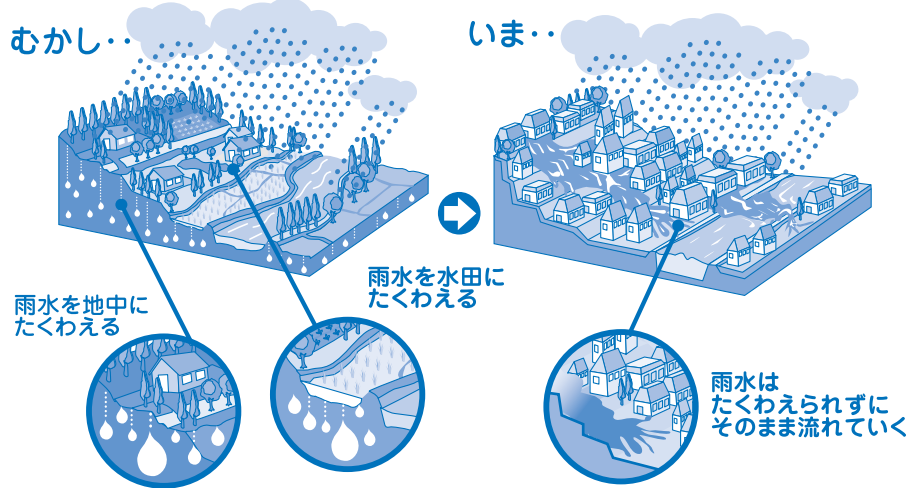

# 「5月15日から21日は『総合治水推進週間』」

奈良盆地は急激な都市化で保水機能が低下し水害が起きやすい状況になっています。そのため、川を改修したりする『治水対策』、一時的に流域で雨水を貯める『流域対策』を行う取り組み、『総合治水』を行い、水害に備える対策を行っています。

## 奈良盆地は水害が起きやすい地形。だから流域対策が必要です。

**1** 奈良盆地は四方を山に囲まれた皿のような地形で、しかも156本の川の出口がたった1本の大和川という、水のとまりやすい地形なんだ。

**2** 昔は山、田畑、森林などがスポンジのように水を吸い込んでいたけど、急激に都市化が進み地面が舗装されるなど、水が土にしみ込みにくくなったんだ。水がしみ込まないから、川に短時間で水が流れ込み、水害が起こりやすくなっているんだ。

**3** そこで、安全に水を流すために川を改修したりする『治水対策』、一時的に奈良盆地で雨水を貯めて少しずつ流れるようにする『流域対策』を行い、水害を防ごうとしているんだよ

この取り組みを『**総合治水対策**』というんだ。