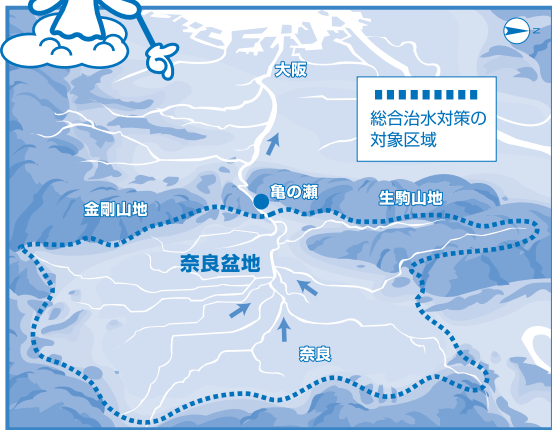

「5月15日から21日は『総合治水推進週間』」

奈良盆地は急激な都市化で保水機能が低下し水害が起きやすい状況になっています。そのため、川を改修したりする『治水対策』、一時的に流域で雨水を貯める『流域対策』を行う取り組み、『総合治水』を行い、水害に備える対策を行っています。

奈良盆地は水害が起きやすい地形。だから流域対策が必要です。

1 奈良盆地は四方を山に囲まれた皿のような地形で、しかも156本の川の出口がたった1本の大和川という、水のとまりやすい地形なんだ。