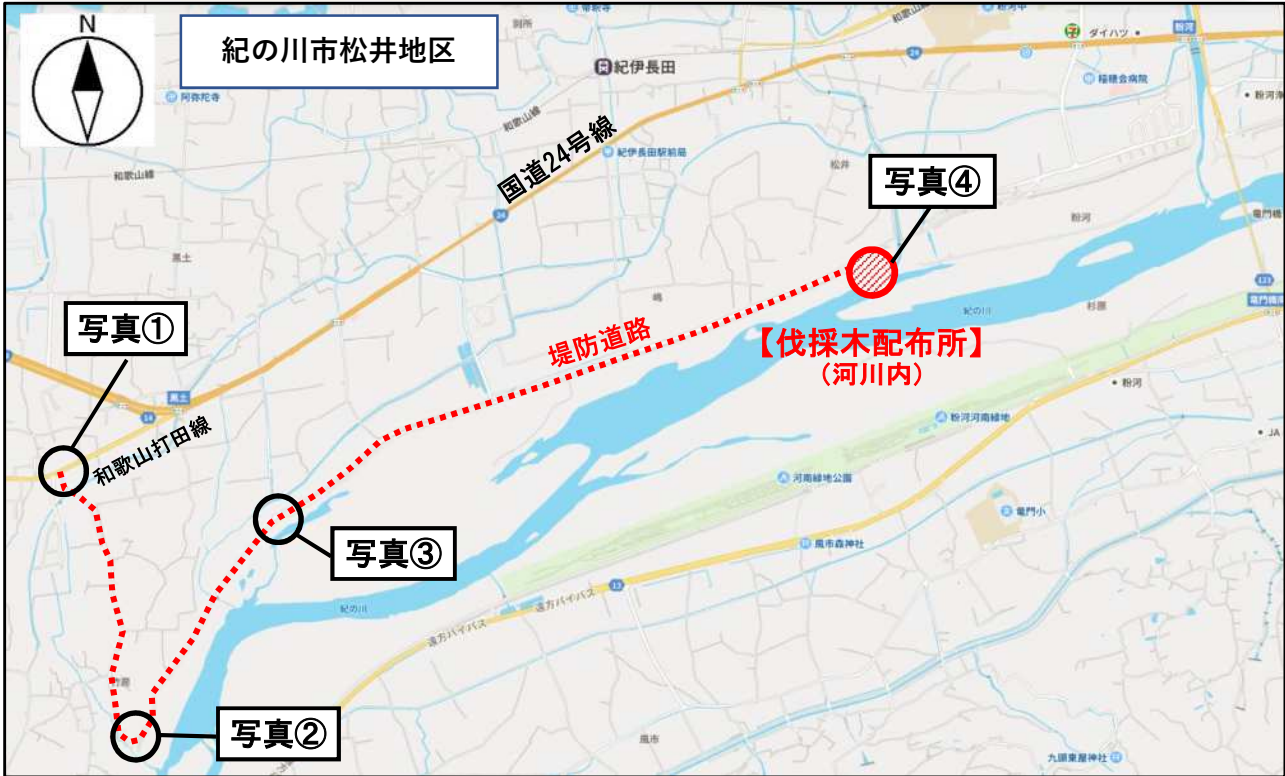

河川内伐採木の無料配布を行います。(紀の川市松井地区)

- 和歌山河川国道事務所船戸出張所では、河川管理上支障となった樹木を伐木し、無料配布を行います。
- 配布場所では工事車両の通行がありますのでご注意願います。
- 無料配布場所には案内看板を設置しています。

ご希望の方は、下記の配布カレンダーの配布日にご自由にお持ち帰り下さい。

■配布期間 : R5年2月20日(月)～配布予定(なくなり次第終了)
《 2/20(月), 2/24(金), 2/28(火) 》

■時間 : 9:00～16:30

■配布場所 : 和歌山県紀の川市松井 河川内(詳細は裏面)

■配布内容 : 【直径10cm～20cm以上・長さ1m～3m雑木】

■配布方法 : 下記の配布カレンダーの配布日に配布場所に来ていただき、希望者ご自身で積込・運搬をお願いいたします。

【注意事項】

- ①長さ・太さは揃っておりません。
- ②積込・枝打ち・小切・運搬は各自でお願いいたします。
事故、使用に関して当方は一切の責任を負いません。
- ③受け取り後の返却はご遠慮下さい。
- ④諸法令を厳守の上、各自の責任で適正に利用して下さい。
※過積載にならないように、ご注意をお願いいたします。
- ⑤悪天候が予想される場合は配布いたしません。

連絡先 : 和歌山河川国道事務所 船戸出張所
073-477-1325 (8:30～17:00 土・日 祝日は除く)

伐採木 配布場所案内

和歌山打田線を右折して突き当りまで進んでください。

突き当りを左折して堤防道路を直進してください。

右折して河川敷内に降りると配布場所に到着します。。

堤防道路直進後下の道路に進んでください。