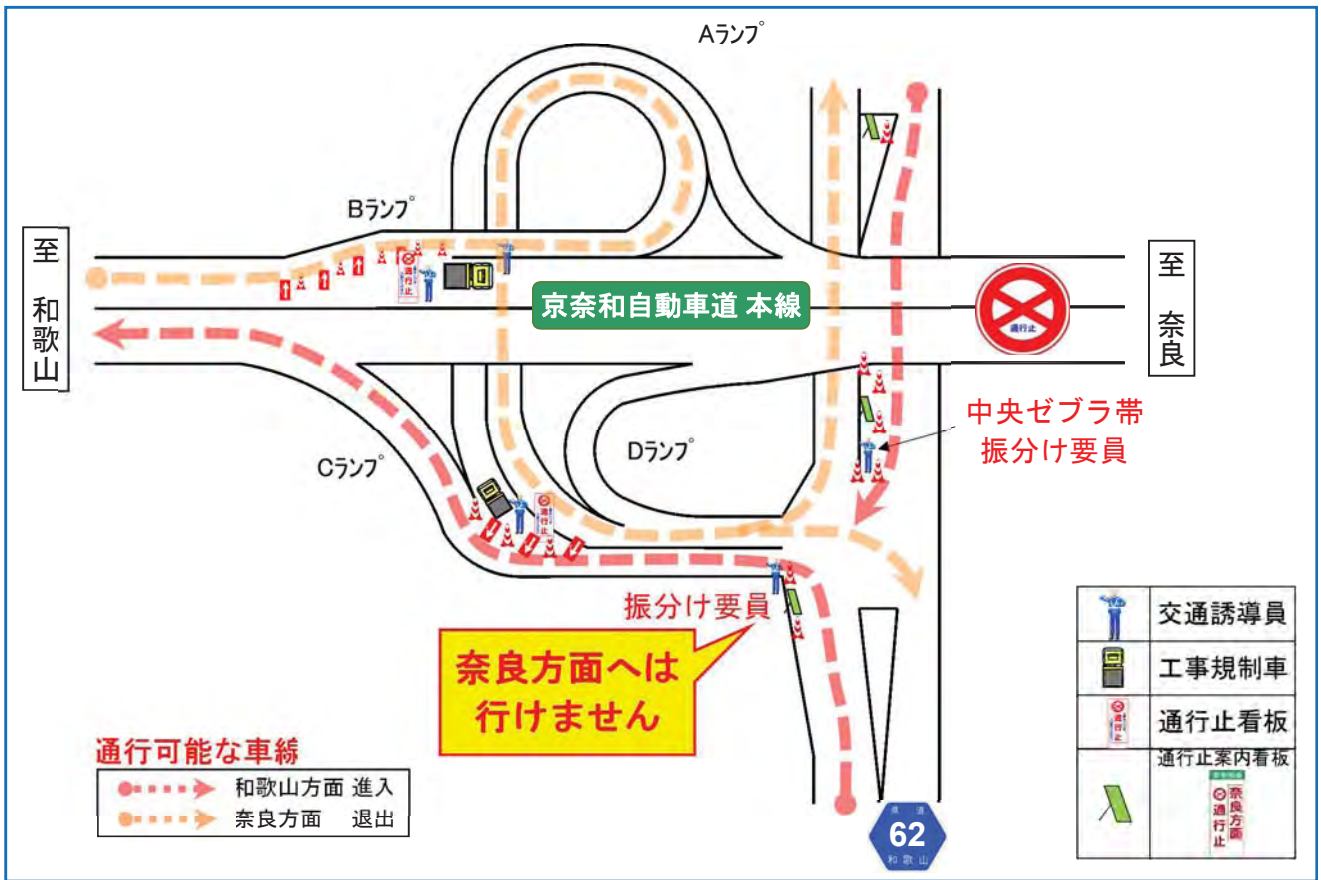

■ランプ部の規制概要図

紀の川 I C 付近