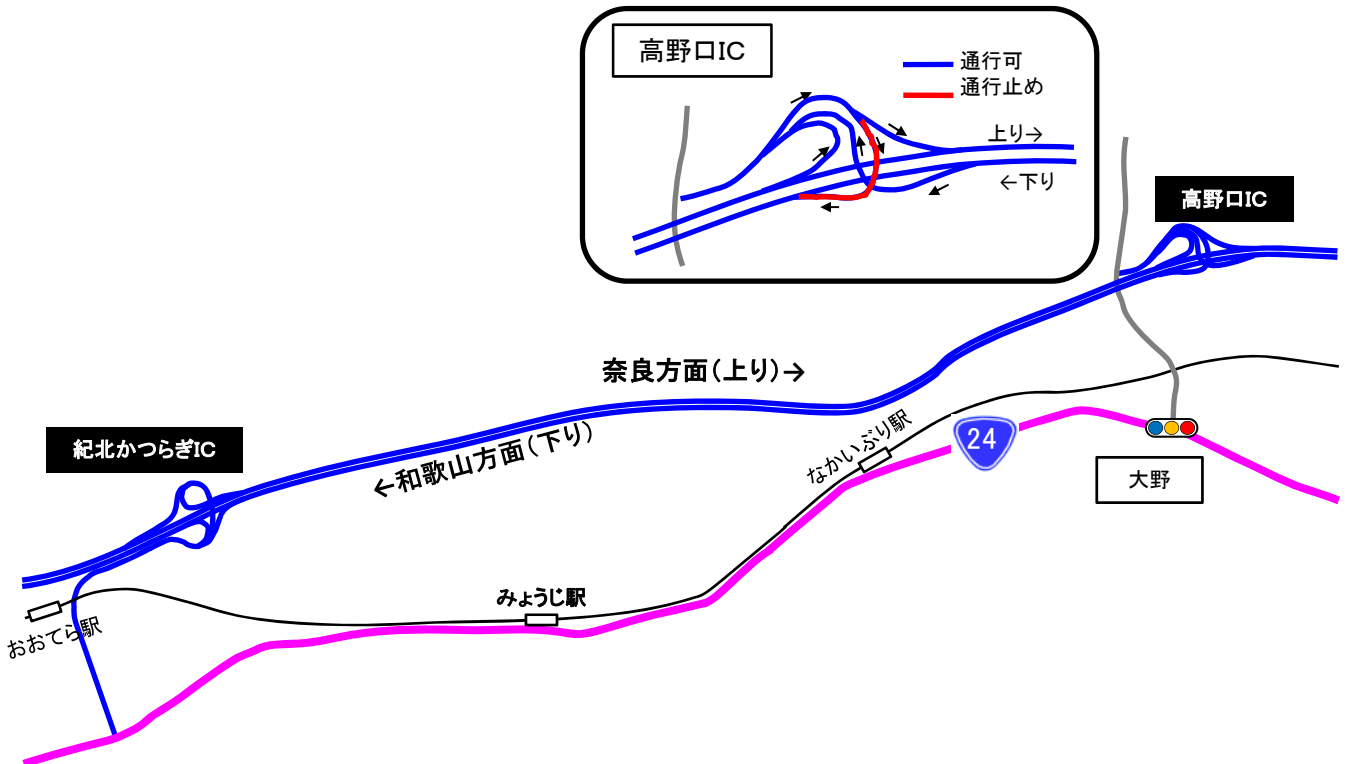

## 京奈和自動車道 高野口IC(下り線)の 入口ランプ・夜間通行止めのお知らせ

この度、国道24号京奈和自動車道の高野口IC(下り線)の**入口ランプ**において、道路照明施設維持補修工事を行うため**夜間通行止め**を下記のとおり実施します。道路を利用する皆様にはご迷惑をおかけしますが、ご理解とご協力をお願いします。

【通行止め場所】○ 高野口IC(下り線)の入口ランプ

(和歌山方面行き高野口ICでは入ることが出来ません。)

※高野口ICの上り線の出入口ランプ及び下り線の出口ランプは利用することは出来ます。

【通行止め期間】○ 高野口IC 平成27年2月5日(木)～2月28日(土)のうちの10日間  
22:00～翌日6:00

注:雨天の場合は順延となる場合があります。

### 通行止め位置図

◆工事及び規制に関する問い合わせ先

発注者 国土交通省 近畿地方整備局 和歌山河川国道事務所

防災課 TEL 073-402-0271

和歌山国道維持出張所 TEL 073-471-2010