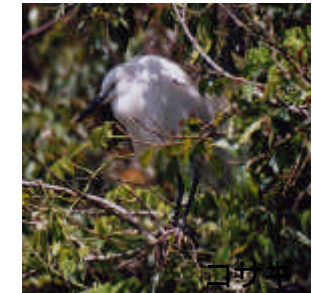

# 流域で見られる主な生物（紀の川直轄区間内）

シオクケ

カヤネズミ

トビハゼ

マガモ

台湾ヒライソモドキ

コウキ

アユ

ハクゼンシオマネキ

シオマネキ

船岡山の常緑広葉樹林