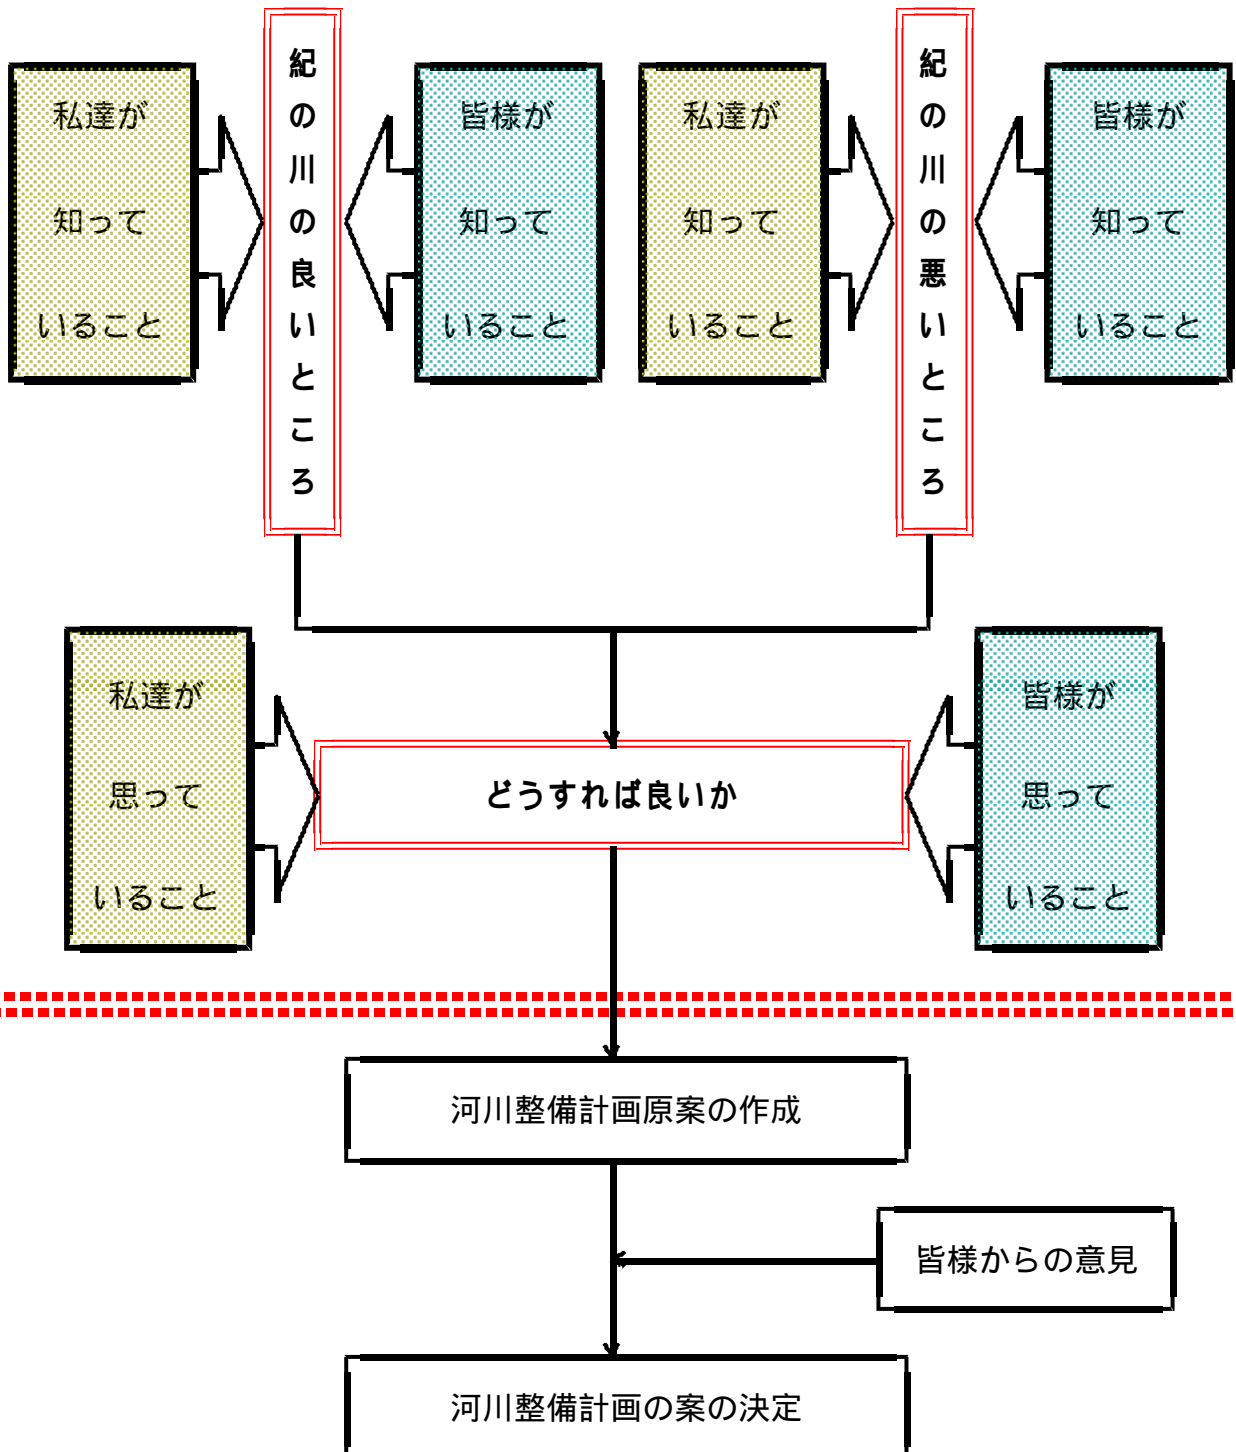

4 - 3 . 紀の川流域委員会の今後の 進め方について

河川整備計画策定の流れ (河川管理者からの提案)

近畿地方整備局

情報の共有化

紀の川流域委員会開催スケジュール

2001

6	日	月	火	水	木	金	土
						1	2
	3	4	5	6	7	8	9
	10	11	12	13	14	15	16
	17	18	19	20	21	22	23
	24	25	26	27	28	29	30
7	日	月	火	水	木	金	土
	1	2	3	4	5	6	7
	8	9	10	11	12	13	14
	15	16	17	18	19	20	21
	22	23	24	25	26	27	28
	29	30	31				
8	日	月	火	水	木	金	土
				1	2	3	4
	5	6	7	8	9	10	11
	12	13	14	15	16	17	18
	19	20	21	22	23	24	25
	26	27	28	29	30	31	
9	日	月	火	水	木	金	土
							1
	2	3	4	5	6	7	8
	9	10	11	12	13	14	15
	16	17	18	19	20	21	22
	23	24	25	26	27	28	29
	30						

 は第 1 回紀の川流域委員会開催日

赤字 は日曜・祝祭日