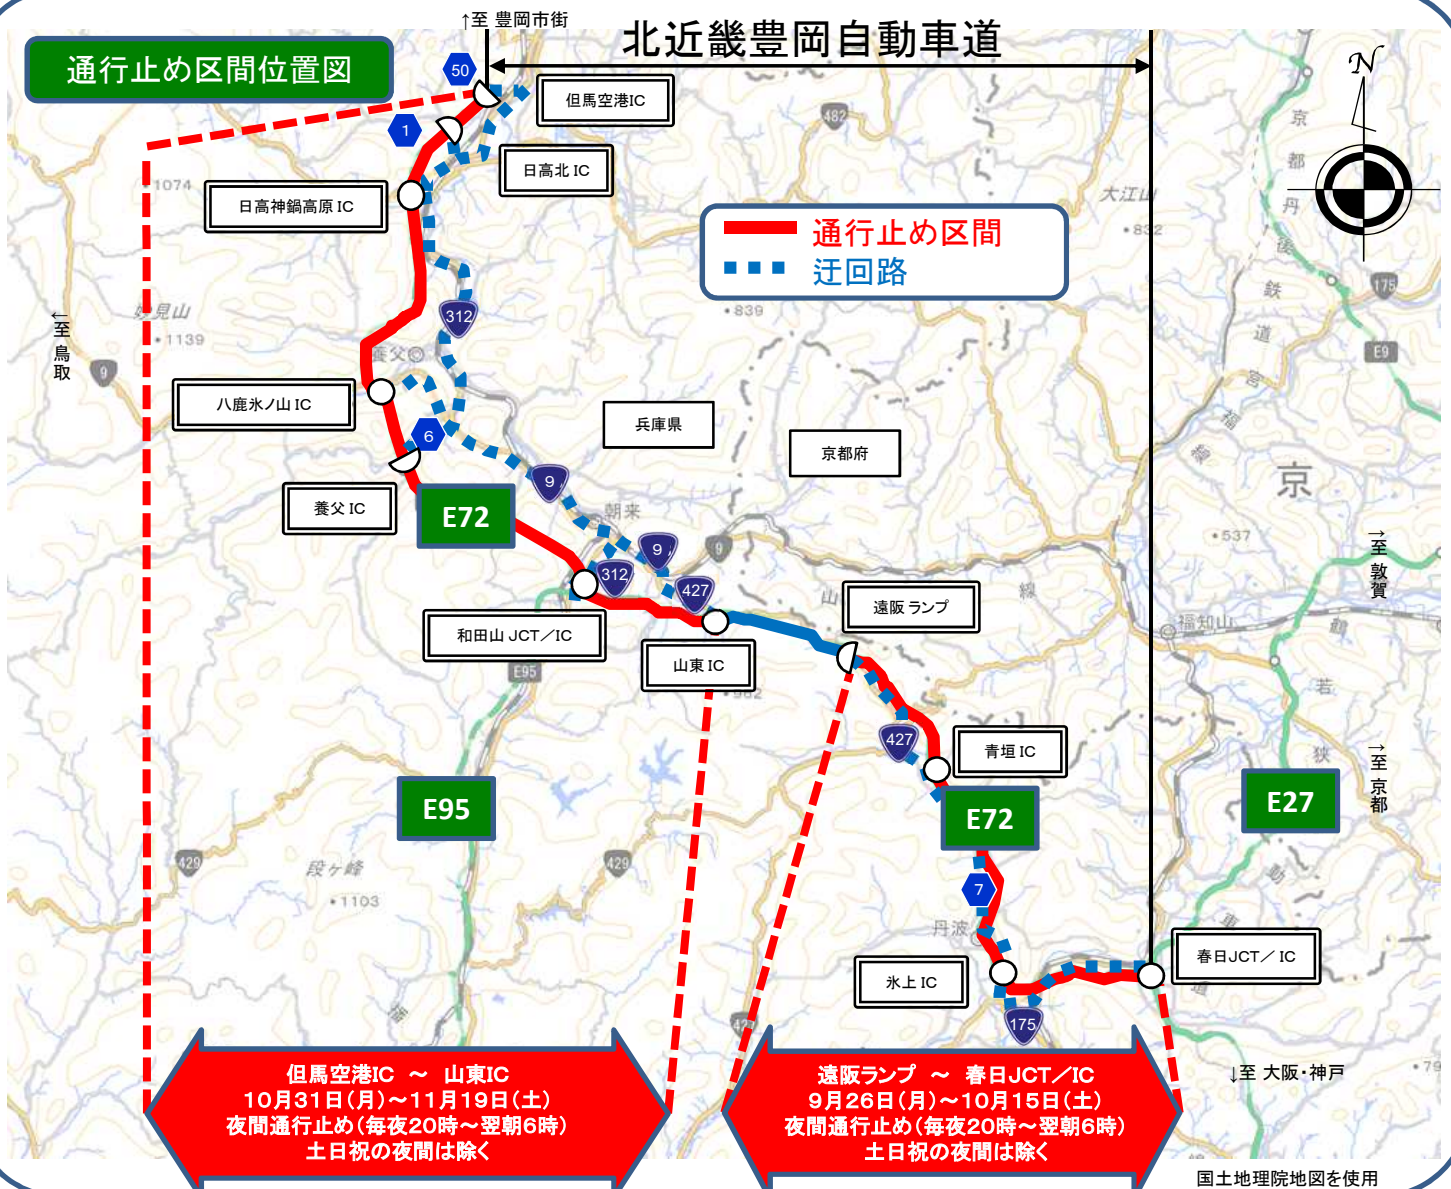

区間：^{とおざか}遠阪ランプ～^{かすが}春日JCT/IC【上下線】

規制内容：平日夜間通行止め(毎夜20時から翌朝6時まで)

期間：令和4年 9月26日(月)から
令和4年10月15日(土)まで 【土日祝の夜間は除く】

区間：^{たじまくこう}但馬空港IC～^{さんとう}山東IC【上下線】

規制内容：平日夜間通行止め(毎夜20時から翌朝6時まで)

期間：令和4年10月31日(月)から
令和4年11月19日(土)まで 【土日祝の夜間は除く】

道路をご利用の皆様には大変ご迷惑をおかけしますが、ご理解とご協力をお願いします。

にて夜間通行止めを実施（毎夜 20 時～翌朝 6 時）。規制当日は、交通誘導員等の案内に従って通行してください。

遠阪ランプ～春日JCT/ I C

規制種別	令和 4 年 9 月					令和 4 年 10 月															
	26 (月)	27 (火)	28 (水)	29 (木)	30 (金)	1 (土)	2 (日)	3 (月)	4 (火)	5 (水)	6 (木)	7 (金)	8 (土)	9 (日)	10 (月)	11 (火)	12 (水)	13 (木)	14 (金)	15 (土)	16 (日)
夜間通行止	■	■	■	■	■			■	■	■	■	■				■	■	■	■		