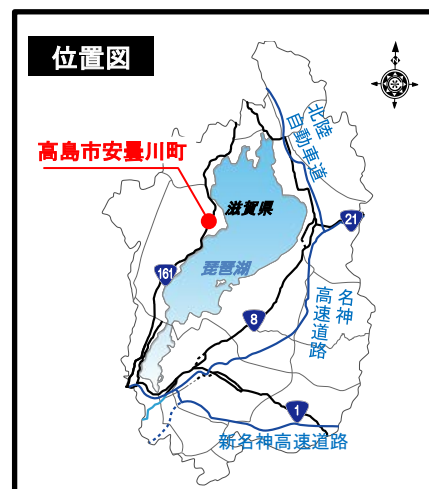

近畿地方整備局 滋賀国道事務所	配布日時	平成28年10月18日
資料配布		14時00分

件名	地域の皆さまと道路清掃・歩道点検を行います ～ 「藤樹の里あどがわ花いっぱい運動推進協議会（高島市）」 の皆さまとともに道路清掃・歩道点検を実施します ～
----	--

概要	<p>●滋賀国道事務所は、以下の日時・場所において、「藤樹の里あどがわ花いっぱい運動推進協議会（高島市）」の皆さまとともに「道路清掃」を実施し、併せて、協議会の皆さまのご協力をいただいて「歩道点検」を実施して舗装の段差やくぼみなど安全な歩行に支障となるものがないか確認し、改善の検討を行います。</p> <p>※<u>藤樹の里あどがわ花いっぱい運動推進協議会（高島市）</u> 滋賀国道事務所とボランティアサポートプログラム協定を締結して、一般国道161号の「道の駅『藤樹の里あどがわ』」付近の国道区域内において、平成13年より、花の植栽作業及び美化清掃活動に取り組まれている団体です。</p> <p>日時：平成28年10月22日（土） 歩道点検 10:00～10:30 ※終了後、協議会により花苗の植え付け作業が行われます。 道路清掃 10:00～12:00（予定）</p> <p>場所：一般国道161号 高島市安曇川町青柳地先 （道の駅「藤樹の里あどがわ」付近）</p>
----	---

取扱い	—
-----	---

配布場所	滋賀県政記者クラブ
------	-----------

問合せ先	国土交通省 近畿地方整備局 滋賀国道事務所 副所長（管理担当） 竹内 智明 管理第一課長 多田 敦司 TEL：077-523-1741（代表）
------	--

「道路清掃」・「歩道点検」実施箇所

「ボランティアサポートプログラム」及び「藤樹の里あどがわ花いっぱい運動推進協議会」に関しましては、以下をご覧ください。