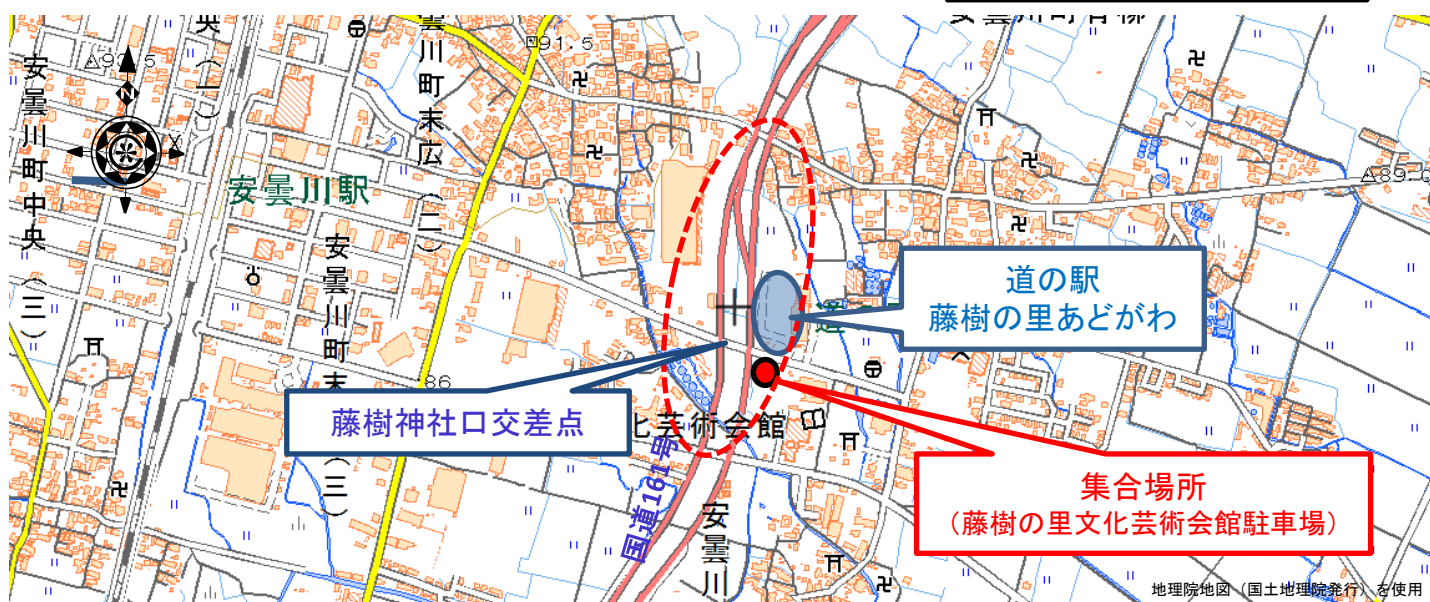

「道路清掃」・「歩道点検」実施箇所

「ボランティアサポートプログラム」及び「藤樹の里あどがわ花いっぱい運動推進協議会」に関しましては、以下をご覧ください。

滋賀国道事務所ホームページ > 地域とのとりくみ > ボランティア・サポート・プログラム
<http://www.kkr.mlit.go.jp/shiga/area/vsp.html>

【報道関係者の皆さまへお知らせとお願い】

- ・天候等の事情により中止となる場合がありますので、あらかじめご了承ください。
- ・実施の有無についてのお問い合わせは、以下までお願いいたします。

滋賀国道事務所 TEL:077-523-1741(代表)