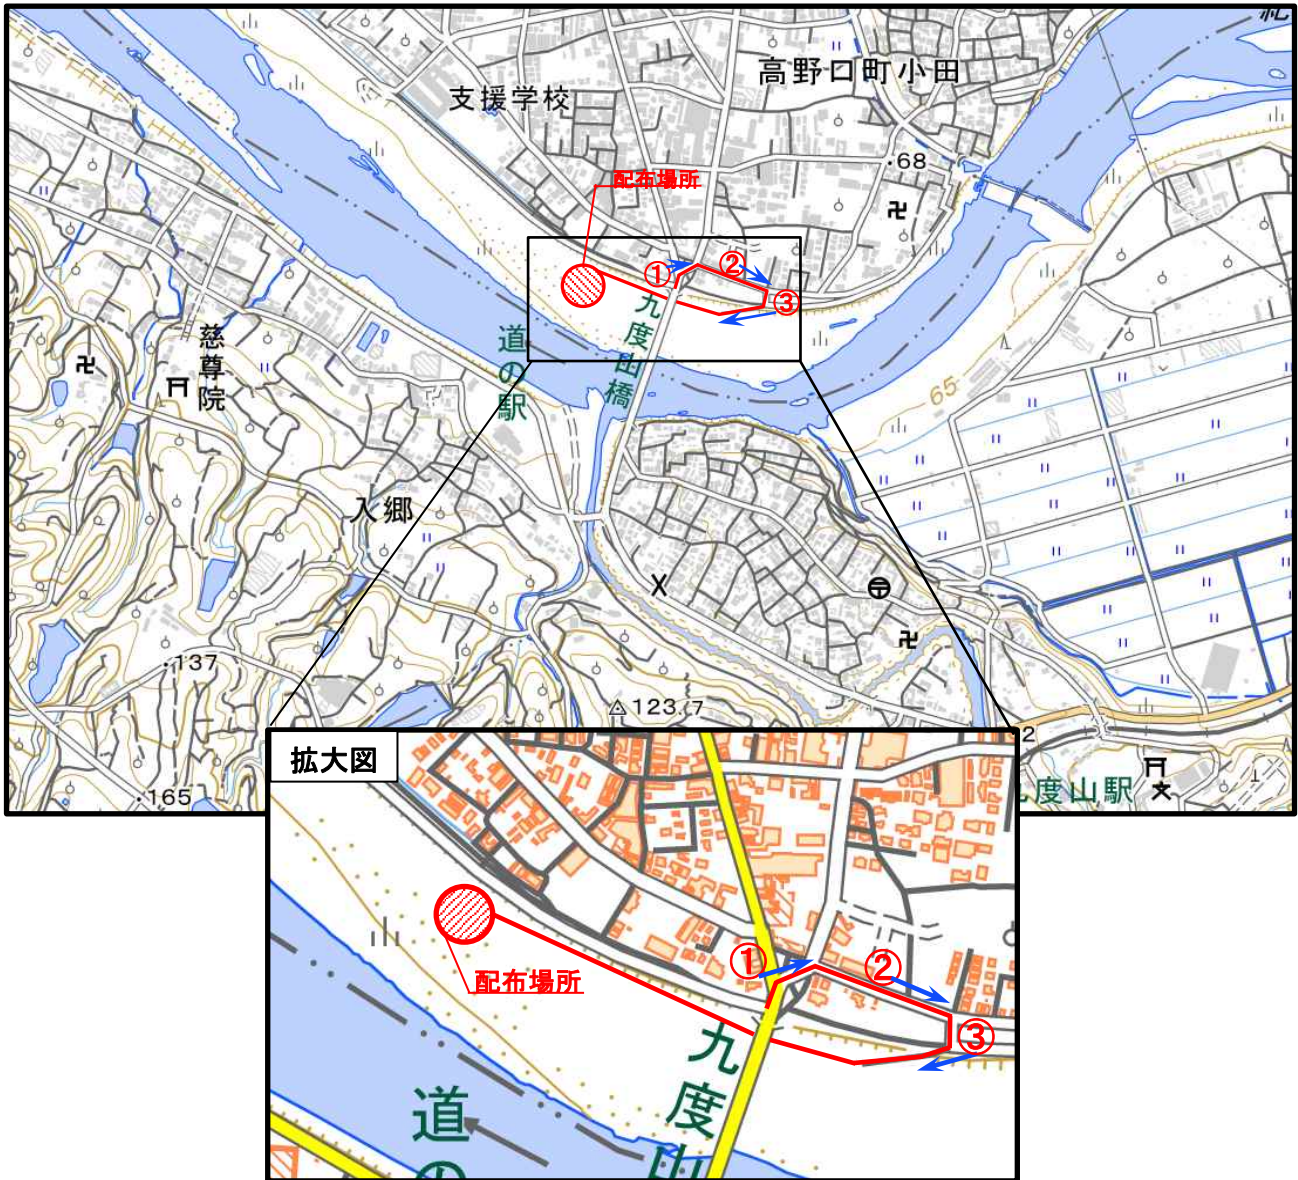

回 覧

伐採木の無料配布を行っています！

○和歌山河川国道事務所かつらぎ出張所では、河川管理上支障となった木を伐採し、無料配布を行います。

○ご希望の方は、下記連絡先までお問い合わせ下さい。

- 期間 : 1月15日(水)～1月29日(水)まで配布
- 時間 : 8:30～17:00(土日祝は除く)
- 配布場所 : 和歌山県橋本市高野口町向島地先 河川敷内(詳細は裏面)
- 配布内容 : 直径5cm～30cm、長さ1m～3m 雑木
- 配布方法 : 下記連絡先に事前にお問い合わせ下さい。現地の責任者より、配布日時等の調整のため折り返しご連絡差し上げます。
現地では責任者にお声かけ頂き、配布用紙に必要事項をご記入の上、希望者ご自身で積み込み運搬をお願いいたします。

【注意事項】

- ①長さ・太さは揃っておりません。
- ②積み込み・運搬は各自でお願いいたします。
事故、使用に関して当方は一切の責任を負いません。
- ③受け取り後の返却はご遠慮下さい。
- ④諸法令を遵守の上、各自の責任で適正に利用して下さい。
※過積載にならないように、ご注意をお願いいたします。
- ⑤悪天候が予想される場合は配布しません。

連絡先：和歌山河川国道事務所 かつらぎ出張所 0736-22-0213
(8:30～17:00 土日祝は除く)

伐採木 配布場所案内

① 県道4号線、九度山橋北詰1つ目の信号右折後、すぐに、右折してください。

② 堤防天端道路につながる道がありますので右折して下さい。

③ 堤防の坂路を下った後、九度山橋をくぐった先で、伐採木の配布を行っています。