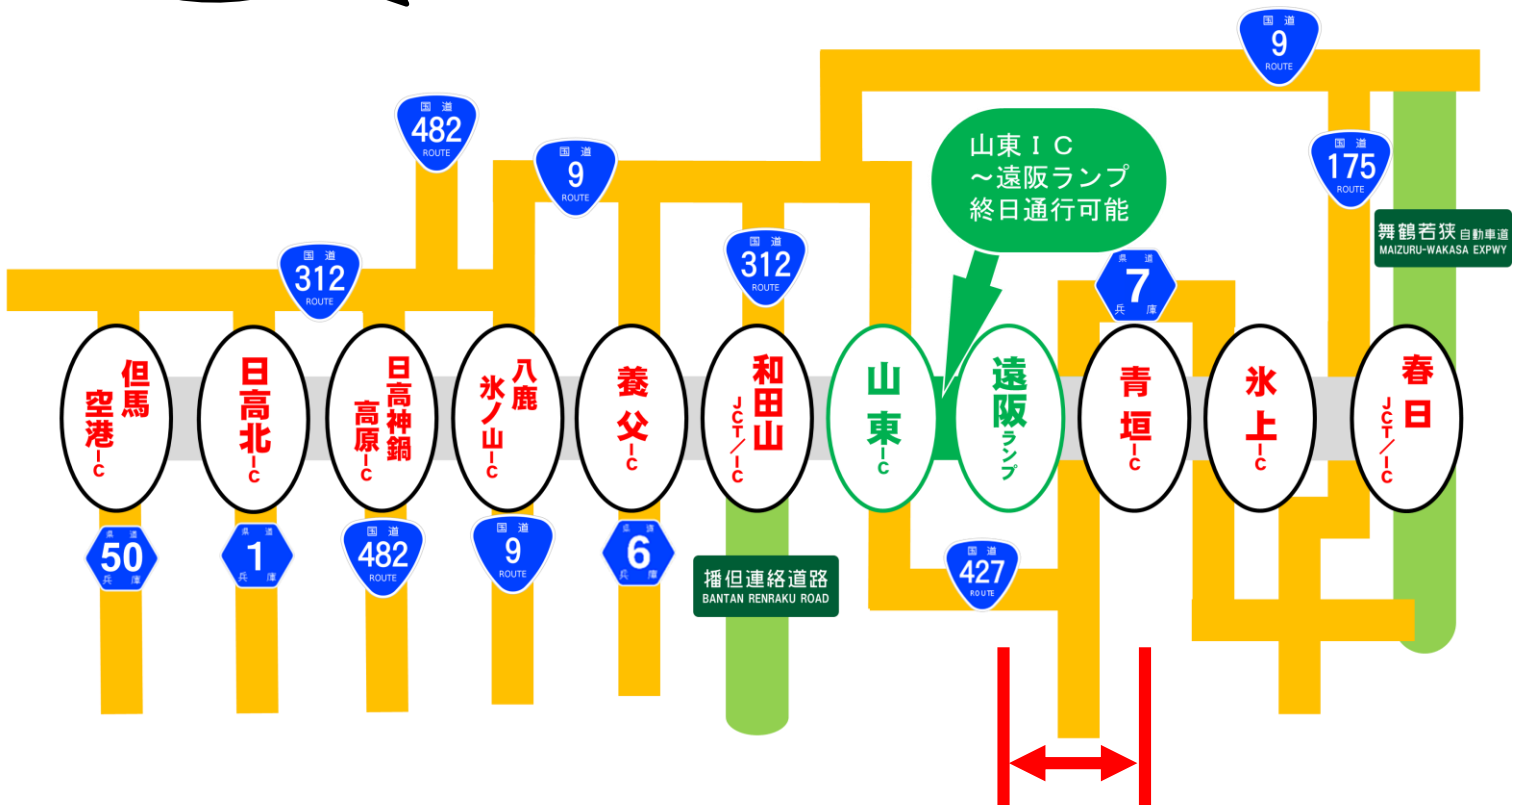

# 北近畿豊岡自動車道 緊急 夜間通行止め

地図内の  
オレンジの路線が  
主な迂回路となり  
ます

22時～翌朝6時まで  
4月22日(金)▶4月23日(土)

遠阪ランプ～青垣IC  
4月22日(金)22:00  
～4月23日(土) 6:00

問い合わせ先 近畿地方整備局 豊岡河川国道事務所 道路管理課 TEL 0796(22)3126(代表)

道路の異状を発見したら  
道路緊急ダイヤルへお知らせください。  
※道路交通法により運転中の電話は禁止されています。安全な場所に停車しておかけください。 (無料)24時間受付

# 夜間通行止(遠阪ランプ～青垣IC)における迂回路