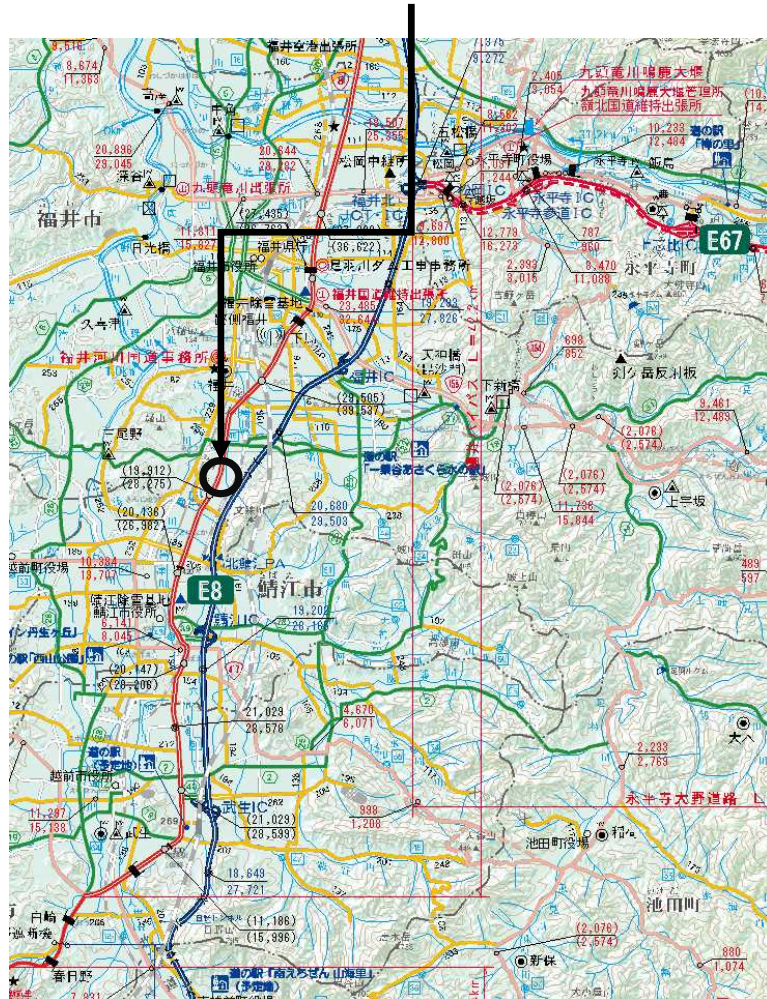

国道8号の拡幅除雪を開始しています。

【大土呂交差点～産業会館交差点まで（石川方面）】

令和3年1月12日（火）10時よりみなさまの通行の安全を確保するため、拡幅除雪を開始しています。

作業中は、通行の皆様には大変ご迷惑をおかけいたしますが、ご協力をお願いいたします。

国道8号 拡幅除雪区間

大土呂交差点（福井市）～産業会館交差点（福井市）【石川方面】

国土交通省 近畿地方整備局 福井河川国道事務所
〒918-8015 福井市花堂南2-14-7
ホームページ <https://www.mlit.go.jp/fukui>
Twitter <https://twitter.com/mlit.fukui>