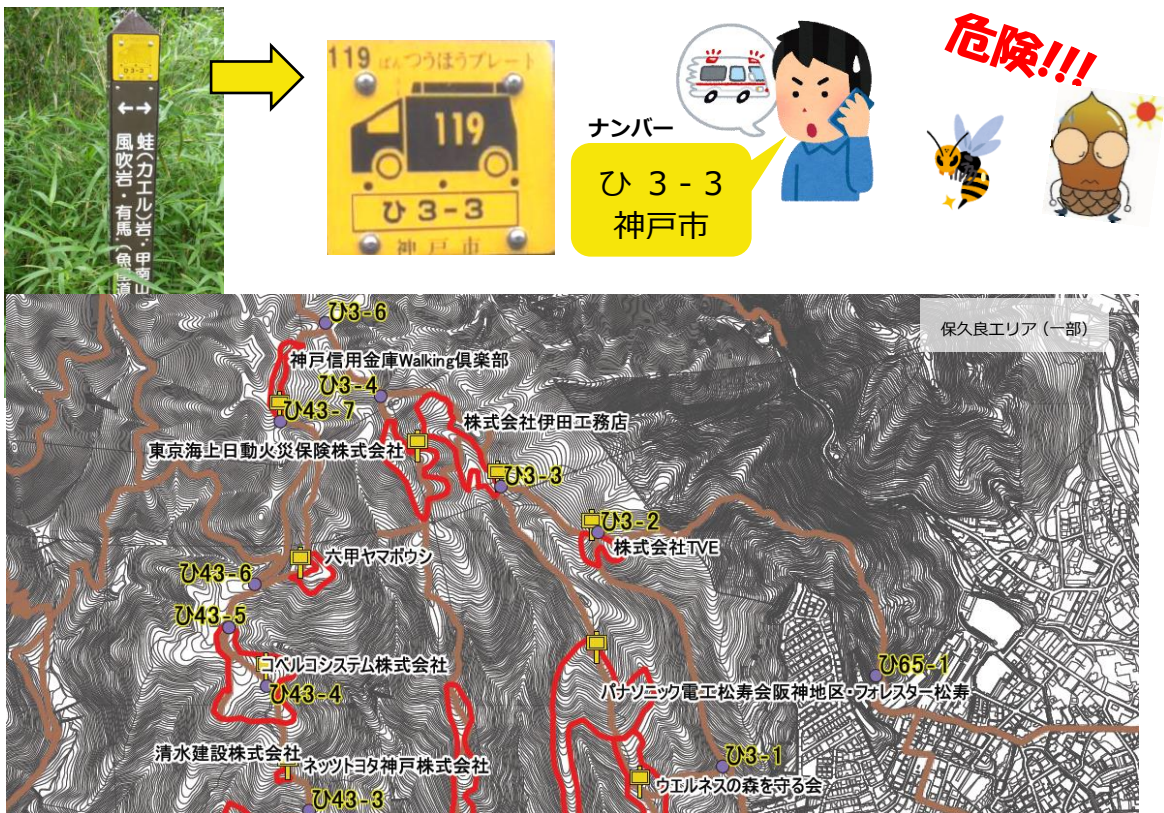

## 119番通報プレート（命の道標）

森の世話人の皆様が森づくり活動時や往復の登山道等で119番通報が必要な緊急事態が起きた際、場所を伝えることができるように119番通報プレートを把握しておきましょう。（登録地周辺の地図は、団体窓口ご担当者にお渡ししています。）

### 119番通報プレート（命の道標）とは？

神戸市が六甲山の中でけが人や急病人が発生し119番通報する際、居場所を特定するために設置（登山道沿いの分岐点等）しているプレートです。119番通報時はナンバーを伝えてください。

出典：各エリアの119番通報プレート位置図は、神戸市119番通報プレートデータGPXファイル形式（令和3年6月更新分）  
<https://www.city.kobe.lg.jp/documents/4727/20210614.gpx> をもとに事務局で作成