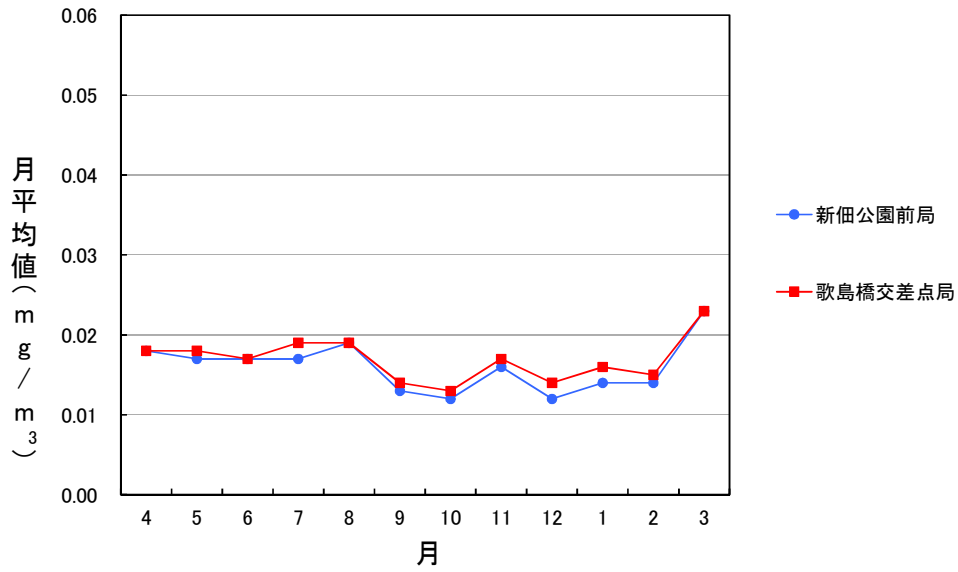

R4年度 浮遊粒子状物質月間値測定結果(大阪2号)

R4年度 浮遊粒子状物質月間値測定結果(兵庫2号)

R4年度 浮遊粒子状物質月間値測定結果(大阪43号)

R4年度 浮遊粒子状物質月間値測定結果(兵庫43号)