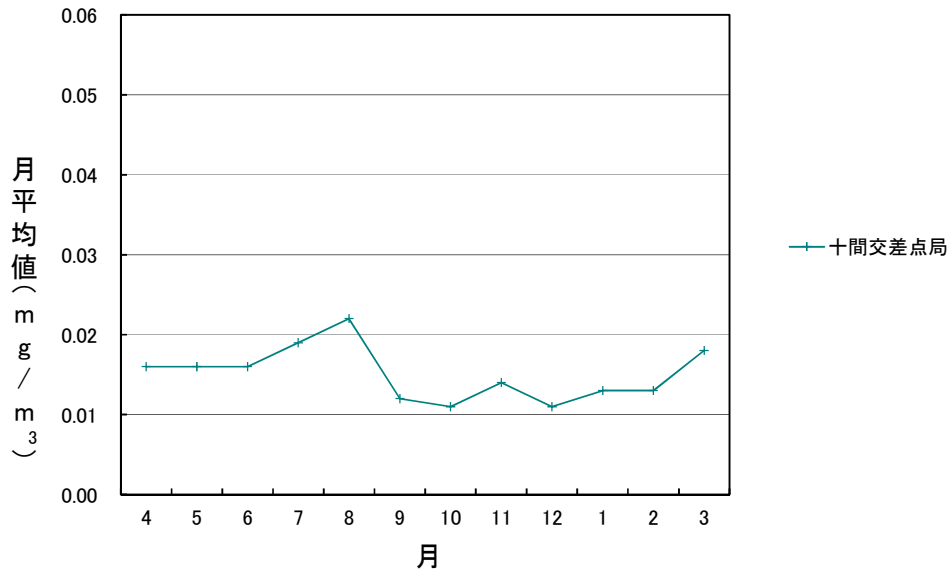

R4年度 浮遊粒子状物質月間値測定結果(大阪2号)

R4年度 浮遊粒子状物質月間値測定結果(兵庫2号)

R4年度 浮遊粒子状物質月間値測定結果(大阪43号)

R4年度 浮遊粒子状物質月間値測定結果(兵庫43号)