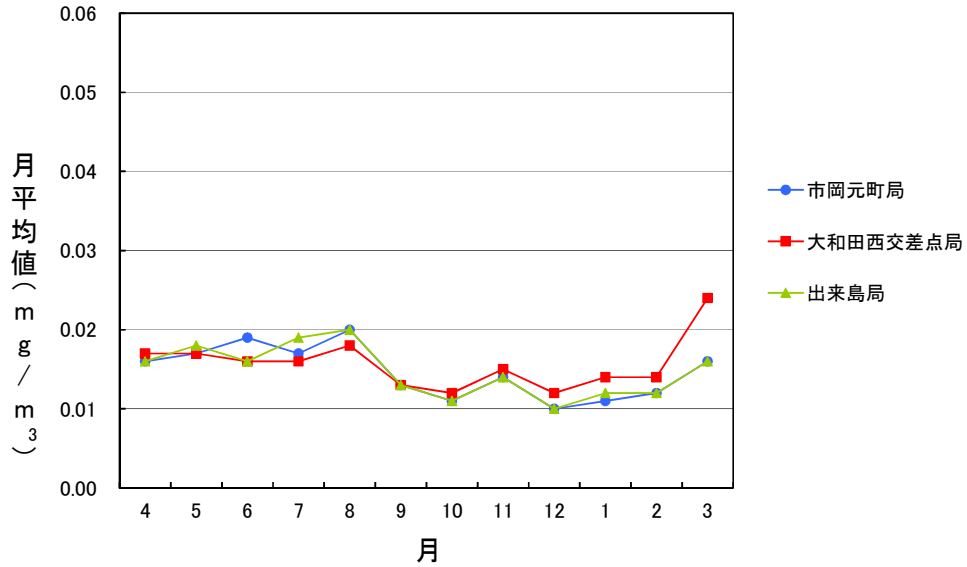

R4年度 浮遊粒子状物質月間値測定結果(大阪2号)

R4年度 浮遊粒子状物質月間値測定結果(兵庫2号)

R4年度 浮遊粒子状物質月間値測定結果(大阪43号)

R4年度 浮遊粒子状物質月間値測定結果(兵庫43号)