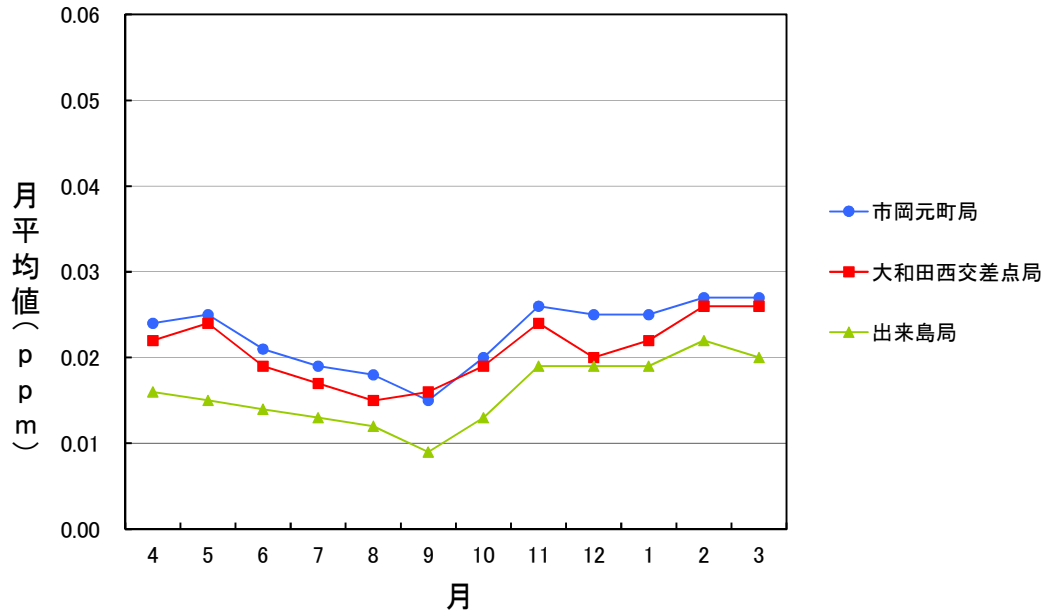

R4年度 二酸化窒素月間値測定結果(大阪2号)

R4年度 二酸化窒素月間値測定結果(兵庫2号)

R4年度 二酸化窒素月間値測定結果(大阪43号)

R4年度 二酸化窒素月間値測定結果(兵庫43号)