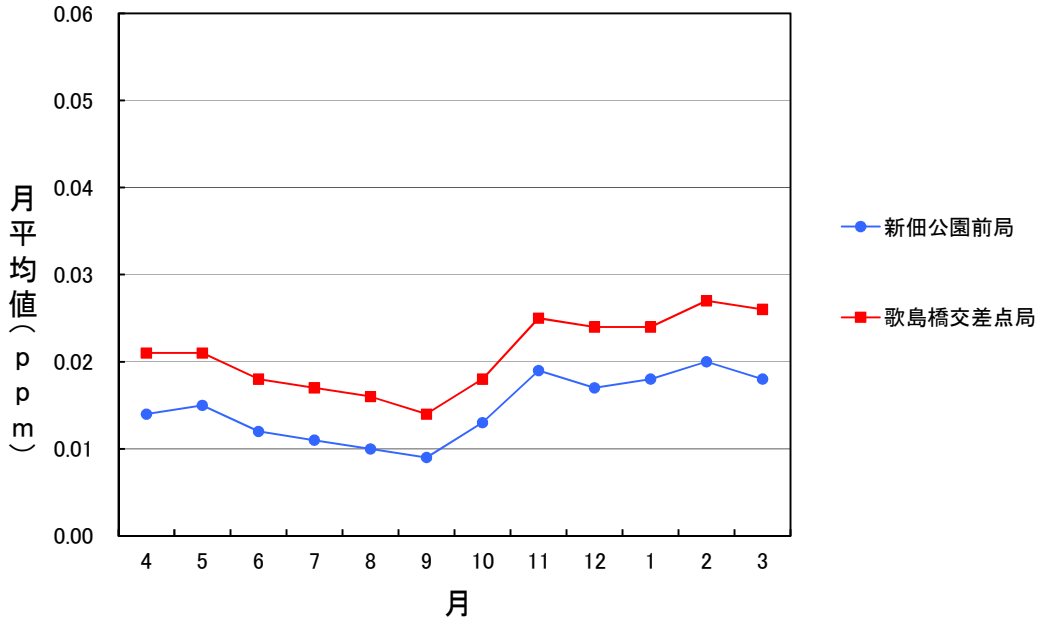

R4年度 二酸化窒素月間値測定結果(大阪2号)

R4年度 二酸化窒素月間値測定結果(兵庫2号)

R4年度 二酸化窒素月間値測定結果(大阪43号)

R4年度 二酸化窒素月間値測定結果(兵庫43号)