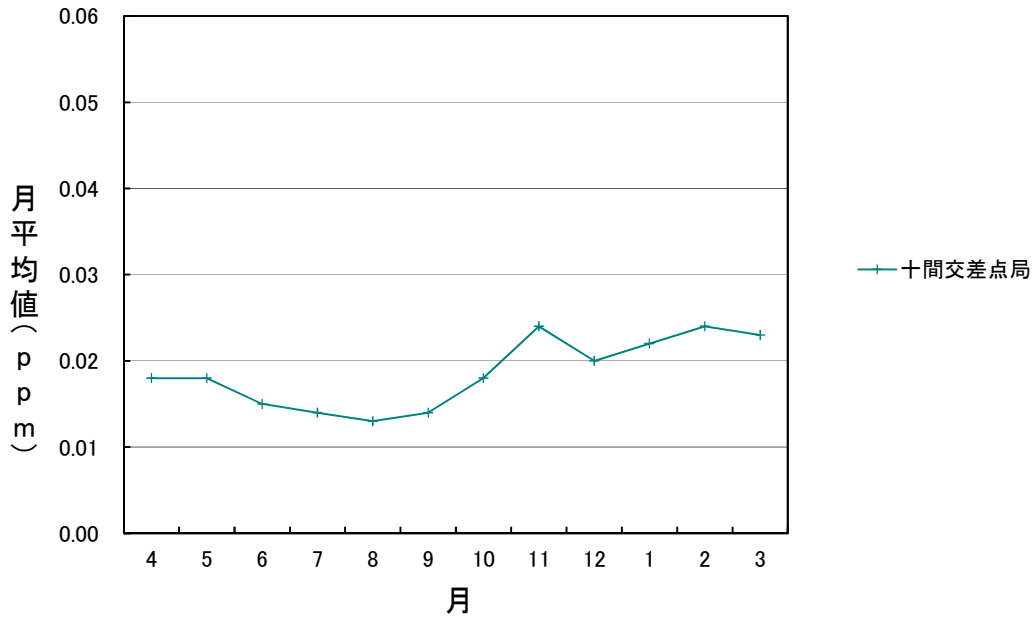

R4年度 二酸化窒素月間値測定結果(大阪2号)

R4年度 二酸化窒素月間値測定結果(兵庫2号)

R4年度 二酸化窒素月間値測定結果(大阪43号)

R4年度 二酸化窒素月間値測定結果(兵庫43号)