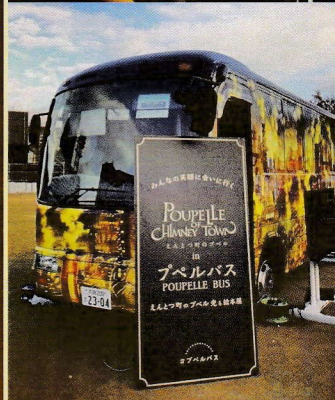

子どもたちに笑顔をお届けませんか？

POUPELLE
OF
CHIMNEY TOWN

えんとつ町のプペル 光る絵本展

in

プペルバス

POUPELLE BUS

個人・団体
どなたでも
申込OK！

バス貸出料金
無料！

光る絵本展が開催できる

プペルバスを呼びたい方

大募集！

募集期間 2022 7/1_金 ~ 31_日

極小コストで
イベントができる！

保育園、幼稚園、こども園
小学校、病院など、
絵本展の方から出張することで
なかなか足を運べない方にも
楽しんでいただくことができます！

What's
プペル？

大人も子どももひきこまれる
ハロウィン感動ファンタジー。