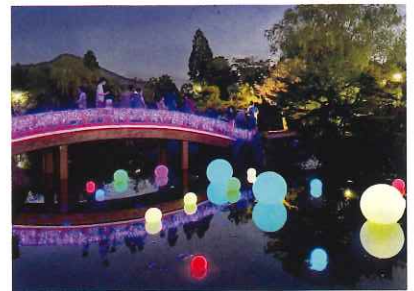

・紫ゆかりの館物販5%OFF
※1,000円以上購入時

実施日 10月8(土)~23(日)

\\ ライトアップ期間 & エリア拡大 //

紫式部公園ライトアップウィーク

10.8(土) ▶▶▶ 10.22(土) 17:30-21:00

点灯式 10/8(土) 17:30-

しきぶ わいわい パーク

みんなで楽しめる
イベント満載!

#SNS投稿キャンペーン

対象SNS

ツイッター

インスタグラム

ハッシュタグ

#えちぜん紫式部まつり
#紫ゆかりの館 #紫式部公園

をつけた投稿を紫ゆかりの館受付で提示

※一人一回投稿のみ受付