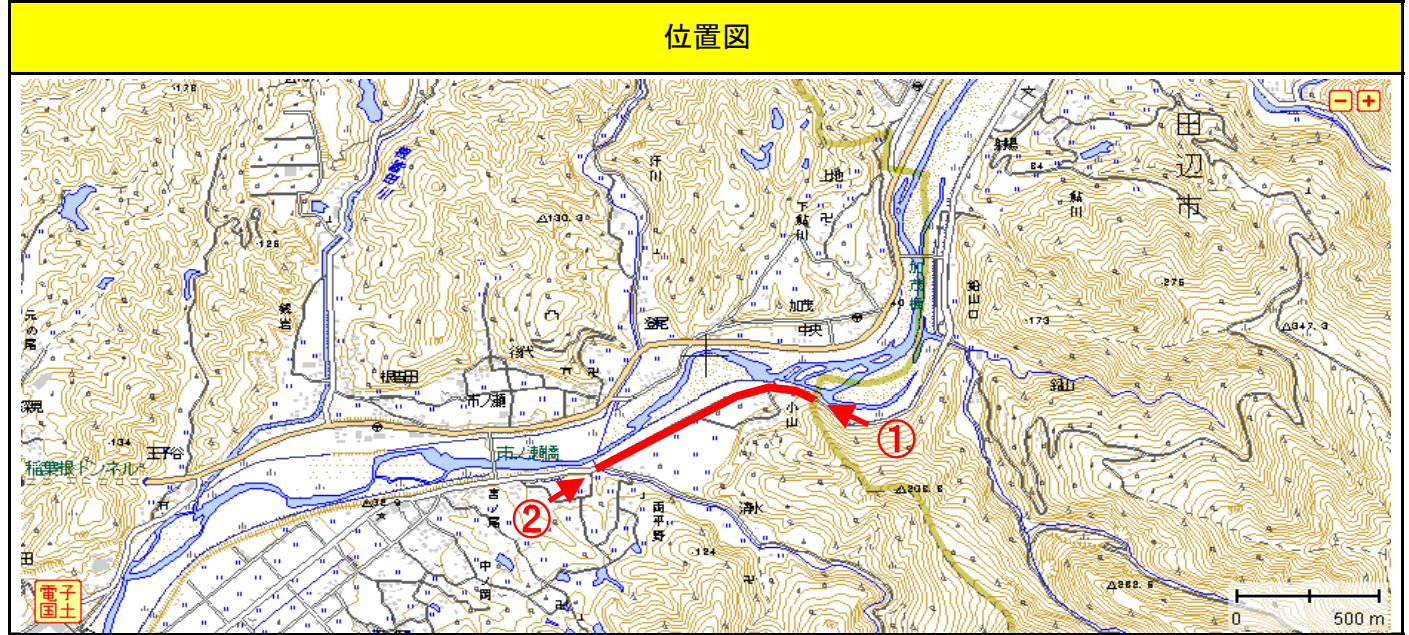

事前通行規制区間 説明票					
管理番号	箇所名称			気象等観測所	種別
和歌山県-01-061	県道下川上牟婁線 西牟婁郡上富田町市ノ瀬			中辺路町北郡(砂) 上富田町朝来(砂) 上富田町市ノ瀬(河)	県道
住所				規制条件(通行止)	
都道府県名	市町村	字丁目			
和歌山県	(起点) 西牟婁郡上富田町 (終点) 西牟婁郡上富田町	市ノ瀬 市ノ瀬		時間雨量が40mm又は連続雨量が160mmに達した場合	
管理者		警察署		消防署	
名称	西牟婁振興局	名称	田辺警察署	名称	田辺市消防本部
TEL	0739-22-1200	TEL	0739-23-0110	TEL	0739-22-0119

備考

位置図

【起点側 ①】

【終点側 ②】