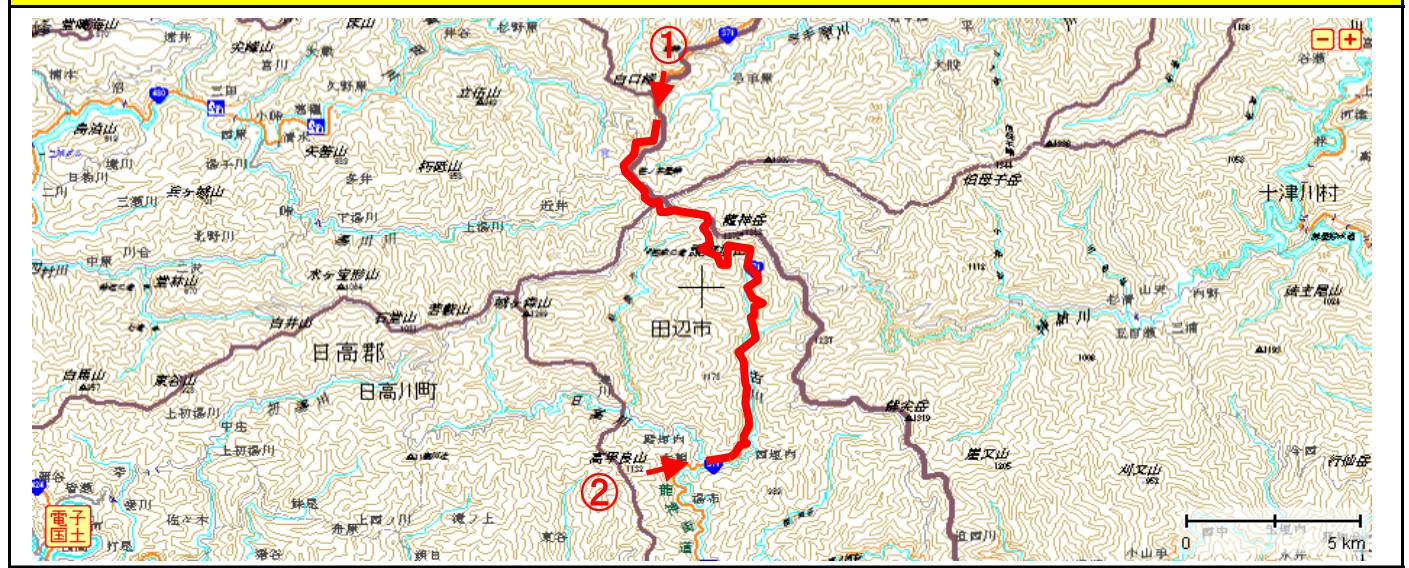

事前通行規制区間 説明票					
管理番号	箇所名称		気象等観測所	種別	
和歌山県-01-049	国道371号 有田郡有田川町上湯川-田辺市龍神村龍神		龍神村龍神(気) (護摩壇山) かつらぎ町花園支所(砂)	国道	
住所			規制条件(通行止)		
都道府県名	市町村	字丁目			
和歌山県	(起点) 有田郡有田川町 (終点) 田辺市	上湯川 龍神村龍神	時間雨量が30mm又は連続雨量が120mmに達した場合		
管理者		警察署		消防署	
名称	西牟婁振興局	名称	橋本警察署 田辺警察署	名称	高野町消防本部 田辺市消防本部
TEL	0739-22-1200	TEL	橋本:0736-33-0110 田辺:0739-23-0110	TEL	高野:0736-56-3820 田辺:0739-22-0119

備考

位置図

【起点側 ①】

【終点側 ②】