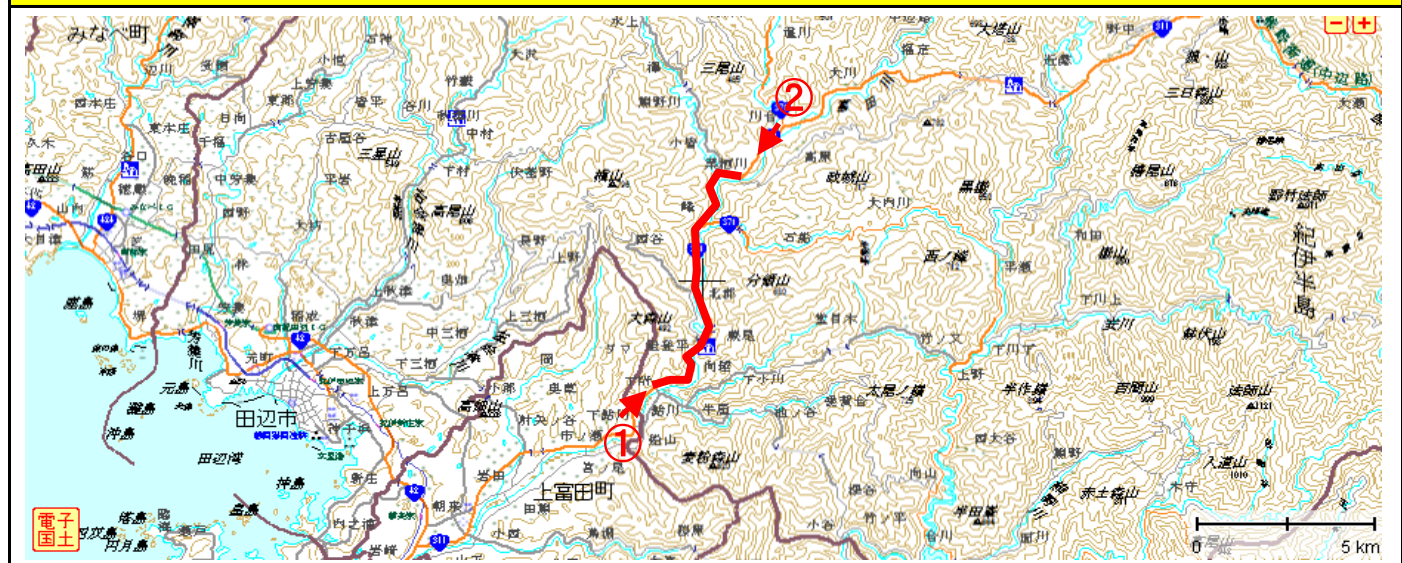

事前通行規制区間 説明票

管理番号	箇所名称		気象等観測所	種別	
和歌山県-01-045	国道311号 田辺市鮎川-田辺市中辺路町栗栖川		中辺路町北郡(砂) 中辺路町原の瀬橋(河)	国道	
住所			規制条件(通行止)		
都道府県名	市町村	字丁目			
和歌山県	(起点) 田辺市 (終点) 田辺市	鮎川 中辺路町栗栖川	時間雨量が50mm又は連続雨量が200mmに達した場合		
管理者		警察署		消防署	
名称	西牟婁振興局	名称	田辺警察署	名称	田辺市消防本部
TEL	0739-22-1200	TEL	0739-23-0110	TEL	0739-22-0119

備考

位置図

【起点側 ①】
【終点側 ②】