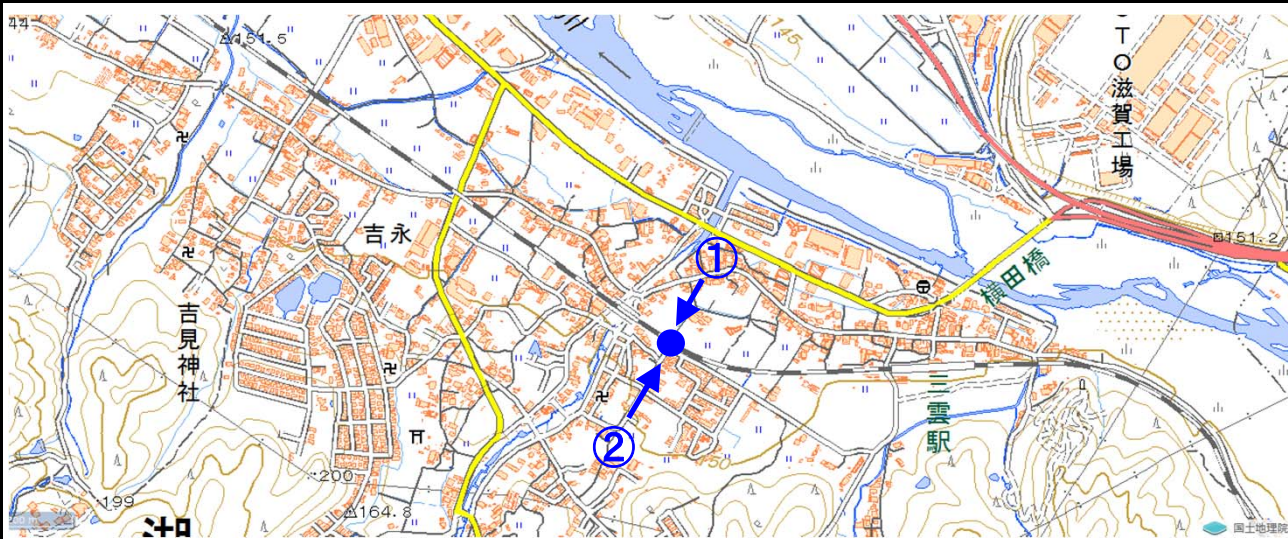

冠水想定箇所 説明表

管理番号	箇所名称		アンダーパス等名称	種別	
滋賀県-02-067	東代線 湖南省三雲		JR草津線ガード下	市道	
住所					
都道府県名	市町村	字丁目	番地		
滋賀県	湖南省	三雲地先	-		
管理者		警察署		消防署	
名称	湖南省建設経済部 土木建設課	名称	甲賀警察署	名称	湖南中央消防署
TEL	0748-71-2333	TEL	0748-62-4155	TEL	0748-72-0119

備考

関連設備 : [排水ポンプ]

位置図

【起点側 ①】

【終点側 ②】