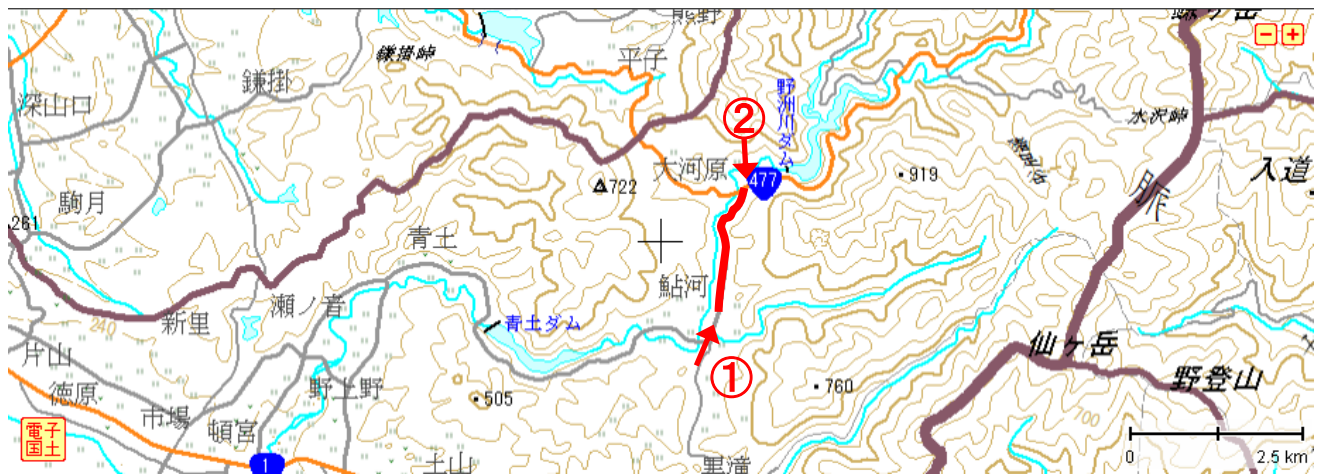

事前通行規制区間 説明票					
管理番号	箇所名称			気象等観測所	種別
滋賀県-01-014	大河原北土山線 甲賀市土山町鮎河-甲賀市土山町大河原			大河原観測所 鮎河観測所	主要 地方道
住所				規制条件(通行止)	
都道府県名	市町村	字丁目			
滋賀県	(起点) 甲賀市 (終点) 甲賀市	土山町鮎河 土山町大河原		連続雨量が \geq 120mmに達した場合	
管理者		警察署		消防署	
名称	滋賀県甲賀土木事務所	名称	甲賀警察署	名称	水口消防署土山分署
TEL	0748-63-6160	TEL	0748-62-4155	TEL	0748-67-1199

備考

遮断装置 1箇所

位置図

【起点側 ①】

【終点側 ②】