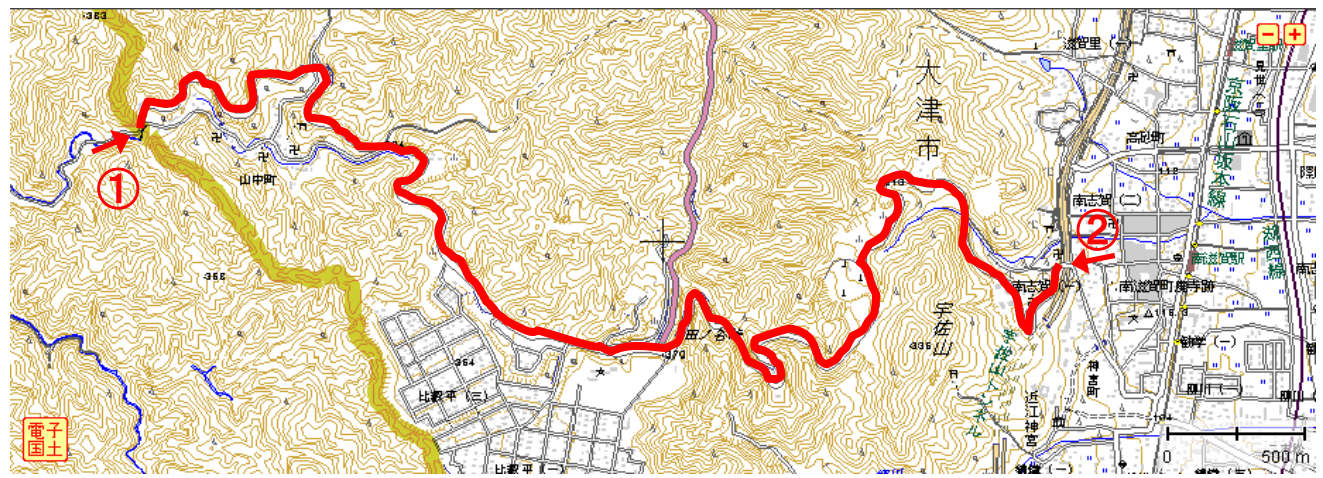

事前通行規制区間 説明票					
管理番号	箇所名称			気象等観測所	種別
滋賀県-01-012	下鴨大津線 大津市山中町(京都府界)-大津市南志賀1丁目			山中観測所	主要 地方道
住所				規制条件(通行止)	
都道府県名	市町村	字丁目			
滋賀県	(起点) 大津市 (終点) 大津市	山中町 南志賀1丁目		連続雨量が90mmに達した場合	
管理者		警察署		消防署	
名称	滋賀県大津土木事務所	名称	大津警察署	名称	大津市 中消防署
TEL	077-524-2815	TEL	077-522-1234	TEL	077-525-0119

備考

遮断装置 2箇所

位置図

【起点側 ①】

【終点側 ②】