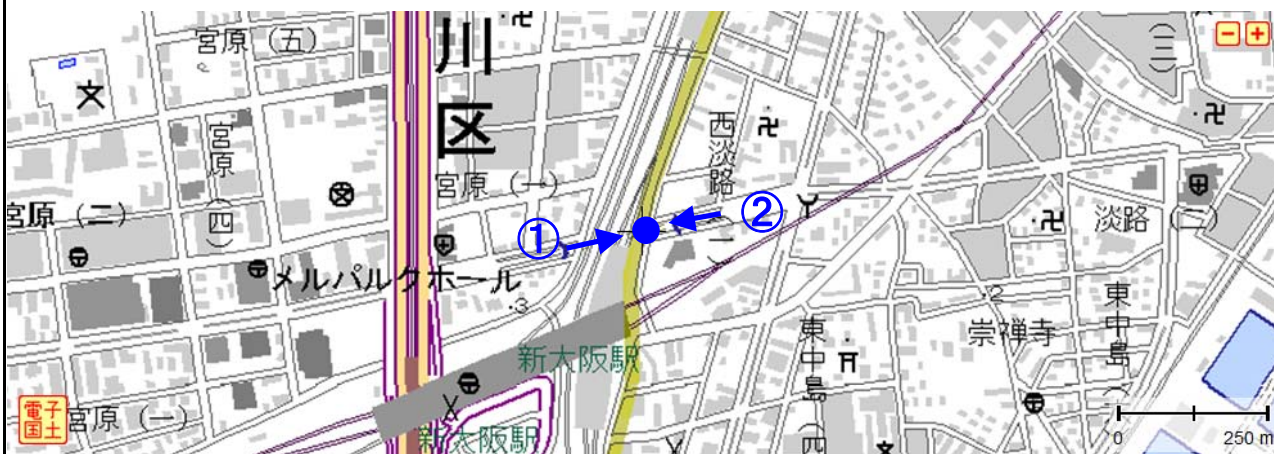

冠水想定箇所 説明表

管理番号	箇所名称		アンダーパス等名称	種別	
大阪府-02-073 大阪市-28	歌島豊里線 淀川区宮原1丁目～東淀川区西淡路1丁目		歌島豊里線 アンダーパス (JR東海道本線)	市道	
住所					
都道府県名	市町村	字丁目	番地		
大阪府	大阪市淀川区 東淀川区	宮原1丁目～ 西淡路1丁目	2番地先～ 3番地先		
管理者		警察署		消防署	
名称	大阪市 十三工営所	名称	淀川警察署 東淀川警察署	名称	淀川消防署 東淀川消防署
TEL	06-6306-1881	TEL	06-6305-1234 06-6325-1234	TEL	06-6308-0119 06-6320-0119

備考

関連設備:[排水ポンプ][警報・情報板][水位センサー]

位置図

【起点側 ①】

【終点側 ②】