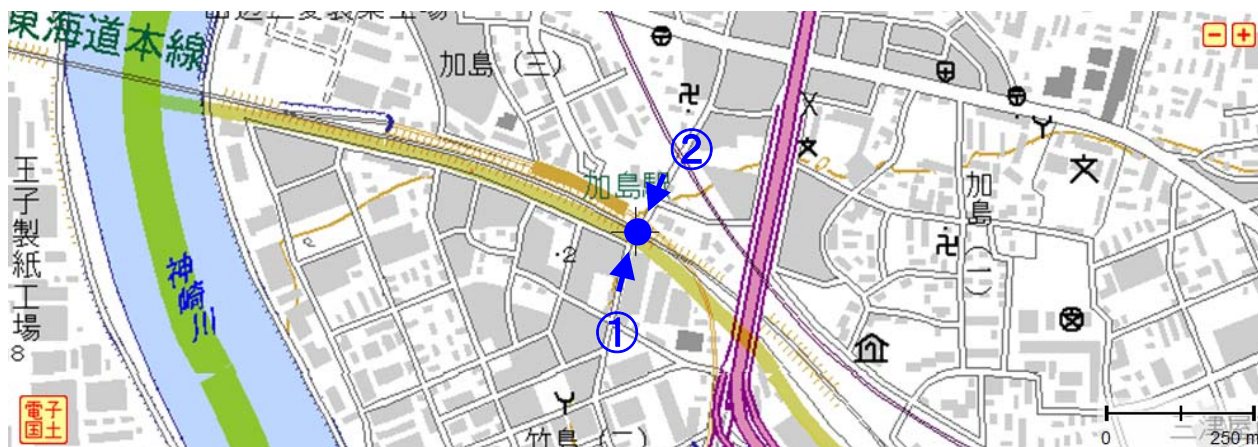

冠水想定箇所 説明表

管理番号	箇所名称		アンダーパス等名称	種別	
大阪府-02-070 大阪市-40	淀川区第240号線 淀川区加島3丁目～西淀川区竹島3丁目		加島駅東高架下 (JR東海道本線)	市道	
住所					
都道府県名	市町村	字丁目	番地		
大阪府	大阪市西淀川区 淀川区	加島3丁目～ 竹島3丁目	10番地先～ 1番地先		
管理者		警察署	消防署		
名称	大阪市 十三工営所	名称	淀川警察署 西淀川警察署	名称	淀川消防署 西淀川消防署
TEL	06-6306-1881	TEL	06-6305-1234 06-6474-1234	TEL	06-6308-0119 06-6472-0119

備考

関連設備:[水位センサー]
平成16年度以降に冠水実績あり

位置図

【起点側 ①】

【終点側 ②】