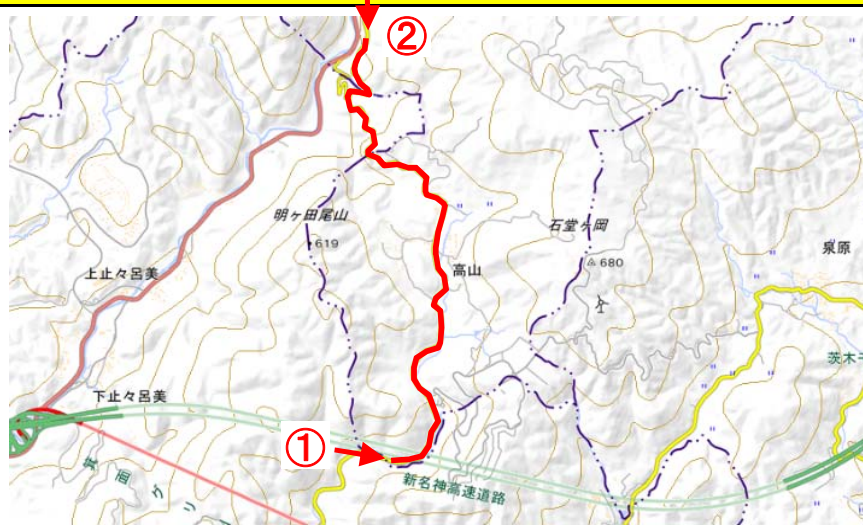

事前通行規制区間 説明票					
管理番号	箇所名称			気象等観測所	種別
大阪府-01-014	茨木能勢線 豊能町高山			高山	主要 地方道
住所				規制条件(通行止)	
都道府県名	市町村	字丁目			
大阪府	(起点) 豊能町 (終点) 豊能町	高山 川尻		連続雨量が \geq 150mmに達した場合	
管理者		警察署		消防署	
名称	大阪府池田土木事務所	名称	大阪府豊能警察署	名称	箕面市消防本部 豊能消防署
TEL	072-752-4111	TEL	072-737-1234	TEL	072-736-0119

備考

位置図

【起点側①】

【終点側②】