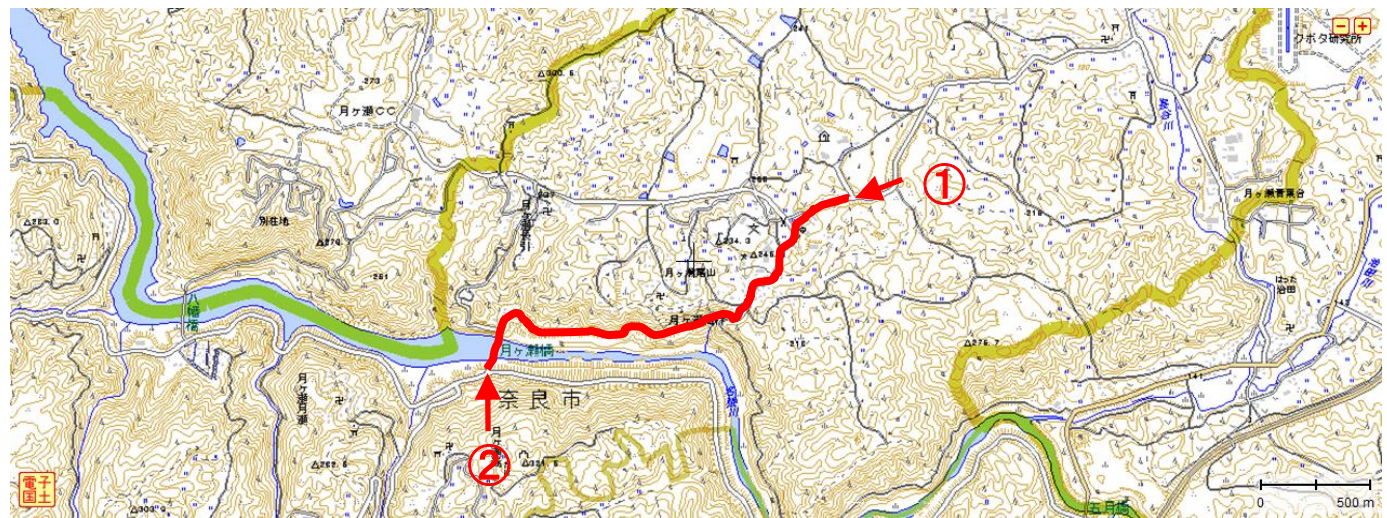

事前通行規制区間 説明票					
管理番号	箇所名称			気象等観測所	種別
奈良県-01-014	上野南山城線 奈良市月ヶ瀬尾山一月ヶ瀬嵩			柳生雨量観測所	県道
住所				規制条件(通行止)	
都道府県名	市町村	字丁目			
奈良県	(起点) 奈良市 (終点) 奈良市	月ヶ瀬尾山 月ヶ瀬嵩		連続雨量:120mm 時間雨量:25mm	
管理者		警察署		消防署	
名称	奈良県奈良土木事務所	名称	天理警察署	名称	奈良市消防局司令課
TEL	(0742)23-8011	TEL	(0743)62-0110	TEL	(0742)35-1191
備考					

遮断機無し

位置図

【起点側 ①】

【終点側 ②】