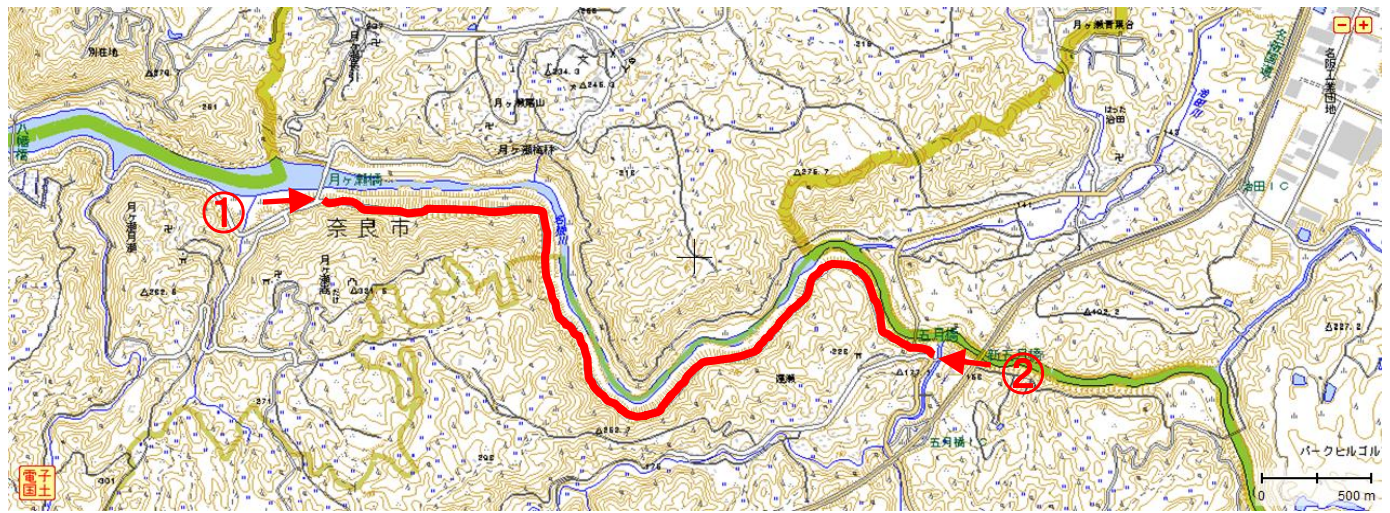

事前通行規制区間 説明票

管理番号	箇所名称		気象等観測所	種別
奈良県-01-009	笠置山添線 奈良市月ヶ瀬月瀬一山添村遅瀬		柳生雨量観測所	県道
住所			規制条件(通行止)	
都道府県名	市町村	字丁目		
奈良県	(起点) 奈良市 (終点) 山添村	月ヶ瀬月瀬 遅瀬	連続雨量:120mm 時間雨量:25mm	
管理者		警察署		消防署
名称	奈良県奈良土木事務所	名称	天理警察署	名称 奈良市消防局司令課 山辺広域行政事務組合 消防本部
TEL	(0742)23-8011	TEL	(0743)62-0110	TEL (0742)35-1191 (0743)62-9119

備考

遮断機無し

位置図

【起点側 ①】

【終点側 ②】