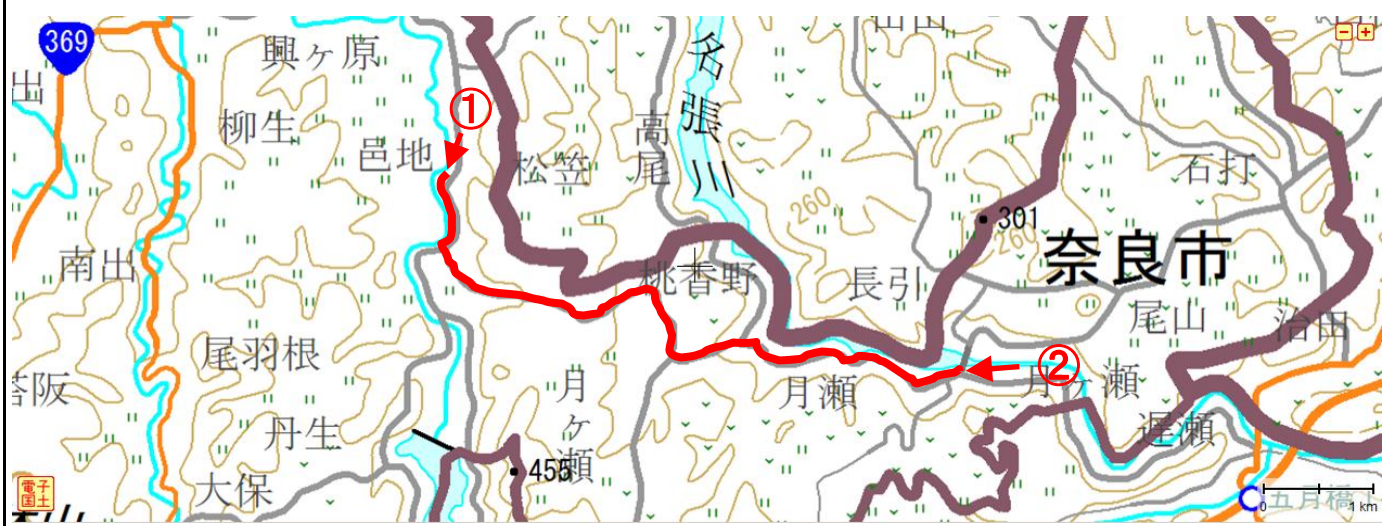

事前通行規制区間 説明票					
管理番号	箇所名称			気象等観測所	種別
奈良県-01-008	笠置山添線 奈良市邑地町-月ヶ瀬桃香野			柳生雨量観測所	県道
住所				規制条件(通行止)	
都道府県名	市町村	字丁目			
奈良県	(起点) 奈良市 (終点) 奈良市	邑地町 月ヶ瀬桃香野		連続雨量:120mm 時間雨量:25mm	
管理者		警察署		消防署	
名称	奈良県奈良土木事務所	名称	奈良警察署 天理警察署	名称	奈良市消防局司令課
TEL	(0742)23-8011	TEL	(0742)33-0110 (0743)62-0110	TEL	(0742)35-1191
備考					

遮断機無し

位置図

【起点側 ①】

【終点側 ②】