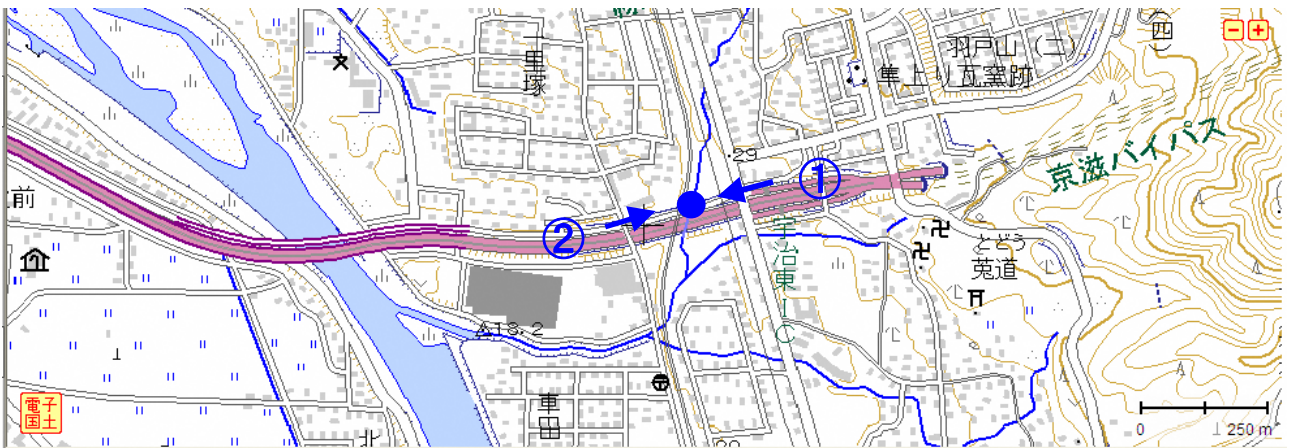

冠水想定箇所 説明表

管理番号	箇所名称		アンダーパス等名称	種別	
京都府-02-058	菟道榎島線 五ヶ庄福角		京阪電鉄宇治線ほか	市道	
住所					
都道府県名	市町村	字丁目	番地		
京都府	宇治市	五ヶ庄福角	1番地先		
管理者		警察署		消防署	
名称	宇治市建設部維持課	名称	宇治警察署	名称	宇治市東消防署
TEL	0774-20-8737	TEL	0774-21-0110	TEL	0774-39-9415

備考

関連施設：[排水ポンプ]
 平成24年8月、冠水により車両水没。

位置図

【起点側 ①】

【終点側 ②】