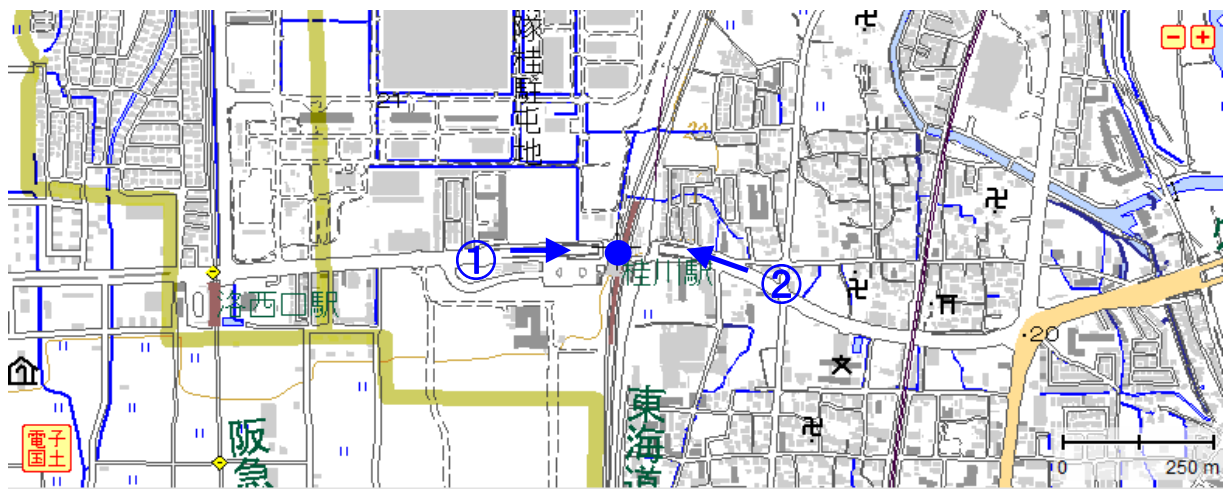

冠水想定箇所 説明表

管理番号	箇所名称		アンダーパス等名称	種別	
京都府-02-034	府道 中山稲荷線		JR 東海道本線	府道	
住所					
府県	市町村	字町名	番地		
京都府	京都市	南区久世高田町	126		
管理者		警察署	消防署		
名称	京都市建設局 南部土木事務所	名称	京都府南警察署	名称	京都市南消防署 久世消防出張所
TEL	075-691-3158	TEL	075-682-0110	TEL	075-932-1873

備考

関連設備:[排水ポンプ][警報・情報板][水位センサー]

位置図

【起点側 ①】

【終点側 ②】