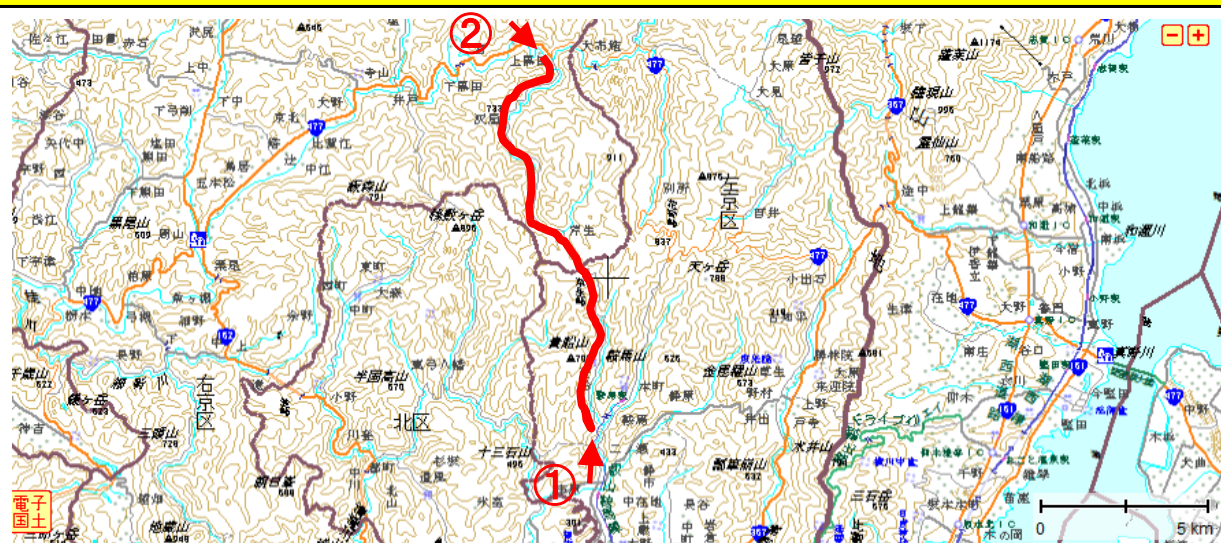

事前通行規制区間 説明票					
管理番号	箇所名称			気象等観測所	種別
京都府-01-061	上黒田貴船線 左京区鞍馬貴船町—右京区京北上黒田町			左京区高野竹屋町(左京土木事務所), 右京区京北上黒田町(上黒田テレビ), 中京区西ノ京笠殿町(京都地方気象台)	府道
住所				規制条件(通行止)	
都道府県名	市町村	字丁目			
京都府	(起点) 京都市 (終点) 京都市	左京区鞍馬貴船町 右京区京北上黒田町		連続雨量が150mmに達した場合	
管理者		警察署		消防署	
名称	左京土木事務所 京北・左京山間部土木事務所		名称	下鴨警察署 右京警察署	
TEL	(075)791-9134 (075)852-1819		TEL	(075)703-0110 (075)865-0110	
名称			名称	左京消防署 右京消防署	
TEL			TEL	(075)723-0119 (075)871-0119	

備考

遮断機1箇所所有

位置図

【起点側 ①】

【終点側 ②】