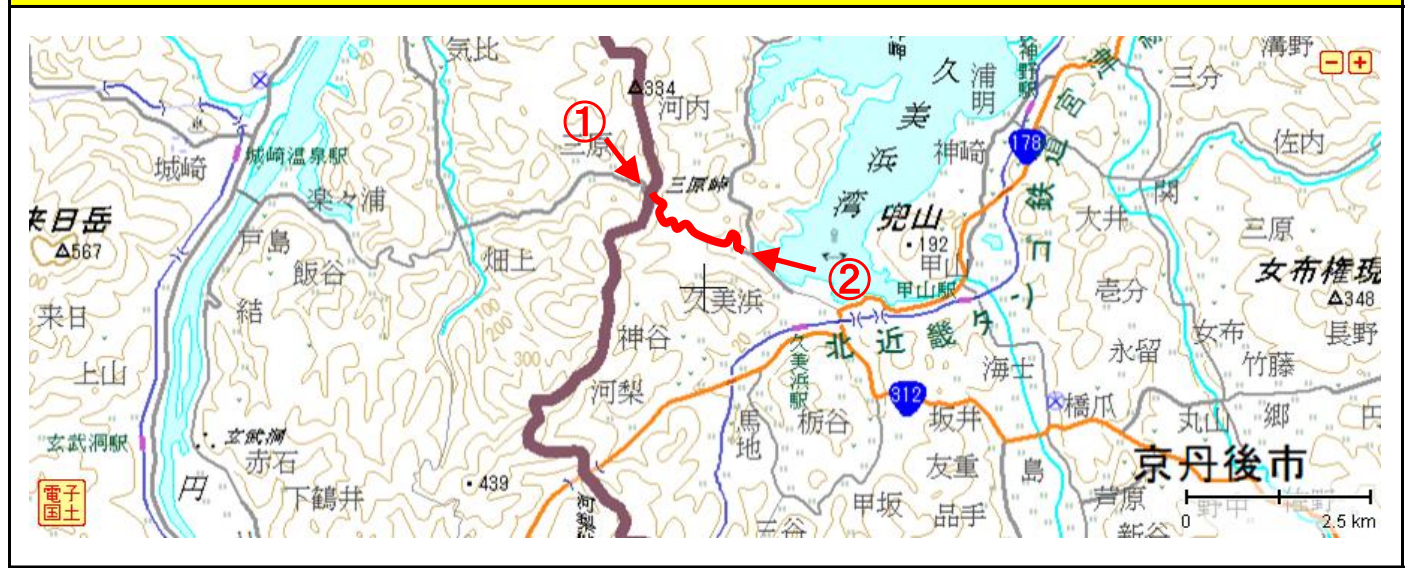

事前通行規制区間 説明票					
管理番号	箇所名称			気象等観測所	種別
京都府-01-025	府道香美久美浜線 兵庫県境～京丹後市久美浜町須地(三原峠)			京丹後市久美浜町久美浜	府道
住所				規制条件(通行止)	
都道府県名	市町村	字丁目			
京都府	(起点) 兵庫県 (終点) 京丹後市	府県境 久美浜町須地		連続雨量が150mmに達した場合	
管理者		警察署		消防署	
名称	丹後土木事務所	名称	京丹後警察署	名称	京丹後市消防本部
TEL	0772-22-3244	TEL	0772-62-0110	TEL	0772-62-0119

備考

遮断装置 1箇所

位置図

【起点側 ①】

【終点側 ②】