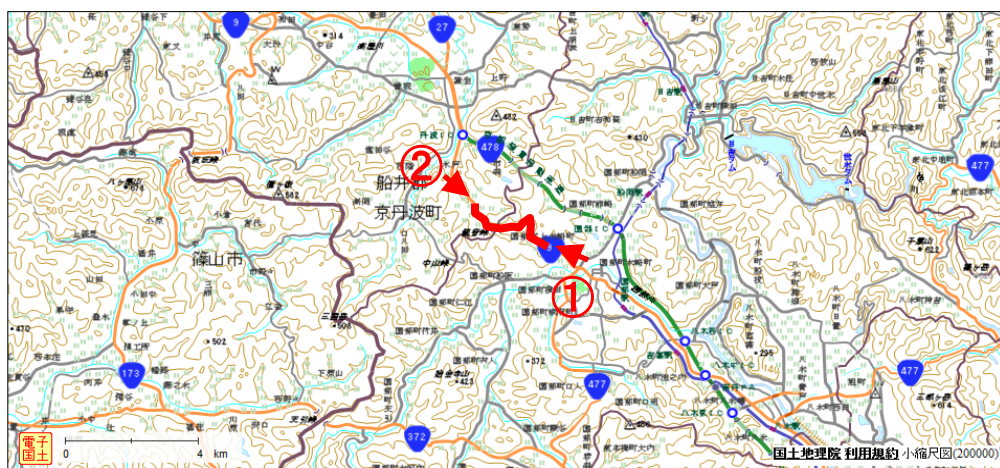

事前通行規制区間 箇所表

管理番号	箇所名称		気象等観測所	種別	
京都府-01-003	国道9号 南丹市園部町上木崎町 - 船井郡京丹波町新水戸		南丹市園部町上木崎	国道	
住所			規制条件(通行止)		
都道府県名	市町村	字丁目			
京都府	(起点) 南丹市 (終点) 船井郡京丹波町	園部町上木崎町 新水戸	連続雨量が230mmに達した場合		
管理者		警察署		消防署	
名称	京都国道事務所	名称	南丹警察署	名称	京都中部広域消防組合
TEL	(075)351-3300	TEL	0771-62-0110	TEL	0771-22-9582

備考

位置図

【起点側 ①】

【終点側 ②】