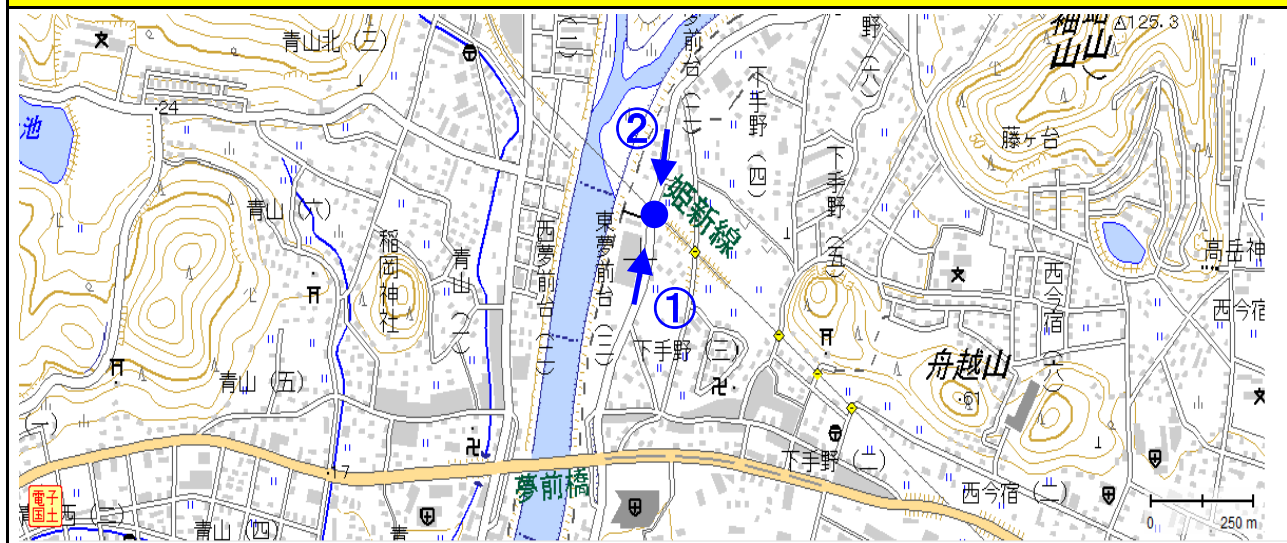

冠水想定箇所 説明表

管理番号	箇所名称		アンダーパス等名称	種別	
兵庫県-02-058	市道 高岡102号線 東夢前台		JR姫新線アンダー	市道	
住所					
都道府県名	市町村	字丁目	番地		
兵庫県	姫路市	東夢前台2丁目~3丁目	-		
管理者		警察署		消防署	
名称	姫路市 道路管理課	名称	姫路警察署	名称	姫路西消防署
TEL	079-221-2604 079-221-2134 (夜間・休日)	TEL	079-222-0110	TEL	079-288-0119

備考

関連設備: 排水ポンプ、注意看板、水位板、回転灯、電光表示板、メール配信、路面表示、水位センサー
過去に冠水実績あり

位置図

【起点側 ①】

【終点側 ②】