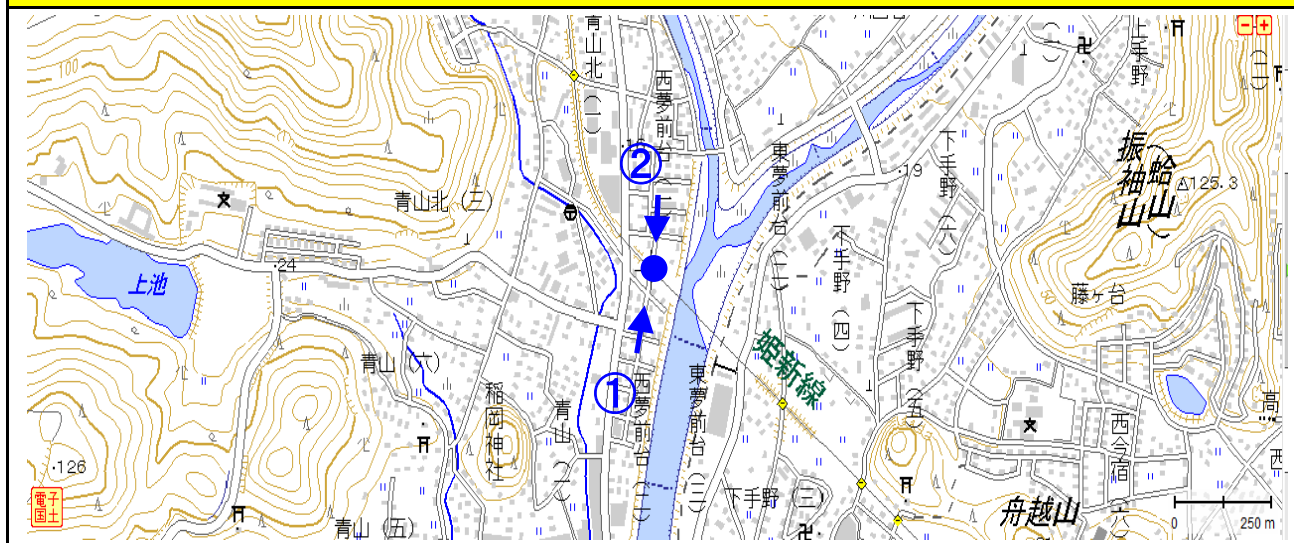

冠水想定箇所 説明表

管理番号	箇所名称		アンダーパス等名称	種別	
兵庫県-02-056	市道 白鳥130号線 西夢前台		JR姫新線アンダー	市道	
住所					
都道府県名	市町村	字丁目	番地		
兵庫県	姫路市	西夢前台2丁目	-		
管理者		警察署		消防署	
名称	姫路市 道路管理課	名称	姫路警察署	名称	姫路西消防署
TEL	079-221-2604 079-221-2134 (夜間・休日)	TEL	079-222-0110	TEL	079-288-0119

備考

関連設備: 排水ポンプ、注意看板、水位板、回転灯、電光表示板、メール配信、路面表示、水位センサー
過去に冠水実績あり

位置図

【起点側 ①】

【終点側 ②】