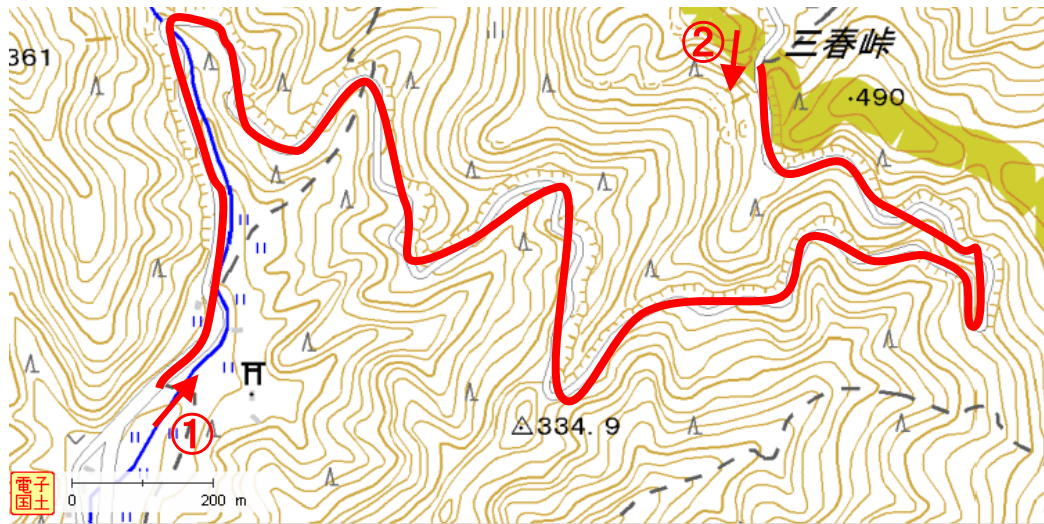

事前通行規制区間 説明票					
管理番号	箇所名称			気象等観測所	種別
兵庫県-01-191	一般県道中山綾部線丹波市春日町上三井庄			春日(河)	県道
住所				規制条件(通行止)	
都道府県名	市町村	字丁目			
兵庫県	(起点) 丹波市	春日町上三井庄		24時間連続雨量140mm	
	(終点) 丹波市	春日町上三井庄			
管理者		警察署		消防署	
名称	丹波土木事務所	名称	丹波警察署	名称	丹波消防署
TEL	0795-73-3834	TEL	0795-72-0110	TEL	0795-72-2255
備考					

位置図

【起点側 ①】

【終点側 ②】