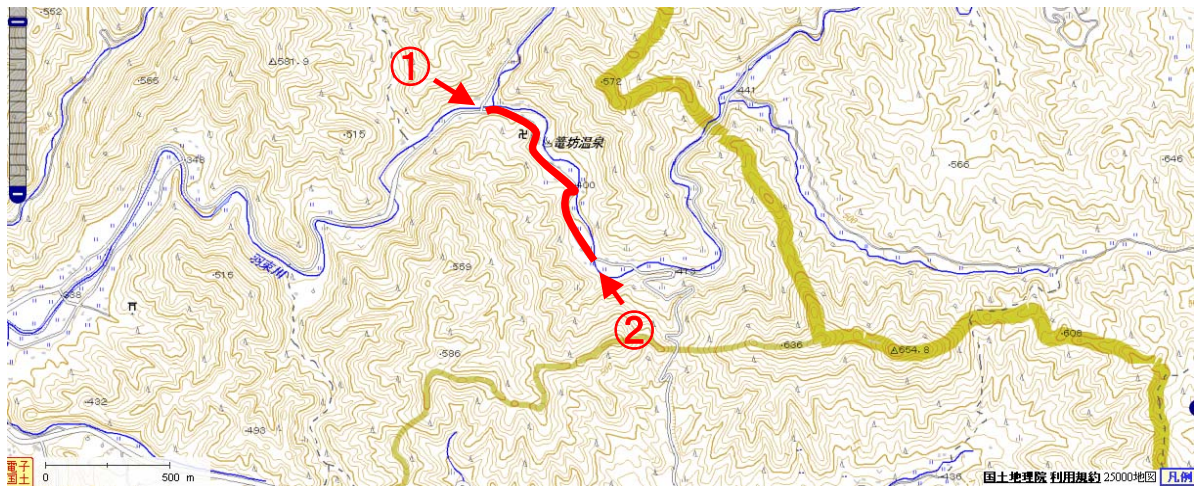

事前通行規制区間 説明票					
管理番号	箇所名称			気象等観測所	種別
兵庫県-01-187	一般県道箆坊温泉線 丹波篠山市新田箆坊			後川(気)	県道
住所				規制条件(通行止)	
都道府県名	市町村	字丁目			
兵庫県	(起点) 丹波篠山市 (終点) 丹波篠山市	新田箆坊 新田箆坊		24時間連続雨量180mm	
管理者		警察署		消防署	
名称	丹波土木事務所	名称	篠山警察署	名称	篠山消防署
TEL	0795-73-3834	TEL	079-552-0110	TEL	079-554-0119

備考

位置図

【起点側 ①】

【終点側 ②】