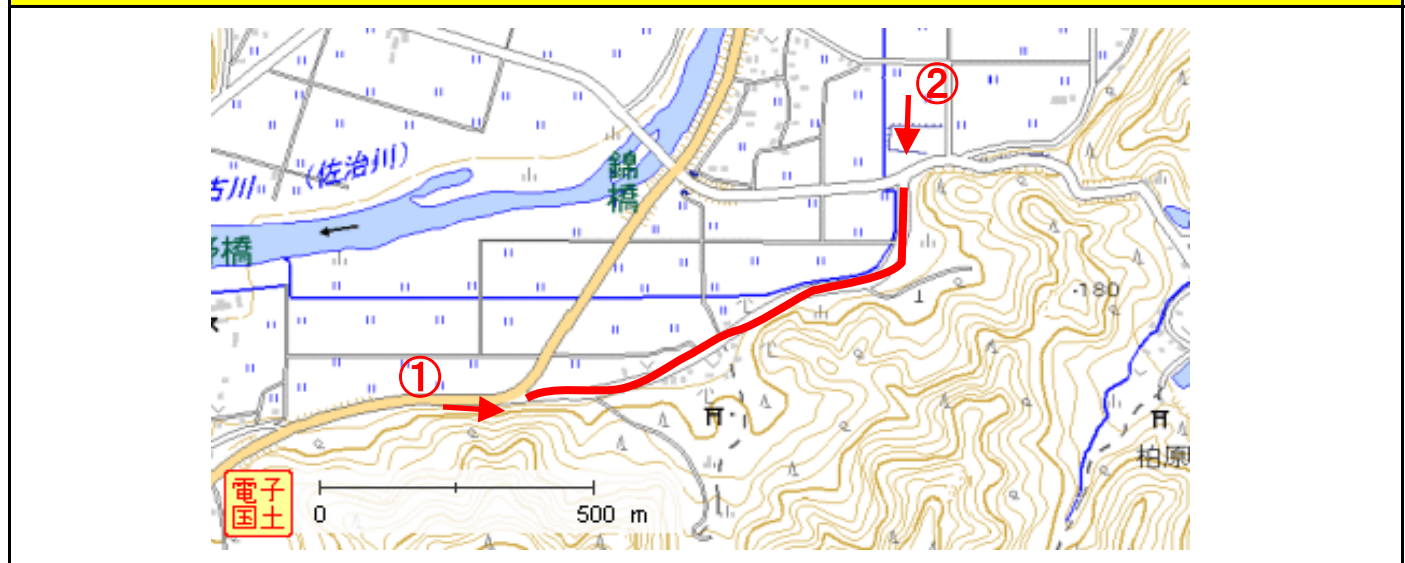

事前通行規制区間 説明票					
管理番号	箇所名称			気象等観測所	種別
兵庫県-01-181	一般県道稲畑柏原線 丹波市氷上町稲畑			柏原(気)	県道
住所				規制条件(通行止)	
都道府県名	市町村	字丁目			
兵庫県	(起点) 丹波市 (終点) 丹波市	氷上町稲畑 氷上町稲畑		24時間連続雨量150mm	
管理者		警察署		消防署	
名称	丹波土木事務所	名称	丹波警察署	名称	丹波消防署
TEL	0795-73-3834	TEL	0795-72-0110	TEL	0795-72-2255
備考					

位置図

【起点側 ①】

【終点側 ②】